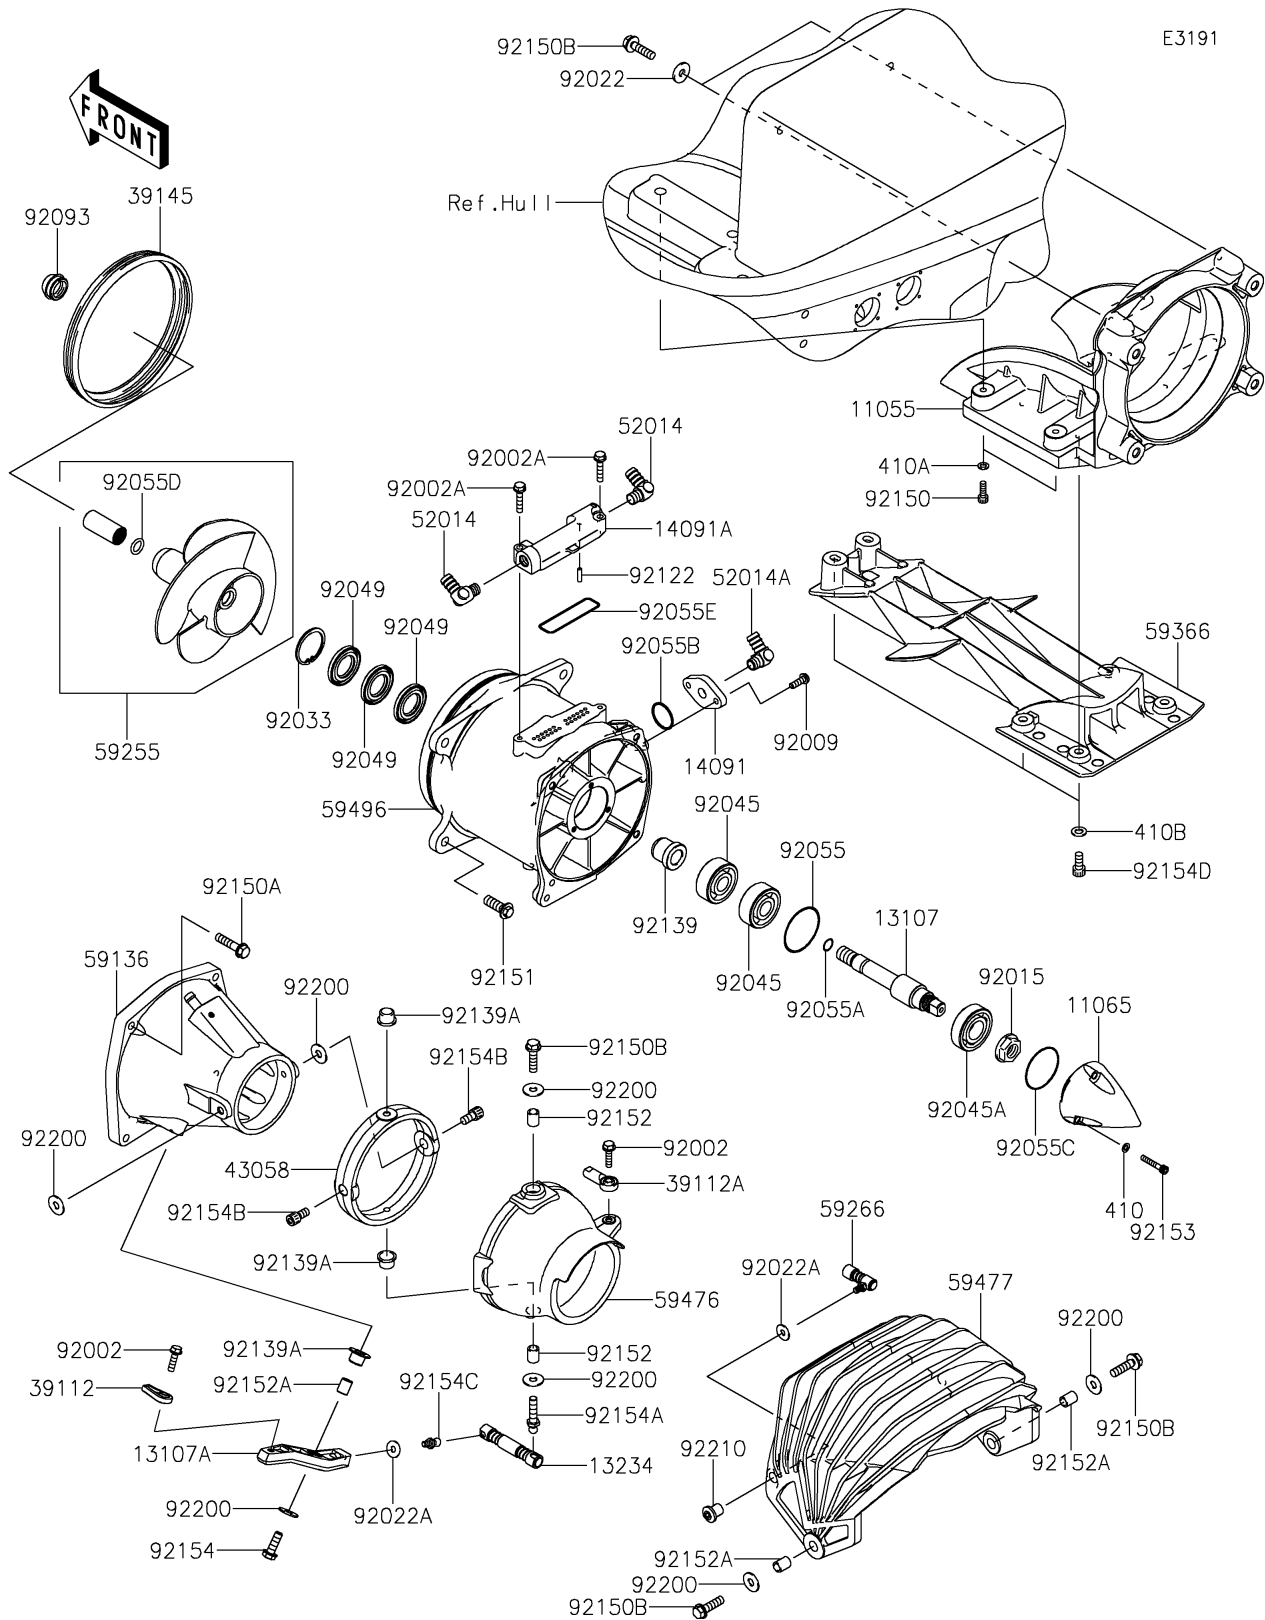

2021 JET SKI® ULTRA® 310X PARTS DIAGRAM

Jet Pump

2021 JET SKI® ULTRA® 310X PARTS LIST

Jet Pump

ITEM NAME	PART NUMBER	QUANTITY
BRACKET,PUMP (Ref # 11055)	11055-3710	1
CAP (Ref # 11065)	11065-0888	1
SHAFT (Ref # 13107)	13107-0764	1
SHAFT (Ref # 13107A)	13107-3804	1
SHAFT-COMP (Ref # 13234)	13234-3712	1
COVER,COOLING TUBE (Ref # 14091)	14091-3808	1
COVER,VANE GUIDE (Ref # 14091A)	14091-3817	1
RODEND-TIE (Ref # 39112)	39112-3703	1
RODEND-TIE (Ref # 39112A)	39112-3707	1
TRIM-SEAL (Ref # 39145)	39145-3809	1
RING (Ref # 43058)	43058-3735	1
ELBOW (Ref # 52014)	52014-3711	2
ELBOW (Ref # 52014A)	52014-3727	1
NOZZLE-PUMP (Ref # 59136)	59136-3768	1
IMPELLER-COMP (Ref # 59255)	59255-0001	1
JOINT-BALL (Ref # 59266)	59266-3710	1
GRATE (Ref # 59366)	59366-3724	1
NOZZLE-STRG (Ref # 59476)	59476-0063	1
BUCKET-REVERSE (Ref # 59477)	59477-0001	1
VANE-GUIDE (Ref # 59496)	59496-3767	1
BOLT,6X25 (Ref # 92002)	92002-3714	2
BOLT,6X30 (Ref # 92002A)	92002-3726	2
SCREW,6X20 (Ref # 92009)	92009-3848	2
NUT,18MM (Ref # 92015)	92015-1512	1
WASHER,8.4X23X2.5 (Ref # 92022)	92022-3744	2
WASHER (Ref # 92022A)	92022-567	2
RING-SNAP (Ref # 92033)	92033-3730	1
BEARING-BALL,6303R-6 (Ref # 92045)	92045-3740	2
BEARING-BALL,62/222RS (Ref # 92045A)	92045-3743	1