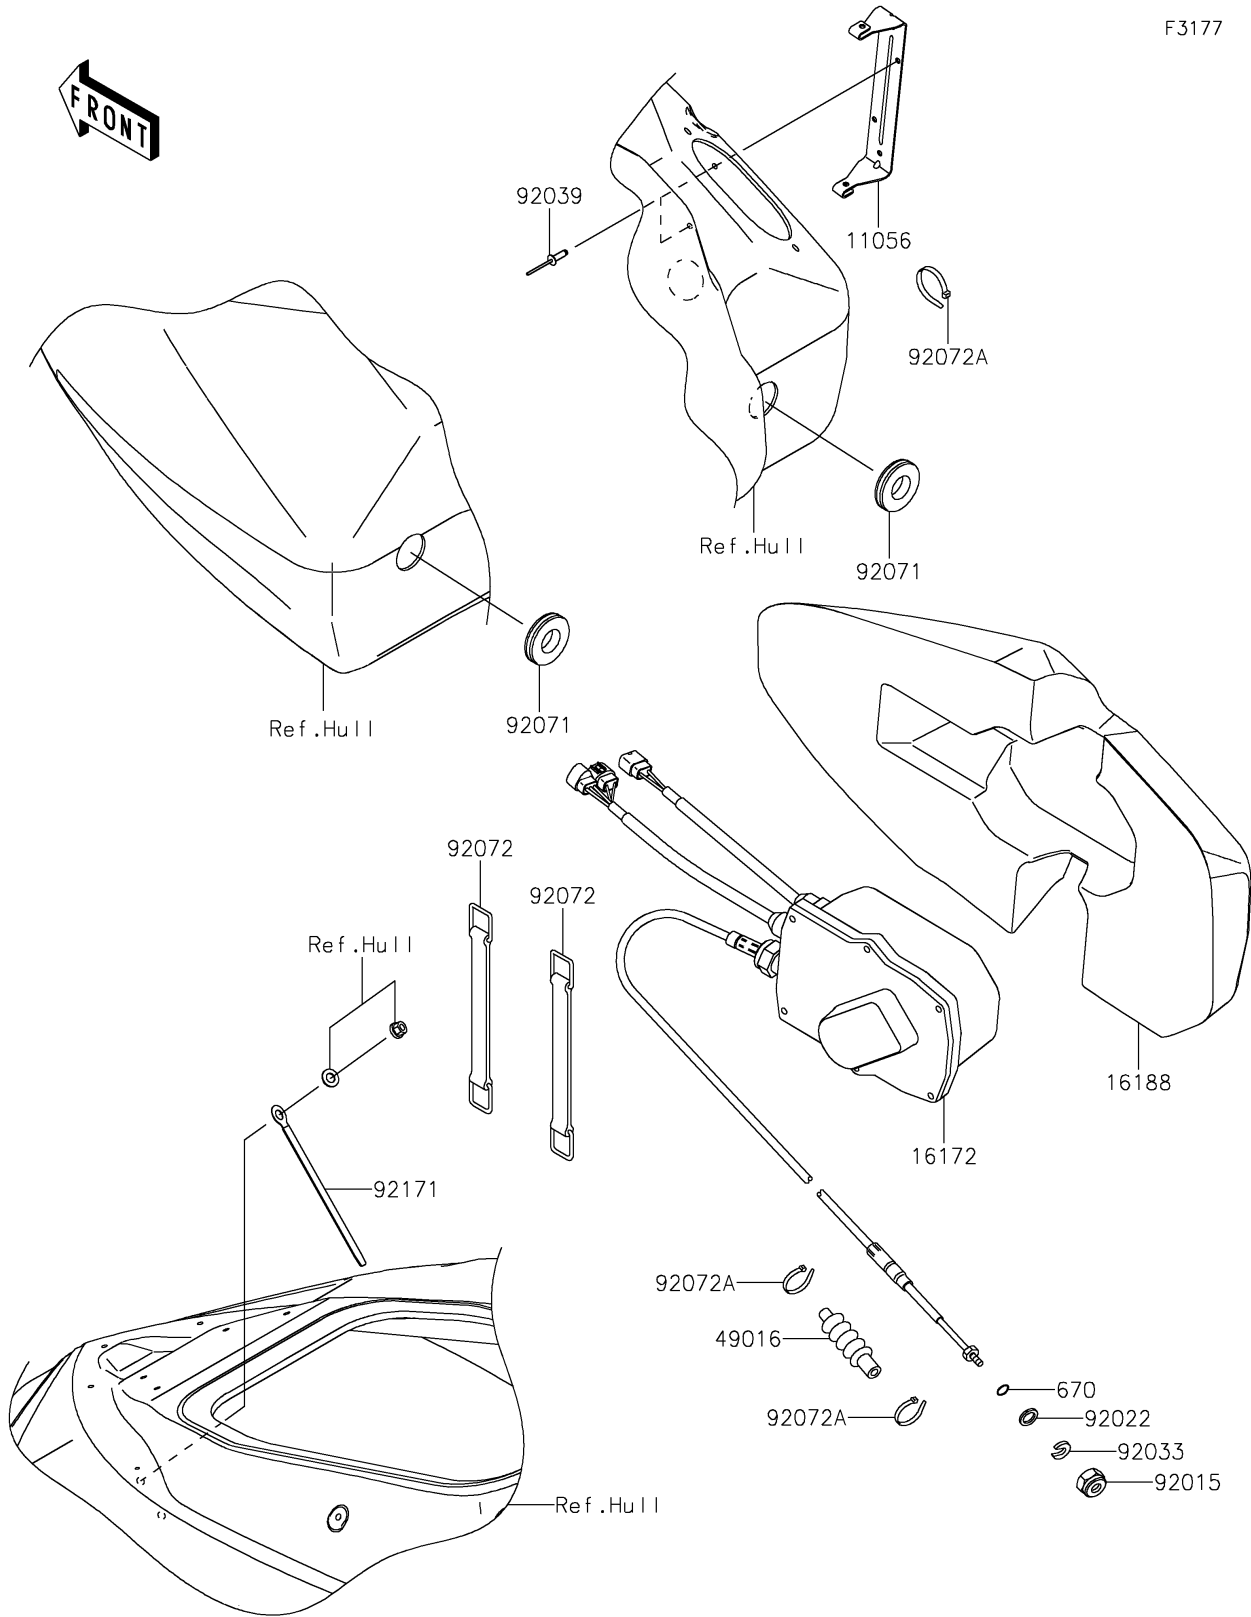

# 2021 JET SKI® ULTRA® 310X PARTS DIAGRAM

Control

F3177

## 2021 JET SKI® ULTRA® 310X PARTS LIST

### Control

ITEM NAME	PART NUMBER	QUANTITY
BRACKET (Ref # 11056)	11056-0711	1
ACTUATOR,JET PUMP (Ref # 16172)	16172-0033	1
FLOAT (Ref # 16188)	16188-0037	1
COVER-SEAL,TILT CABLE (Ref # 49016)	49016-3702	1
O RING,11MM (Ref # 670)	670B2011	1
NUT,20MM (Ref # 92015)	92015-526	1
WASHER (Ref # 92022)	92022-535	1
RING-SNAP,7.7X17.5X3.0 (Ref # 92033)	92033-3737	1
RIVET (Ref # 92039)	92039-3714	2
GROMMET (Ref # 92071)	92071-3840	2
BAND,BATTERY (Ref # 92072)	92072-3879	2
BAND,L=100.08 (Ref # 92072A)	92072-3882	3
CLAMP,L=150 (Ref # 92171)	92171-3717	1