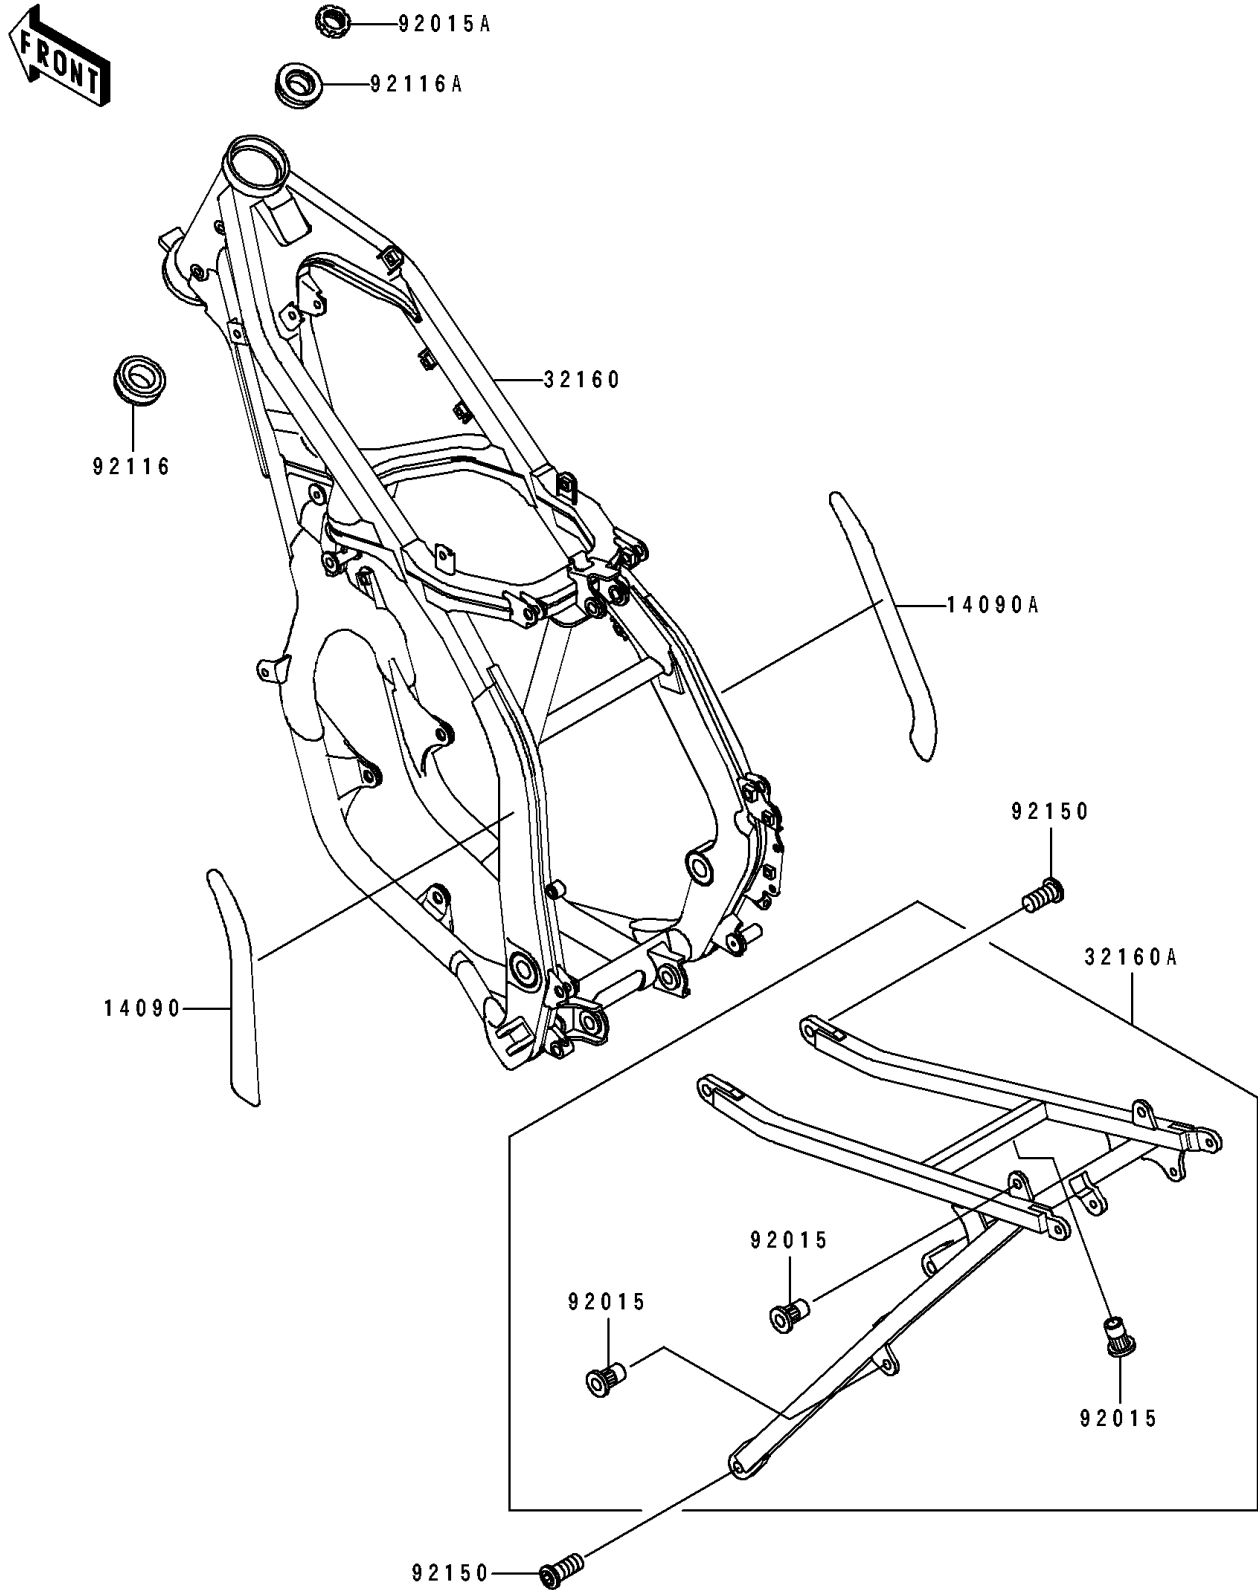

# 1992 KX250 PARTS DIAGRAM

Frame

F2120

## 1992 KX250 PARTS LIST

### Frame

ITEM NAME	PART NUMBER	QUANTITY
COVER,LH (Ref # 14090)	14090-1136	1
COVER,RH (Ref # 14090A)	14090-1137	1
FRAME-COMP,FR,L.GREEN (Ref # 32160)	32160-1215-CC	1
FRAME-COMP,RR,L.GREEN (Ref # 32160A)	32160-1219-CC	1
NUT,POP,6MM,L=16.5 (Ref # 92015)	92015-1792	6
NUT,STEERING STEM,28MM (Ref # 92015A)	92015-1861	1
BEARING-ROLLER,HI-CAP32006JRRS (Ref # 92116)	92116-1069	1
BEARING-ROLLER,HI-CAP320/28JRR (Ref # 92116A)	92116-1076	1
BOLT,SOCKET,8X19 (Ref # 92150)	92150-1266	4