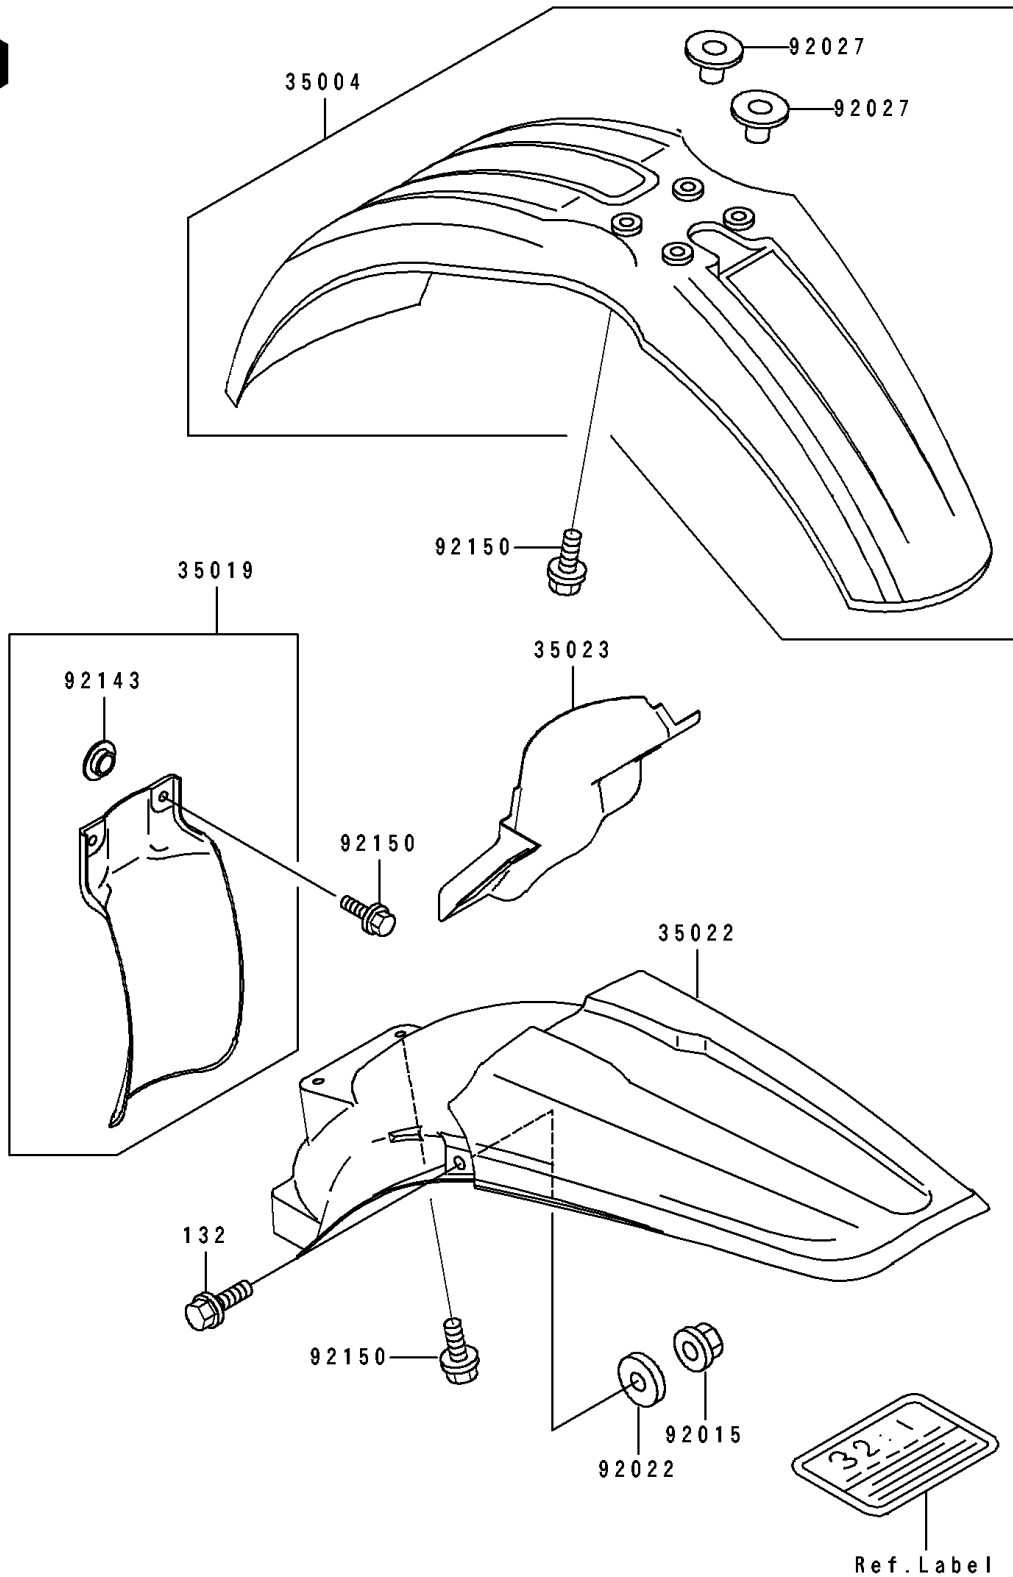

1992 KX250 PARTS DIAGRAM

Fender

F 2170

1992 KX250 PARTS LIST

Fender

ITEM NAME	PART NUMBER	QUANTITY
FENDER-FRONT,L.GREEN (Ref # 35004)	35004-1233-6W	1
FLAP,AIR FILTER (Ref # 35019)	35019-1252	1
FENDER-COMP-REAR,L.GREEN (Ref # 35022)	35022-1276-6W	1
FENDER-REAR,FR,L.GREEN (Ref # 35023)	35023-1337-6W	1
NUT,FLANGED,6MM (Ref # 92015)	92015-1078	2
WASHER,6.5X20X1.6 (Ref # 92022)	92022-125	2
COLLAR (Ref # 92027)	92027-1936	4
COLLAR (Ref # 92143)	92143-1196	2
BOLT,6X20 (Ref # 92150)	92150-1339	8
BOLT-FLANGED-SMALL (Ref # 132)	132G0620	2