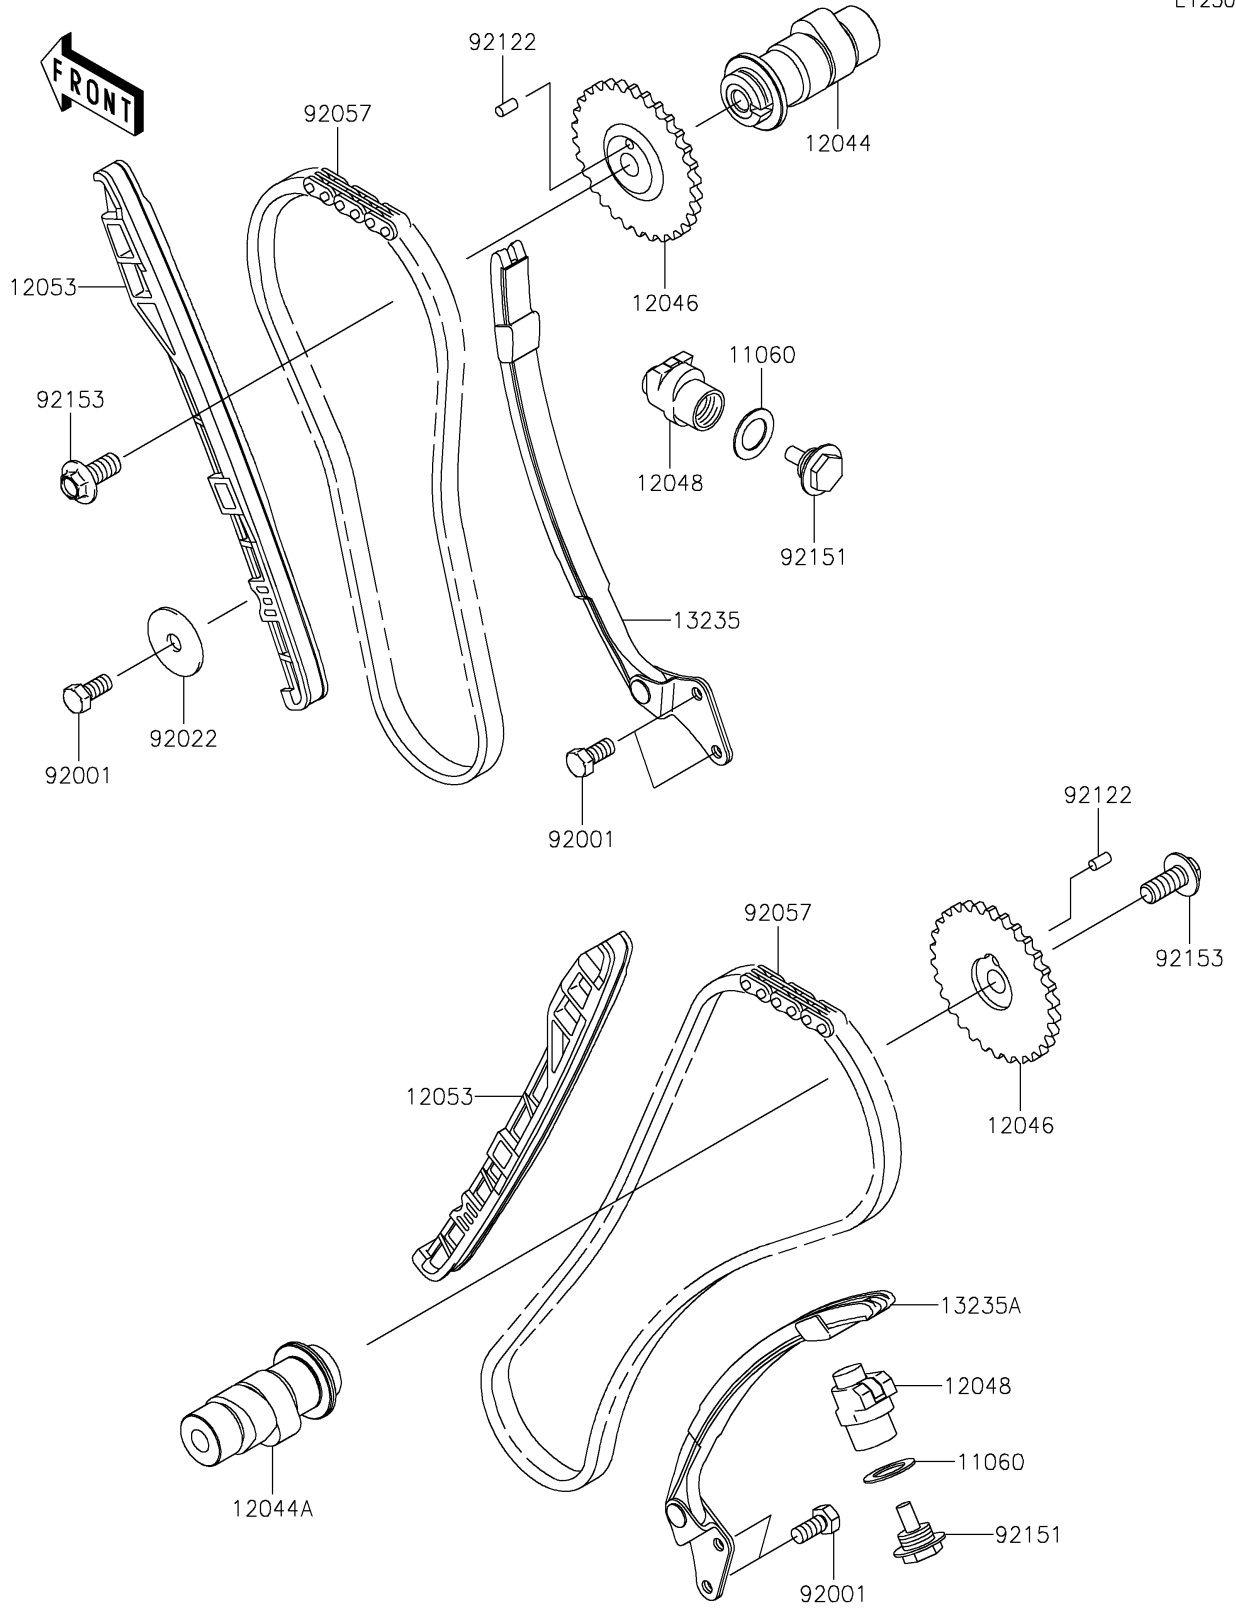

2016 Vulcan 900 Custom PARTS DIAGRAM

Camshaft(s)/Tensioner

E1230

2016 Vulcan 900 Custom PARTS LIST

Camshaft(s)/Tensioner

ITEM NAME	PART NUMBER	QUANTITY
GASKET,TENSIONER (Ref # 11060)	11060-1682	2
CAMSHAFT-VALVE,FR (Ref # 12044)	12044-0097	1
CAMSHAFT-VALVE,RR (Ref # 12044A)	12044-0098	1
SPROCKET (Ref # 12046)	12046-1171	2
TENSIONER-ASSY (Ref # 12048)	12048-1145	2
GUIDE-CHAIN (Ref # 12053)	12053-1354	2
GUIDE-COMP,FR (Ref # 13235)	13235-1067	1
GUIDE-COMP,RR (Ref # 13235A)	13235-1068	1
BOLT,6X16 (Ref # 92001)	92001-1457	5
WASHER,7X27X1.6 (Ref # 92022)	92022-227	1
CHAIN,CAM (Ref # 92057)	92057-1403	2
ROLLER,4X9.8 (Ref # 92122)	92122-1197	2
BOLT,TENSIONER (Ref # 92151)	92151-1136	2
BOLT (Ref # 92153)	92153-1663	2