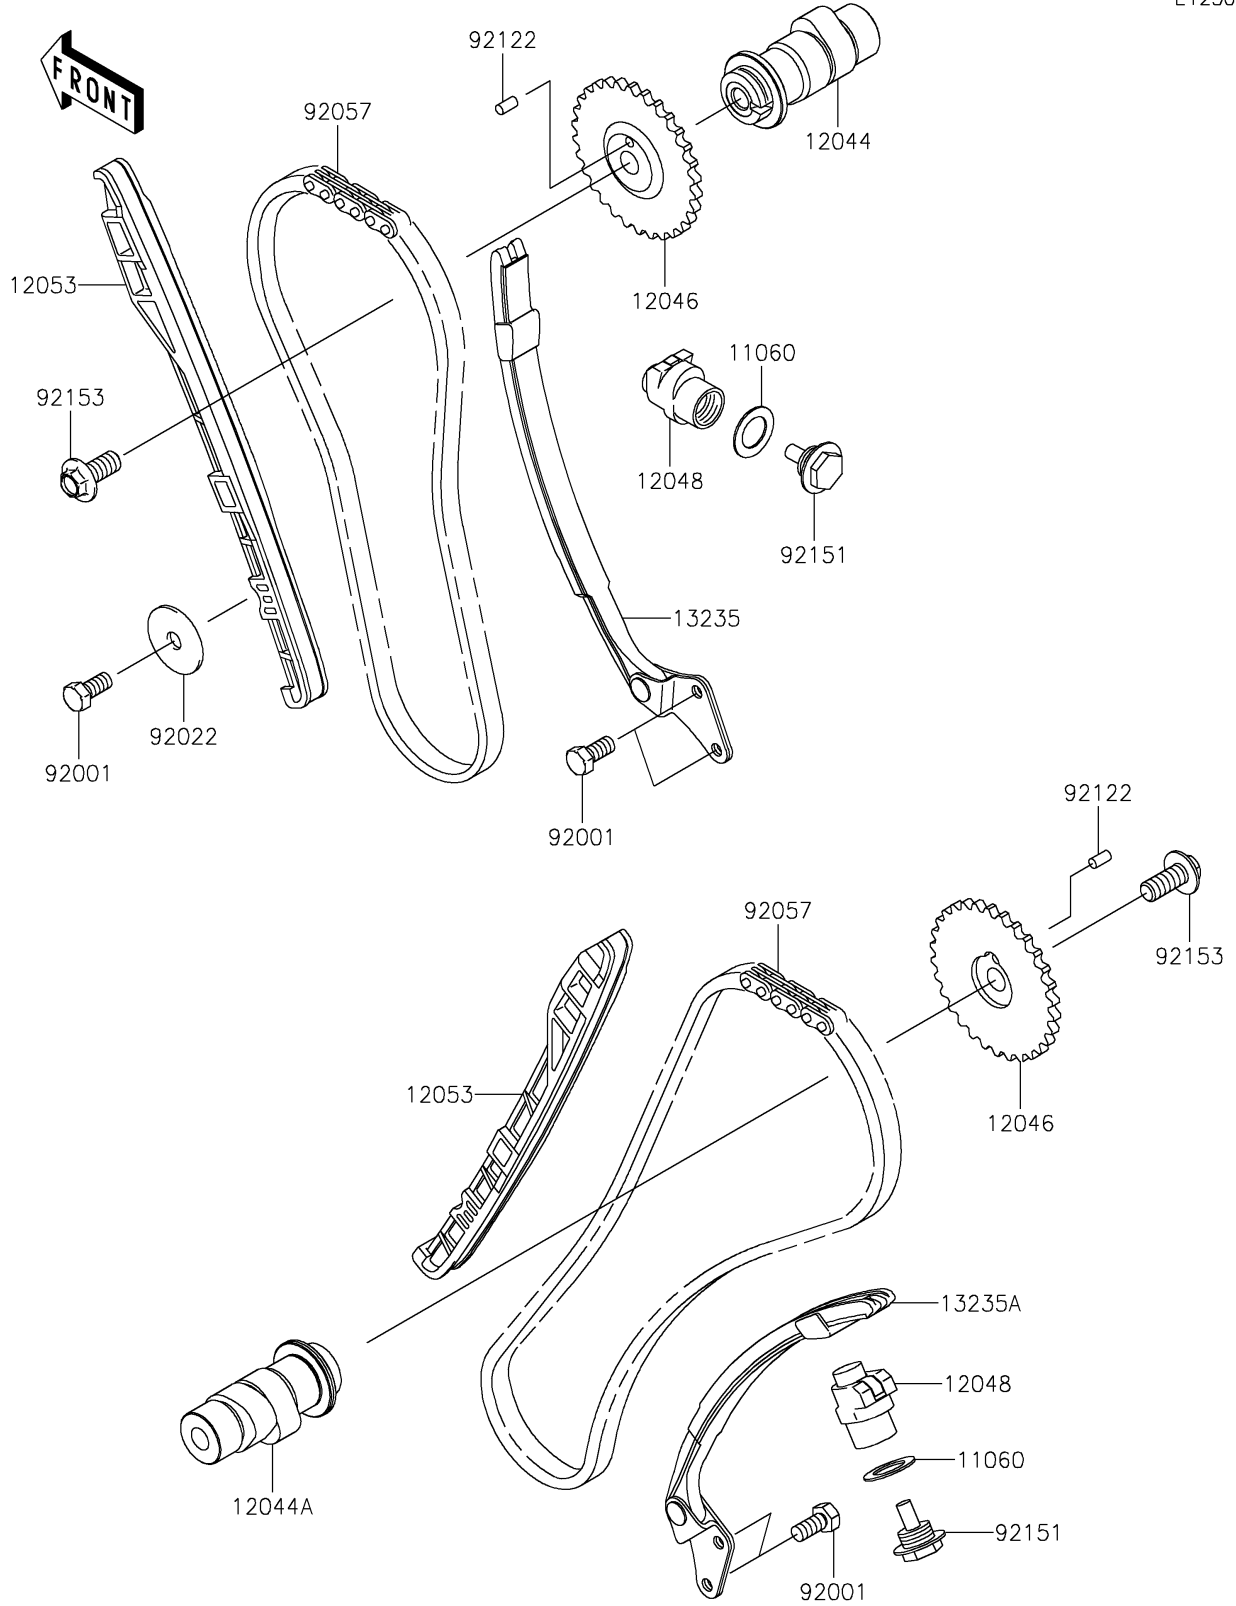

# 2017 Vulcan 900 Custom PARTS DIAGRAM

Camshaft(s)/Tensioner

E1230

## 2017 Vulcan 900 Custom PARTS LIST

### Camshaft(s)/Tensioner

ITEM NAME	PART NUMBER	QUANTITY
GASKET,TENSIONER (Ref # 11060)	11060-1682	2
CAMSHAFT-VALVE,FR (Ref # 12044)	12044-0097	1
CAMSHAFT-VALVE,RR (Ref # 12044A)	12044-0098	1
SPROCKET (Ref # 12046)	12046-1171	2
TENSIONER-ASSY (Ref # 12048)	12048-1145	2
GUIDE-CHAIN (Ref # 12053)	12053-1354	2
GUIDE-COMP,FR (Ref # 13235)	13235-1067	1
GUIDE-COMP,RR (Ref # 13235A)	13235-1068	1
BOLT,6X16 (Ref # 92001)	92001-1457	5
WASHER,7X27X1.6 (Ref # 92022)	92022-227	1
CHAIN,CAM (Ref # 92057)	92057-1403	2
ROLLER,4X9.8 (Ref # 92122)	92122-1197	2
BOLT,TENSIONER (Ref # 92151)	92151-1136	2
BOLT (Ref # 92153)	92153-1663	2