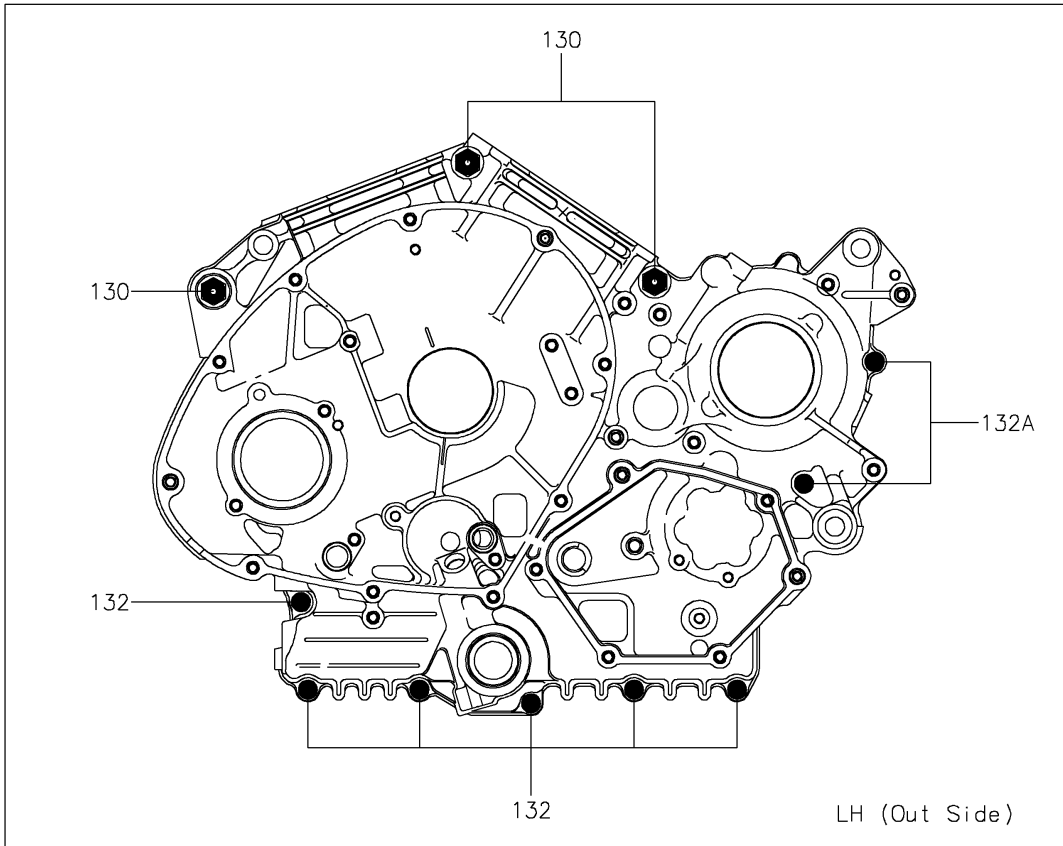

2016 Vulcan 900 Custom PARTS DIAGRAM

Crankcase Bolt Pattern

E1412

2016 Vulcan 900 Custom PARTS LIST

Crankcase Bolt Pattern

ITEM NAME	PART NUMBER	QUANTITY
BOLT-FLANGED,10X90 (Ref # 130)	130BB1090	3
BOLT-FLANGED-SMALL,6X30 (Ref # 132)	132BA0630	7
BOLT-FLANGED-SMALL,6X60 (Ref # 132A)	132BA0660	2
BOLT-FLANGED-SMALL,6X70 (Ref # 132B)	132BA0670	2
BOLT-FLANGED-SMALL,6X85 (Ref # 132C)	132BA0685	1