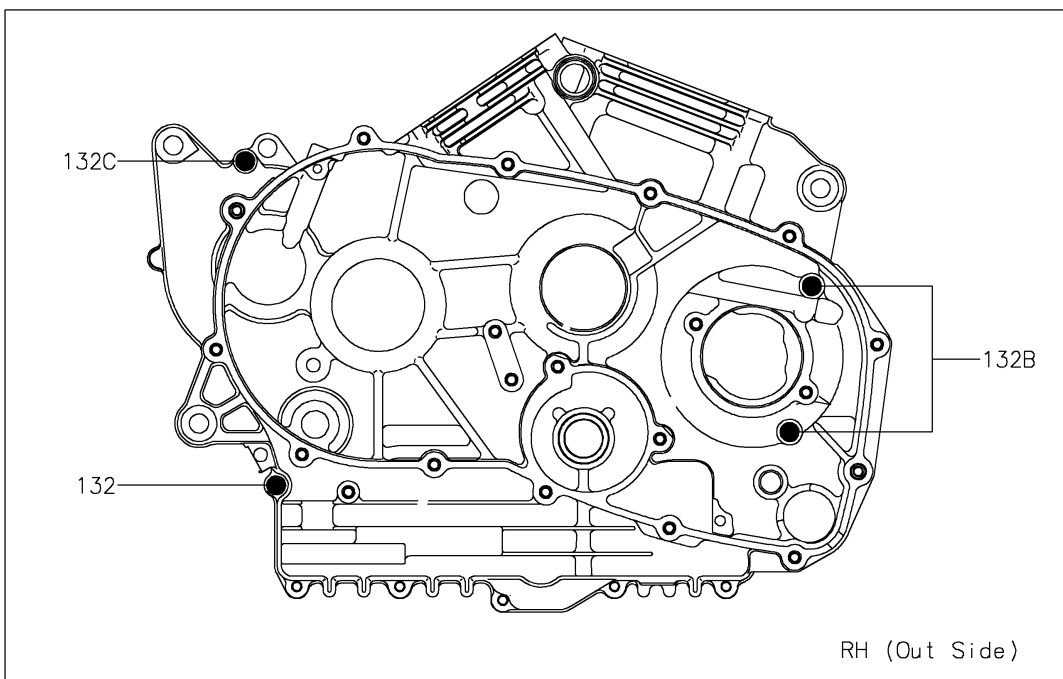

2016 Vulcan 900 Custom PARTS DIAGRAM

Crankcase Bolt Pattern

E1412

2016 Vulcan 900 Custom PARTS LIST

Crankcase Bolt Pattern

ITEM NAME	PART NUMBER	QUANTITY
BOLT-FLANGED,10X90 (Ref # 130)	130BB1090	3
BOLT-FLANGED-SMALL,6X30 (Ref # 132)	132BA0630	7
BOLT-FLANGED-SMALL,6X60 (Ref # 132A)	132BA0660	2
BOLT-FLANGED-SMALL,6X70 (Ref # 132B)	132BA0670	2
BOLT-FLANGED-SMALL,6X85 (Ref # 132C)	132BA0685	1