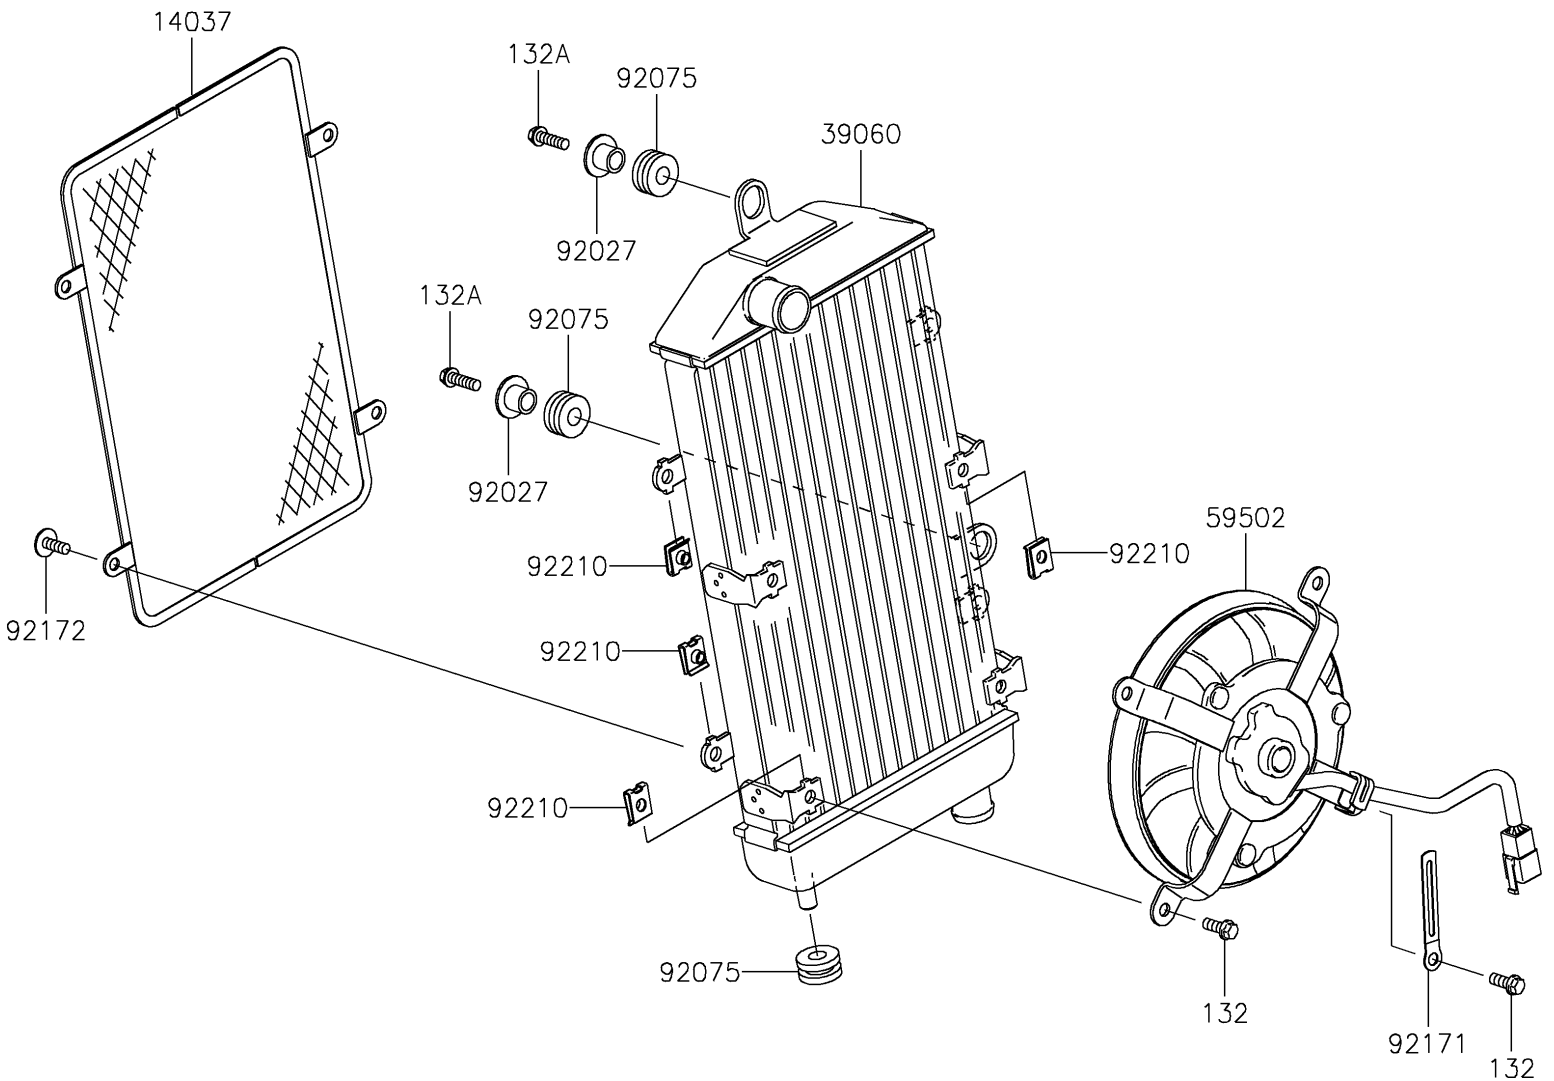

2017 Vulcan 900 Custom PARTS DIAGRAM

Radiator

E3032

2017 Vulcan 900 Custom PARTS LIST

Radiator

ITEM NAME	PART NUMBER	QUANTITY
BOLT-FLANGED-SMALL,6X14 (Ref # 132)	132BB0614	4
BOLT-FLANGED-SMALL,6X20 (Ref # 132A)	132BB0620	2
SCREEN (Ref # 14037)	14037-0046	1
RADIATOR (Ref # 39060)	39060-0029	1
FAN-ASSY (Ref # 59502)	59502-0023	1
COLLAR,L=13.1,BLACK (Ref # 92027)	92027-1450	2
DAMPER,10X24X12 (Ref # 92075)	92075-1690	3
CLAMP (Ref # 92171)	92171-0791	1
SCREW,6X14 (Ref # 92172)	92172-0004	4
NUT (Ref # 92210)	92210-1323	8