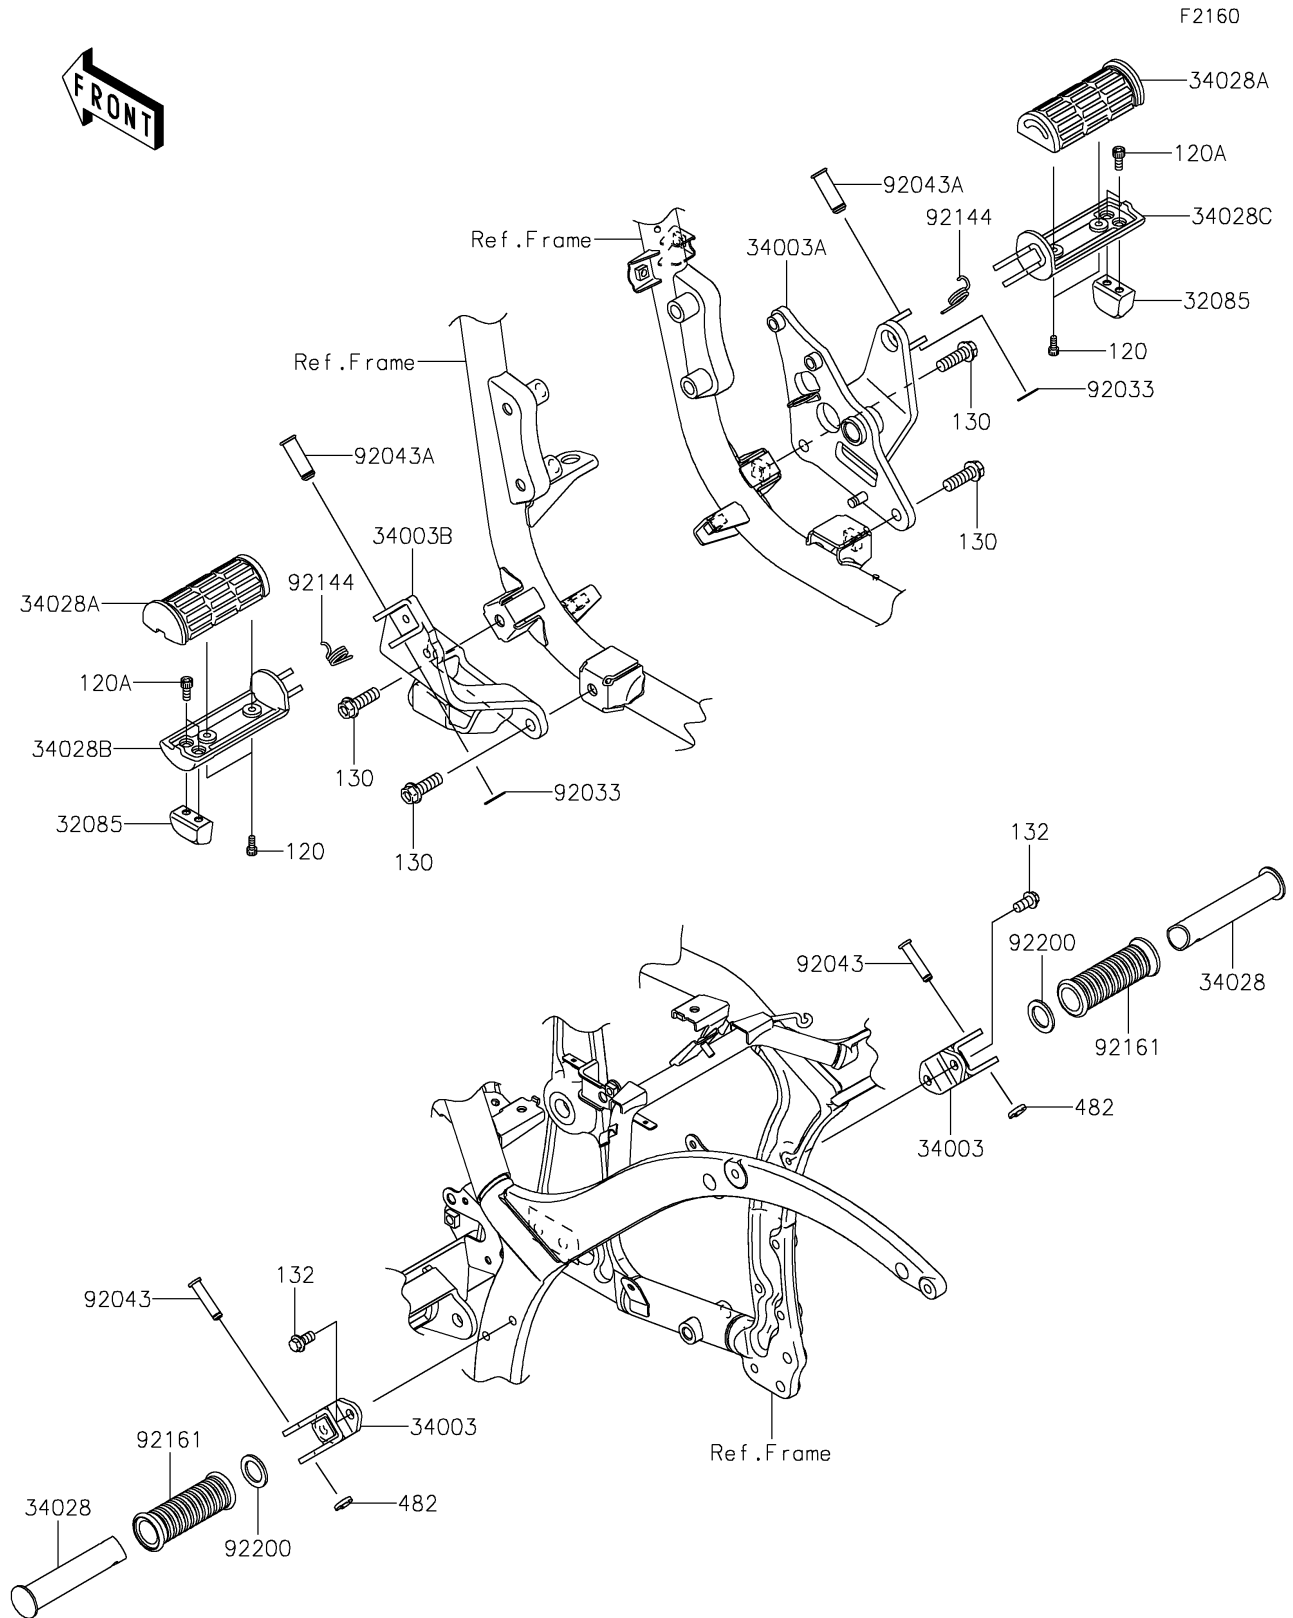

2017 Vulcan 900 Custom PARTS DIAGRAM

Footrests

2017 Vulcan 900 Custom PARTS LIST

Footrests

ITEM NAME	PART NUMBER	QUANTITY
BOLT-SOCKET,5X12 (Ref # 120)	120CB0512	4
BOLT-SOCKET,6X14 (Ref # 120A)	120CB0614	4
BOLT-FLANGED,10X30 (Ref # 130)	130BB1030	4
BOLT-FLANGED-SMALL,8X16 (Ref # 132)	132BB0816	4
STOPPER,BANK SENSOR (Ref # 32085)	32085-1534	2
HOLDER-STEP,RR,F.S.BLACK (Ref # 34003)	34003-0030-18R	2
HOLDER-STEP,FR,RH (Ref # 34003A)	34003-0045	1
HOLDER-STEP,FR,LH (Ref # 34003B)	34003-0051	1
STEP,RR (Ref # 34028)	34028-0017	2
STEP,RUBBER (Ref # 34028A)	34028-0076	2
STEP,FR,LH (Ref # 34028B)	34028-1519	1
STEP,FR,RH (Ref # 34028C)	34028-1520	1
CIRCLIP-TYPE-E (Ref # 482)	482EA7000	2
RING-SNAP,10MM (Ref # 92033)	92033-1166	2
PIN,8X36.5 (Ref # 92043)	92043-1339	2
PIN,12X37 (Ref # 92043A)	92043-1358	2
SPRING,STEP RETURN (Ref # 92144)	92144-1126	2
DAMPER,STEP (Ref # 92161)	92161-0232	2
WASHER,22.5X33X2.3 (Ref # 92200)	92200-1482	2