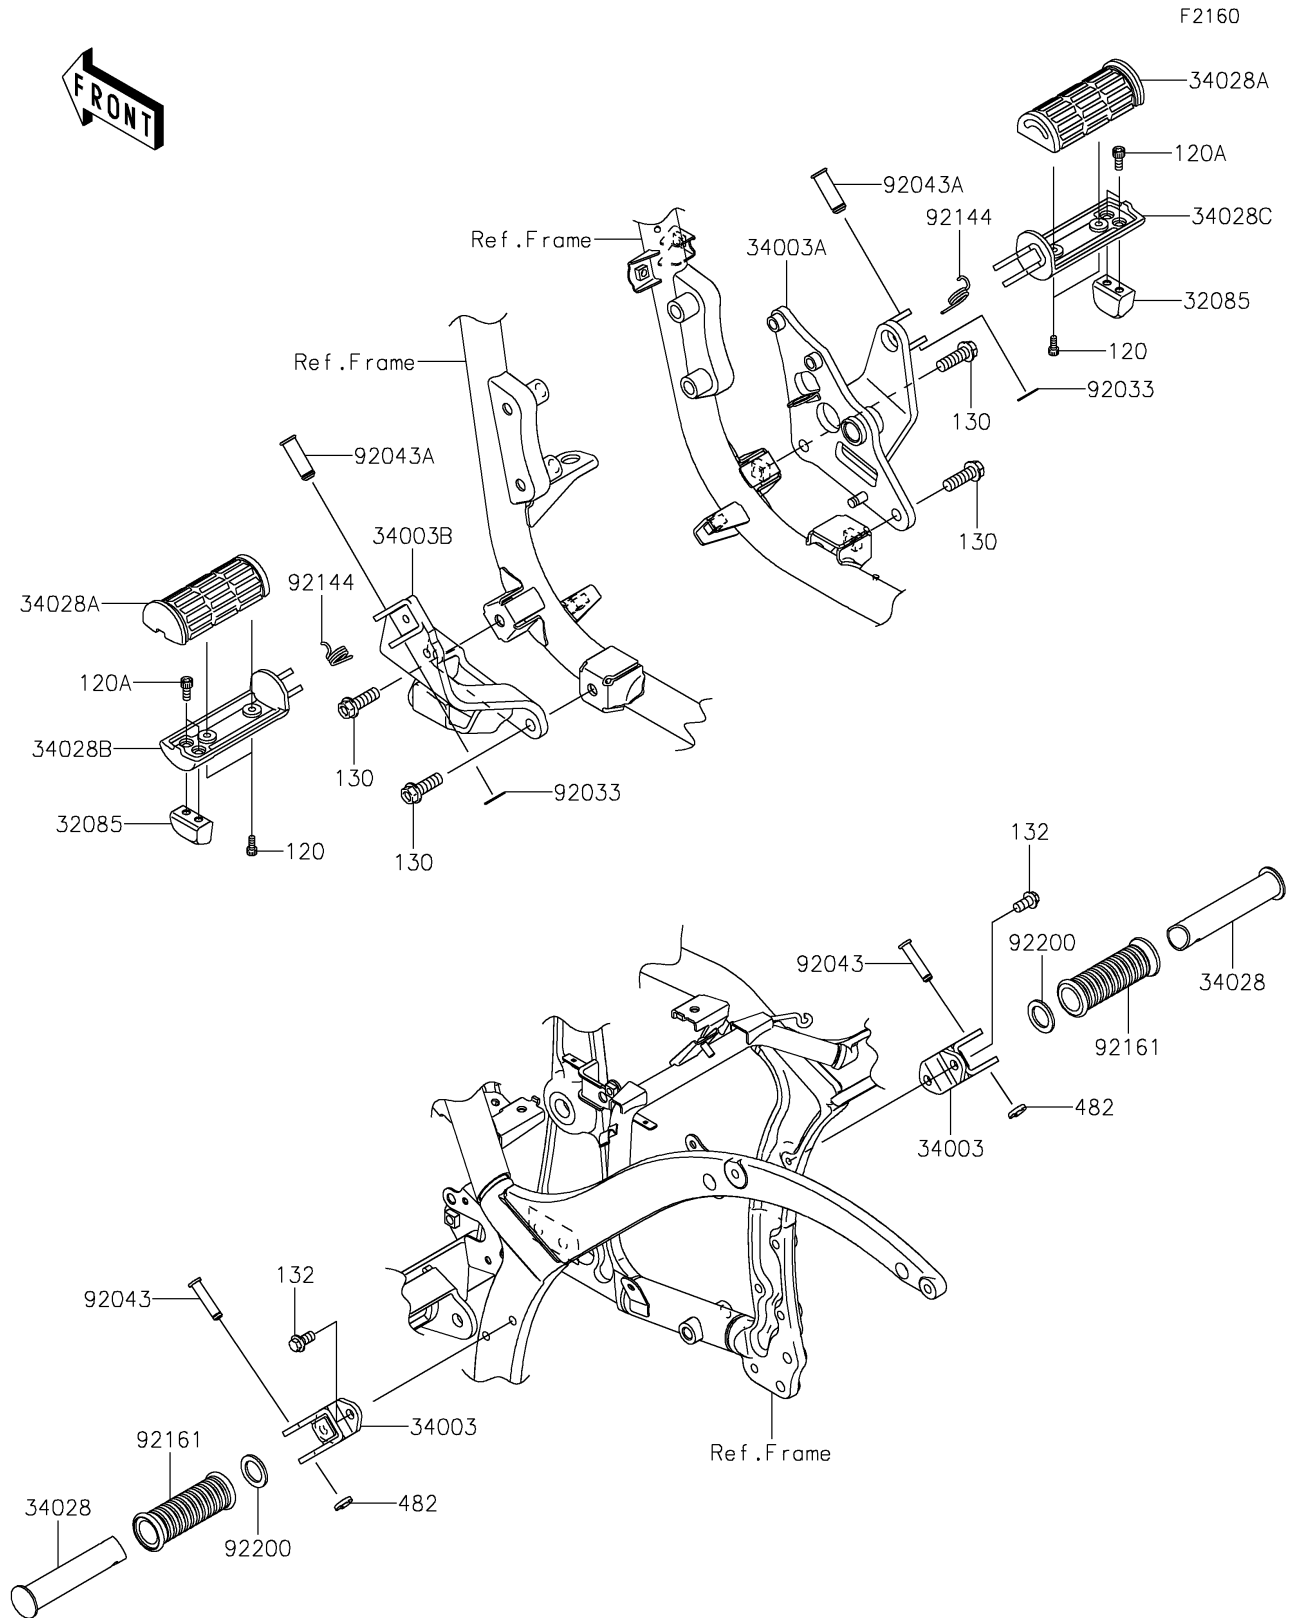

2017 Vulcan 900 Custom PARTS DIAGRAM

Footrests

2017 Vulcan 900 Custom PARTS LIST

Footrests

ITEM NAME	PART NUMBER	QUANTITY
BOLT-SOCKET,5X12 (Ref # 120)	120CB0512	4
BOLT-SOCKET,6X14 (Ref # 120A)	120CB0614	4
BOLT-FLANGED,10X30 (Ref # 130)	130BB1030	4
BOLT-FLANGED-SMALL,8X16 (Ref # 132)	132BB0816	4
STOPPER,BANK SENSOR (Ref # 32085)	32085-1534	2
HOLDER-STEP,RR,F.S.BLACK (Ref # 34003)	34003-0030-18R	2
HOLDER-STEP,FR,RH (Ref # 34003A)	34003-0045	1
HOLDER-STEP,FR,LH (Ref # 34003B)	34003-0051	1
STEP,RR (Ref # 34028)	34028-0017	2
STEP,RUBBER (Ref # 34028A)	34028-0076	2
STEP,FR,LH (Ref # 34028B)	34028-1519	1
STEP,FR,RH (Ref # 34028C)	34028-1520	1
CIRCLIP-TYPE-E (Ref # 482)	482EA7000	2
RING-SNAP,10MM (Ref # 92033)	92033-1166	2
PIN,8X36.5 (Ref # 92043)	92043-1339	2
PIN,12X37 (Ref # 92043A)	92043-1358	2
SPRING,STEP RETURN (Ref # 92144)	92144-1126	2
DAMPER,STEP (Ref # 92161)	92161-0232	2
WASHER,22.5X33X2.3 (Ref # 92200)	92200-1482	2