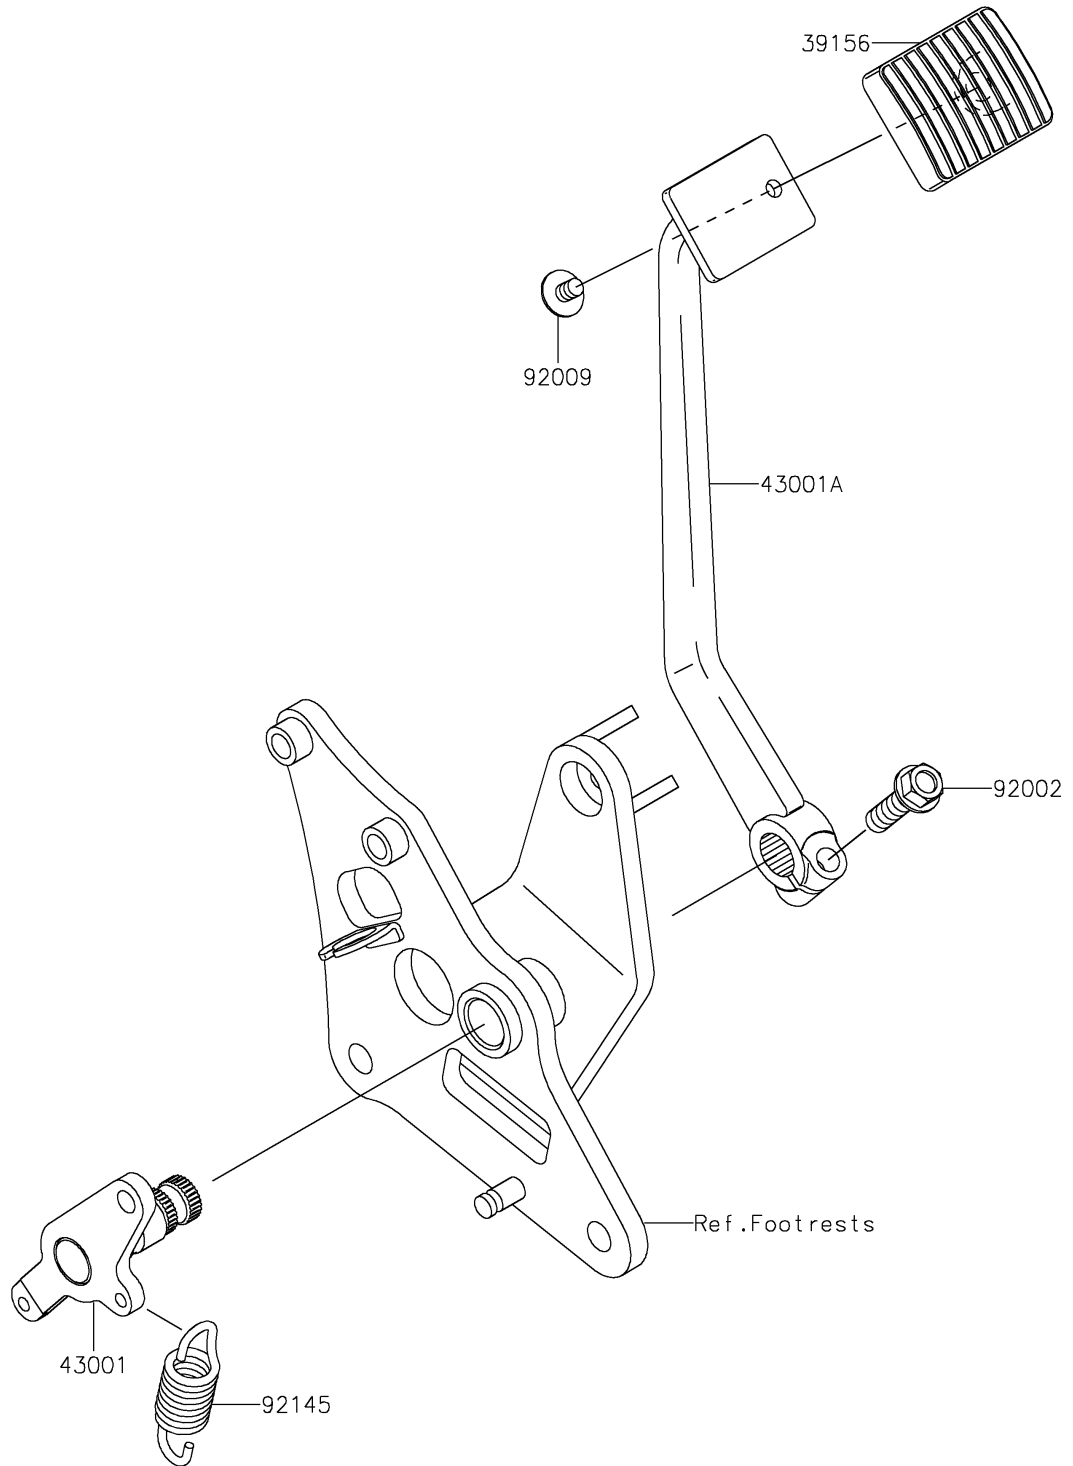

# 2017 Vulcan 900 Custom PARTS DIAGRAM

Brake Pedal/Torque Link

F2260

## 2017 Vulcan 900 Custom PARTS LIST

### Brake Pedal/Torque Link

ITEM NAME	PART NUMBER	QUANTITY
PAD (Ref # 39156)	39156-1641	1
LEVER-BRAKE (Ref # 43001)	43001-0057	1
LEVER-BRAKE,PEDAL (Ref # 43001A)	43001-0114	1
BOLT,FLANGED,8X25 (Ref # 92002)	92002-1201	1
SCREW,6X8 (Ref # 92009)	92009-1677	1
SPRING,BRAKE PEDAL RETURN (Ref # 92145)	92145-0191	1