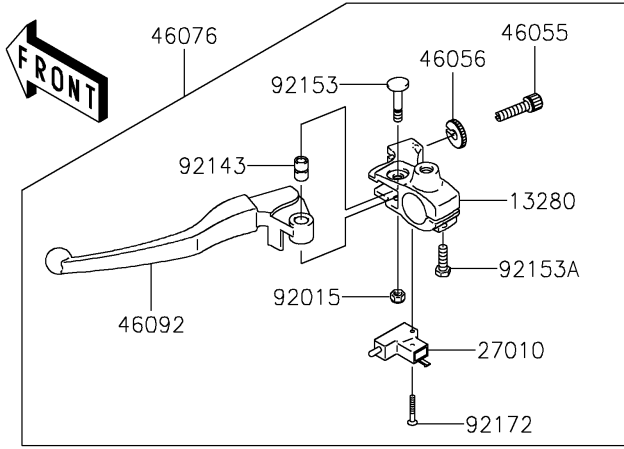

2020 VULCAN® 900 CUSTOM PARTS DIAGRAM

Handlebar

F2310

2020 VULCAN® 900 CUSTOM PARTS LIST

Handlebar

ITEM NAME	PART NUMBER	QUANTITY
HOLDER,CLUTCH LEVER (Ref # 13280)	13280-1101	1
SCREW-PAN-CROS,5X25 (Ref # 220)	220R0525	4
SWITCH,CLUTCH (Ref # 27010)	27010-1268	1
HANDLE (Ref # 46003)	46003-0115	1
GRIP-ASSY,THROTTLE (Ref # 46019)	46019-1123	1
SCREW,CABLE ADJUST,8MM (Ref # 46055)	46055-003	1
NUT,CABLE ADJUST LOCK,8MM (Ref # 46056)	46056-005	1
GRIP,LH (Ref # 46075)	46075-1212	1
LEVER-ASSY-GRIP,CLUTCH (Ref # 46076)	46076-0075	1
HOUSING-ASSY-CONTROL,LH (Ref # 46091)	46091-0230	1
HOUSING-ASSY-CONTROL,RH (Ref # 46091A)	46091-0232	1
LEVER-GRIP,CLUCTH (Ref # 46092)	46092-1204	1
MIRROR-ASSY,LH (Ref # 56001)	56001-0284	1
MIRROR-ASSY,RH (Ref # 56001A)	56001-0285	1
NUT,LOCK,6MM,BLACK (Ref # 92015)	92015-1191	1
CLAMP,SPEED,L=58 (Ref # 92037)	92037-1163	2
COLLAR (Ref # 92143)	92143-1351	1
BOLT,LEVER SET (Ref # 92153)	92153-0716	1
BOLT,6X20 (Ref # 92153A)	92153-0721	1
SCREW,3X20 (Ref # 92172)	92172-0164	1
NUT,LOCK,FLANGED,10MM (Ref # 92210)	92210-1139	2