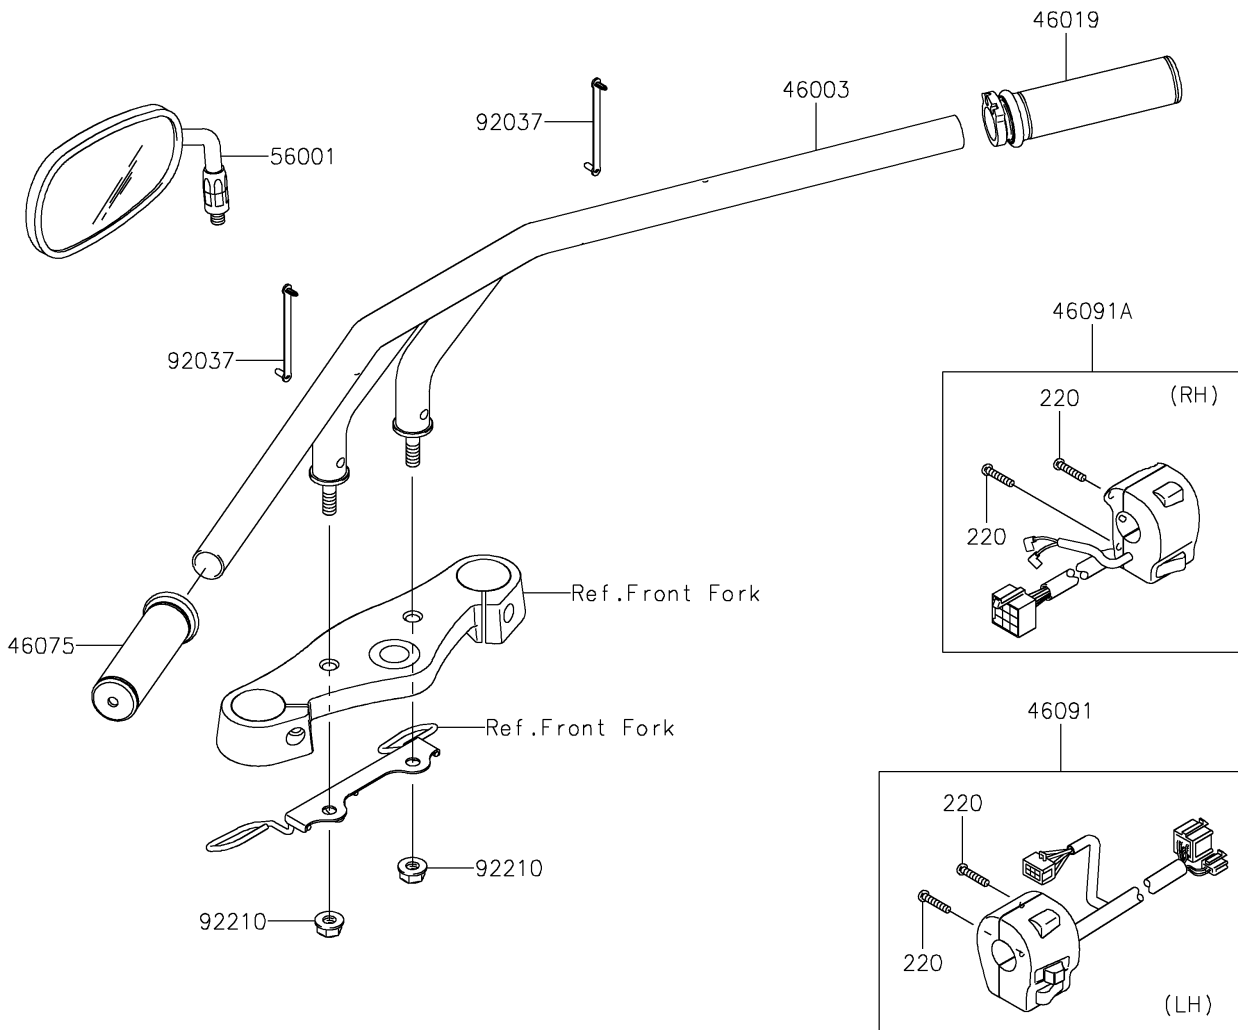

2020 VULCAN® 900 CUSTOM PARTS DIAGRAM

Handlebar

F2310

2020 VULCAN® 900 CUSTOM PARTS LIST

Handlebar

ITEM NAME	PART NUMBER	QUANTITY
HOLDER,CLUTCH LEVER (Ref # 13280)	13280-1101	1
SCREW-PAN-CROS,5X25 (Ref # 220)	220R0525	4
SWITCH,CLUTCH (Ref # 27010)	27010-1268	1
HANDLE (Ref # 46003)	46003-0115	1
GRIP-ASSY,THROTTLE (Ref # 46019)	46019-1123	1
SCREW,CABLE ADJUST,8MM (Ref # 46055)	46055-003	1
NUT,CABLE ADJUST LOCK,8MM (Ref # 46056)	46056-005	1
GRIP,LH (Ref # 46075)	46075-1212	1
LEVER-ASSY-GRIP,CLUTCH (Ref # 46076)	46076-0075	1
HOUSING-ASSY-CONTROL,LH (Ref # 46091)	46091-0230	1
HOUSING-ASSY-CONTROL,RH (Ref # 46091A)	46091-0232	1
LEVER-GRIP,CLUCTH (Ref # 46092)	46092-1204	1
MIRROR-ASSY,LH (Ref # 56001)	56001-0284	1
MIRROR-ASSY,RH (Ref # 56001A)	56001-0285	1
NUT,LOCK,6MM,BLACK (Ref # 92015)	92015-1191	1
CLAMP,SPEED,L=58 (Ref # 92037)	92037-1163	2
COLLAR (Ref # 92143)	92143-1351	1
BOLT,LEVER SET (Ref # 92153)	92153-0716	1
BOLT,6X20 (Ref # 92153A)	92153-0721	1
SCREW,3X20 (Ref # 92172)	92172-0164	1
NUT,LOCK,FLANGED,10MM (Ref # 92210)	92210-1139	2