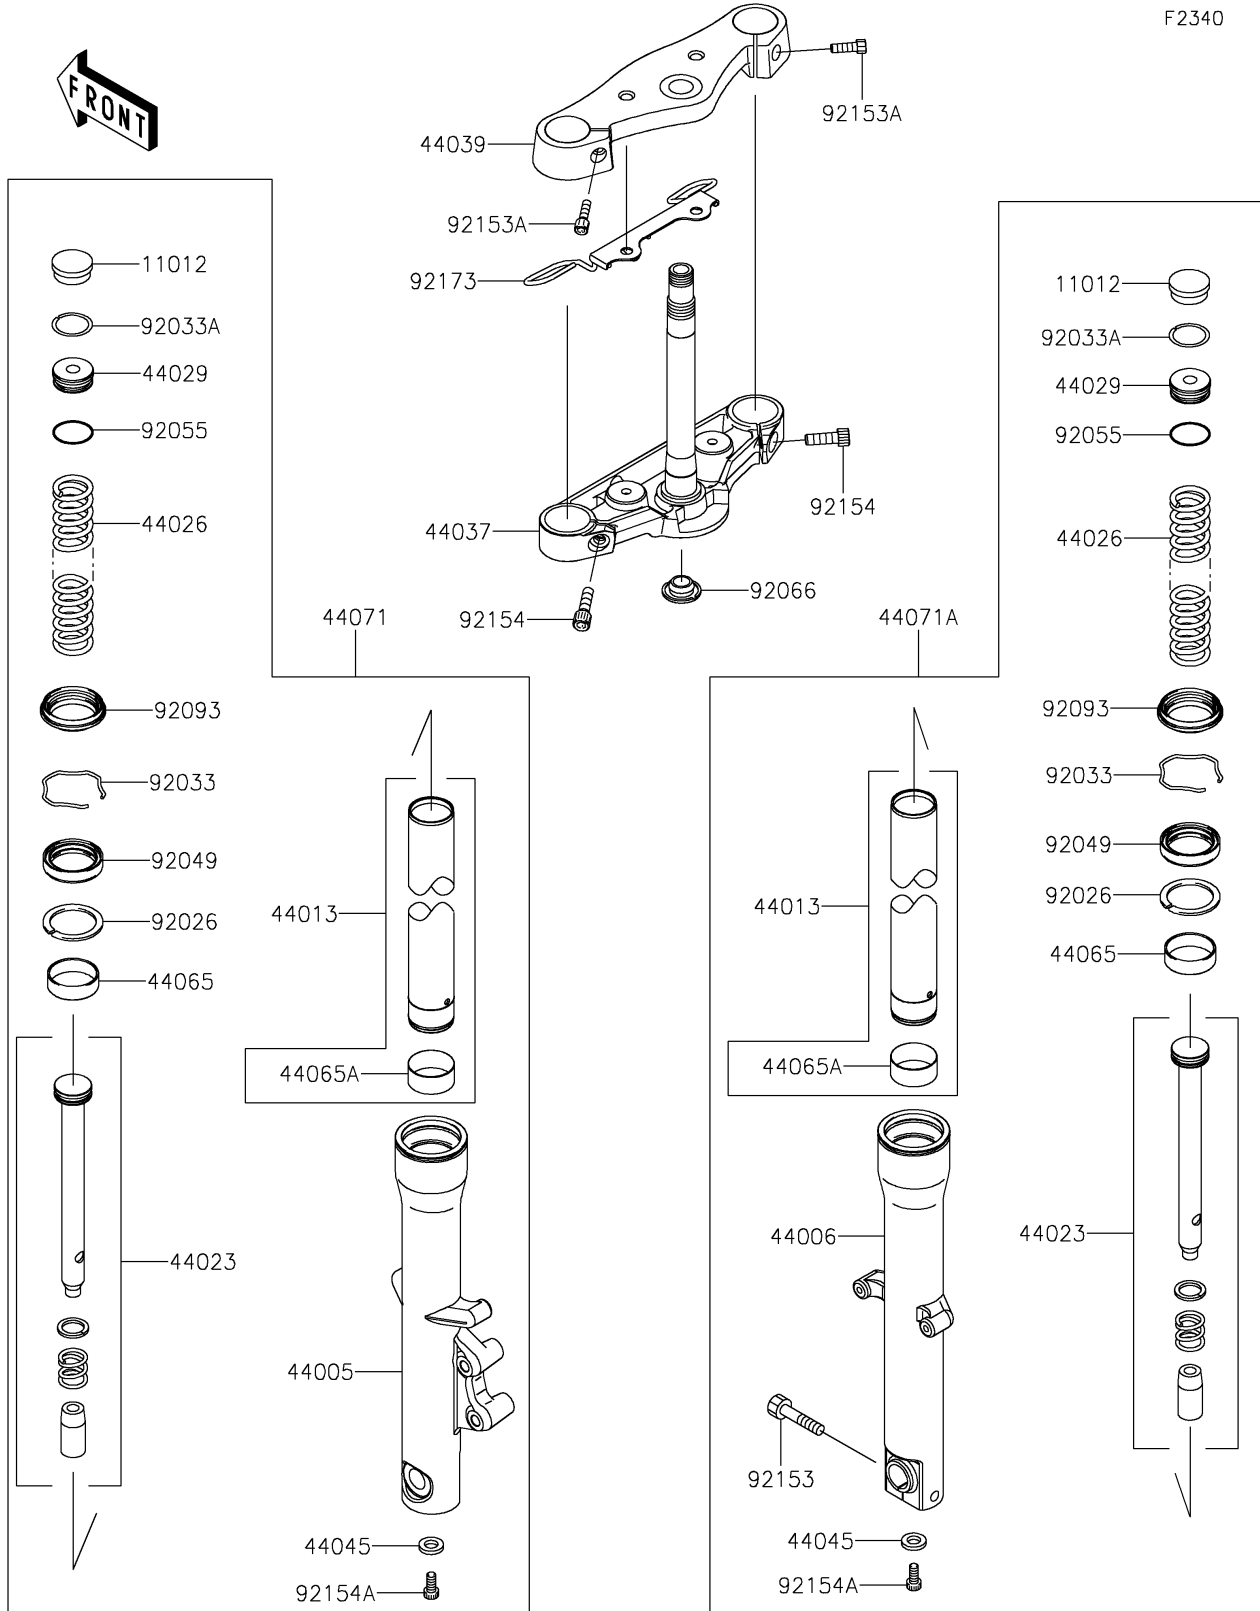

2017 Vulcan 900 Custom PARTS DIAGRAM

Front Fork

F2340

2017 Vulcan 900 Custom PARTS LIST

Front Fork

ITEM NAME	PART NUMBER	QUANTITY
CAP,FORK TOP (Ref # 11012)	11012-1618	2
PIPE-LEFT FORK OUTER (Ref # 44005)	44005-0107	1
PIPE-RIGHT FORK OUTER (Ref # 44006)	44006-0107	1
PIPE-FORK INNER (Ref # 44013)	44013-0257	2
CYLINDER-SET-FORK (Ref # 44023)	44023-0126	2
SPRING-FRONT FORK (Ref # 44026)	44026-0190	2
SEAT-FORK SPRING (Ref # 44029)	44029-0019	2
HOLDER-FORK UNDER,BLACK (Ref # 44037)	44037-0098-10	1
HOLDER-FORK UPPER,BLACK (Ref # 44039)	44039-0087-10	1
GASKET,FORK CYLINDER BOLT (Ref # 44045)	44045-051	2
BUSHING-FRONT FORK (Ref # 44065)	44065-0019	2
BUSHING-FRONT FORK,INNER PIPE (Ref # 44065A)	44065-1087	2
DAMPER-ASSY,FORK,LH (Ref # 44071)	44071-1093	1
DAMPER-ASSY,FORK,RH (Ref # 44071A)	44071-1094	1
SPACER,FORK (Ref # 92026)	92026-0090	2
RING-SNAP (Ref # 92033)	92033-0756	2
RING-SNAP (Ref # 92033A)	92033-0757	2
SEAL-OIL (Ref # 92049)	92049-0058	2
RING-O,SPRING SEAT (Ref # 92055)	92055-1363	2
PLUG (Ref # 92066)	92066-0078	1
SEAL,DUST (Ref # 92093)	92093-0659	2
BOLT (Ref # 92153)	92153-0533	1
BOLT,SOCKET,8X30 (Ref # 92153A)	92153-0712	2
BOLT,SOCKET,10X25 (Ref # 92154)	92154-0252	2
BOLT (Ref # 92154A)	92154-1677	2
CLAMP (Ref # 92173)	92173-0165	1