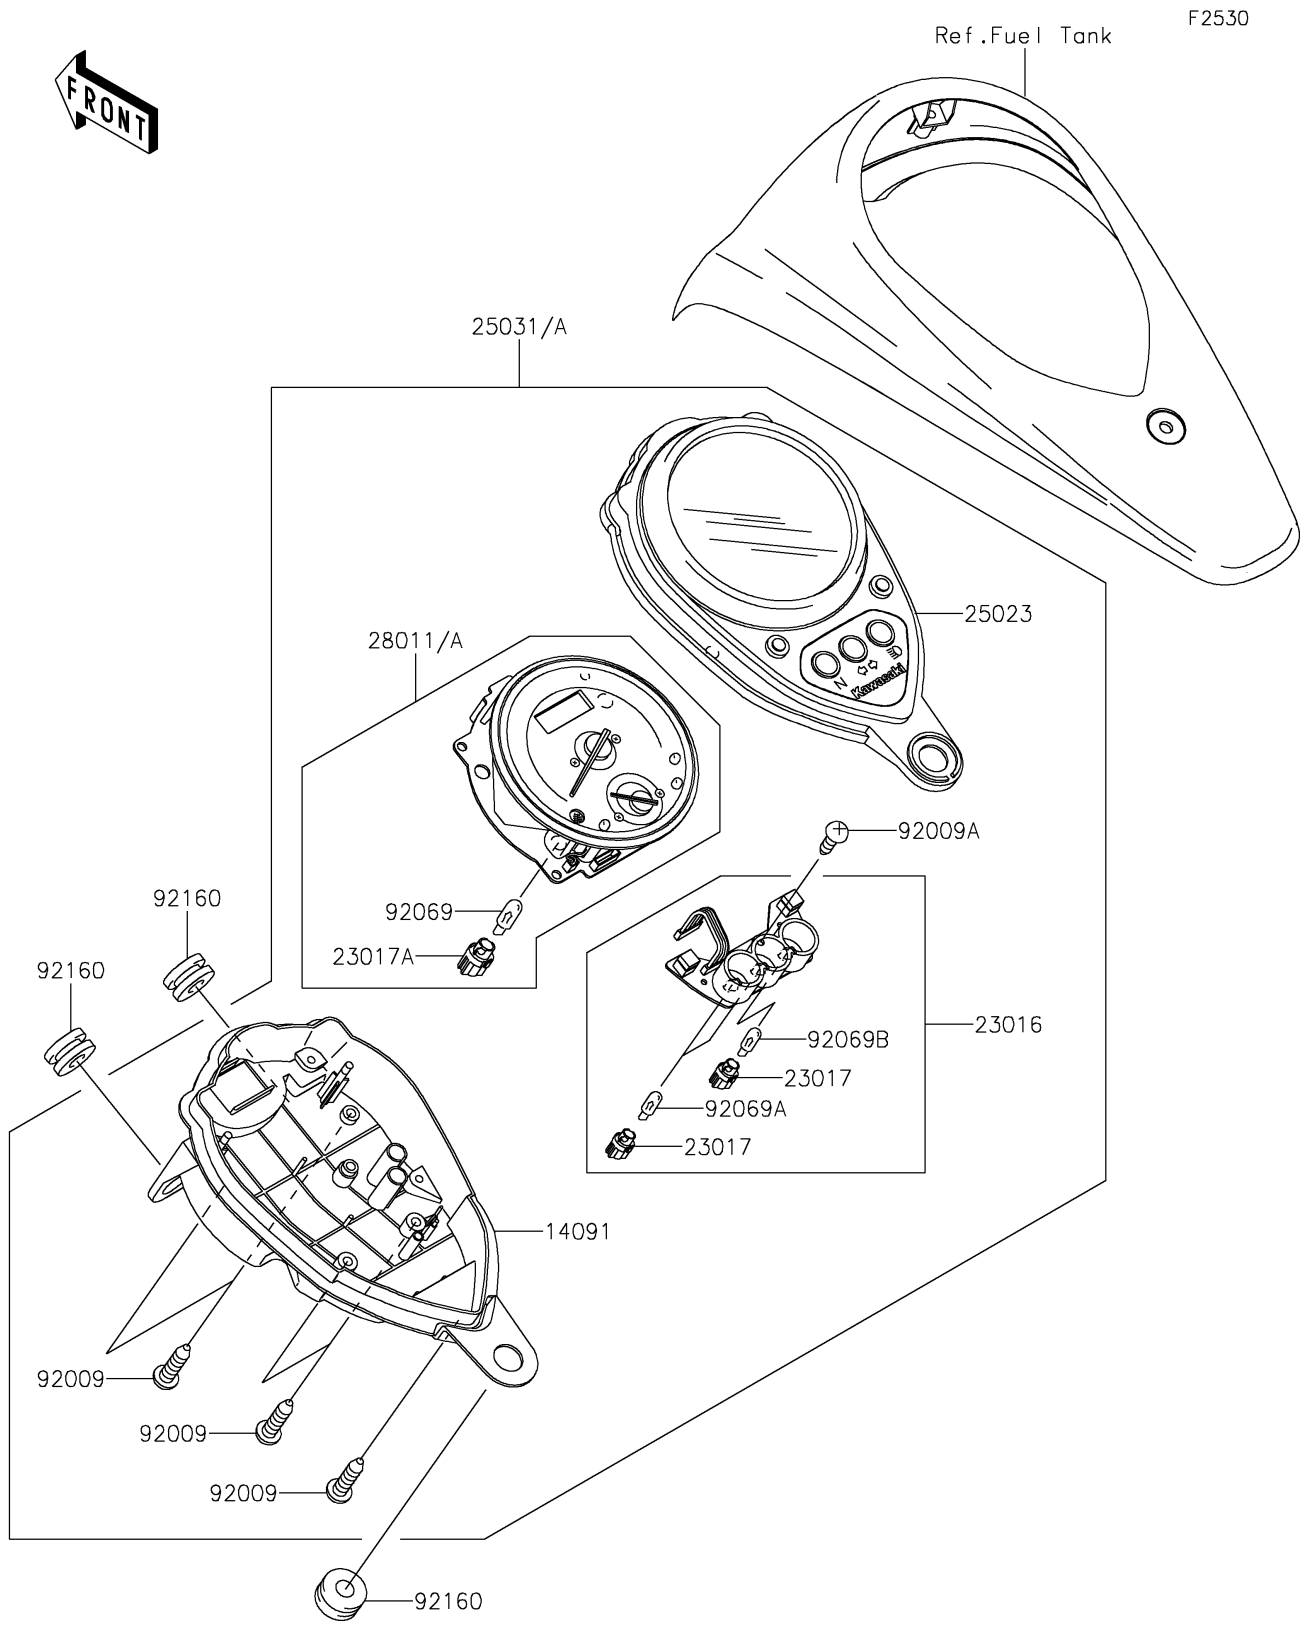

# 2016 Vulcan 900 Custom PARTS DIAGRAM

Meter(s)

## 2016 Vulcan 900 Custom PARTS LIST

Meter(s)

ITEM NAME	PART NUMBER	QUANTITY
COVER,METER,LWR (Ref # 14091)	14091-1215	1
LAMP-ASSY (Ref # 23016)	23016-1186	1
SOCKET,WEDGE BASE,T-5 (Ref # 23017)	23017-1063	3
SOCKET (Ref # 23017A)	23017-1064	1
COVER-METER CASE,UPP (Ref # 25023)	25023-0057	1
METER-ASSY,MPH (Ref # 25031)	25031-0321	1
METER-ASSY,KPH (Ref # 25031A)	25031-0323	1
METER,SPEED&FUEL,MPH (Ref # 28011)	28011-0147	1
METER,SPEED&FUEL,KPH (Ref # 28011A)	28011-0168	1
SCREW,TAPPING,4X16 (Ref # 92009)	92009-1163	5
SCREW,TAPPING,4X14 (Ref # 92009A)	92009-1503	1
BULB,14V 3W,T6.5 (Ref # 92069)	92069-1068	1
BULB,12V 2W,T5 (Ref # 92069A)	92069-1105	2
BULB,12V 1.4W,T5 (Ref # 92069B)	92069-1117	1
DAMPER (Ref # 92160)	92160-1162	3