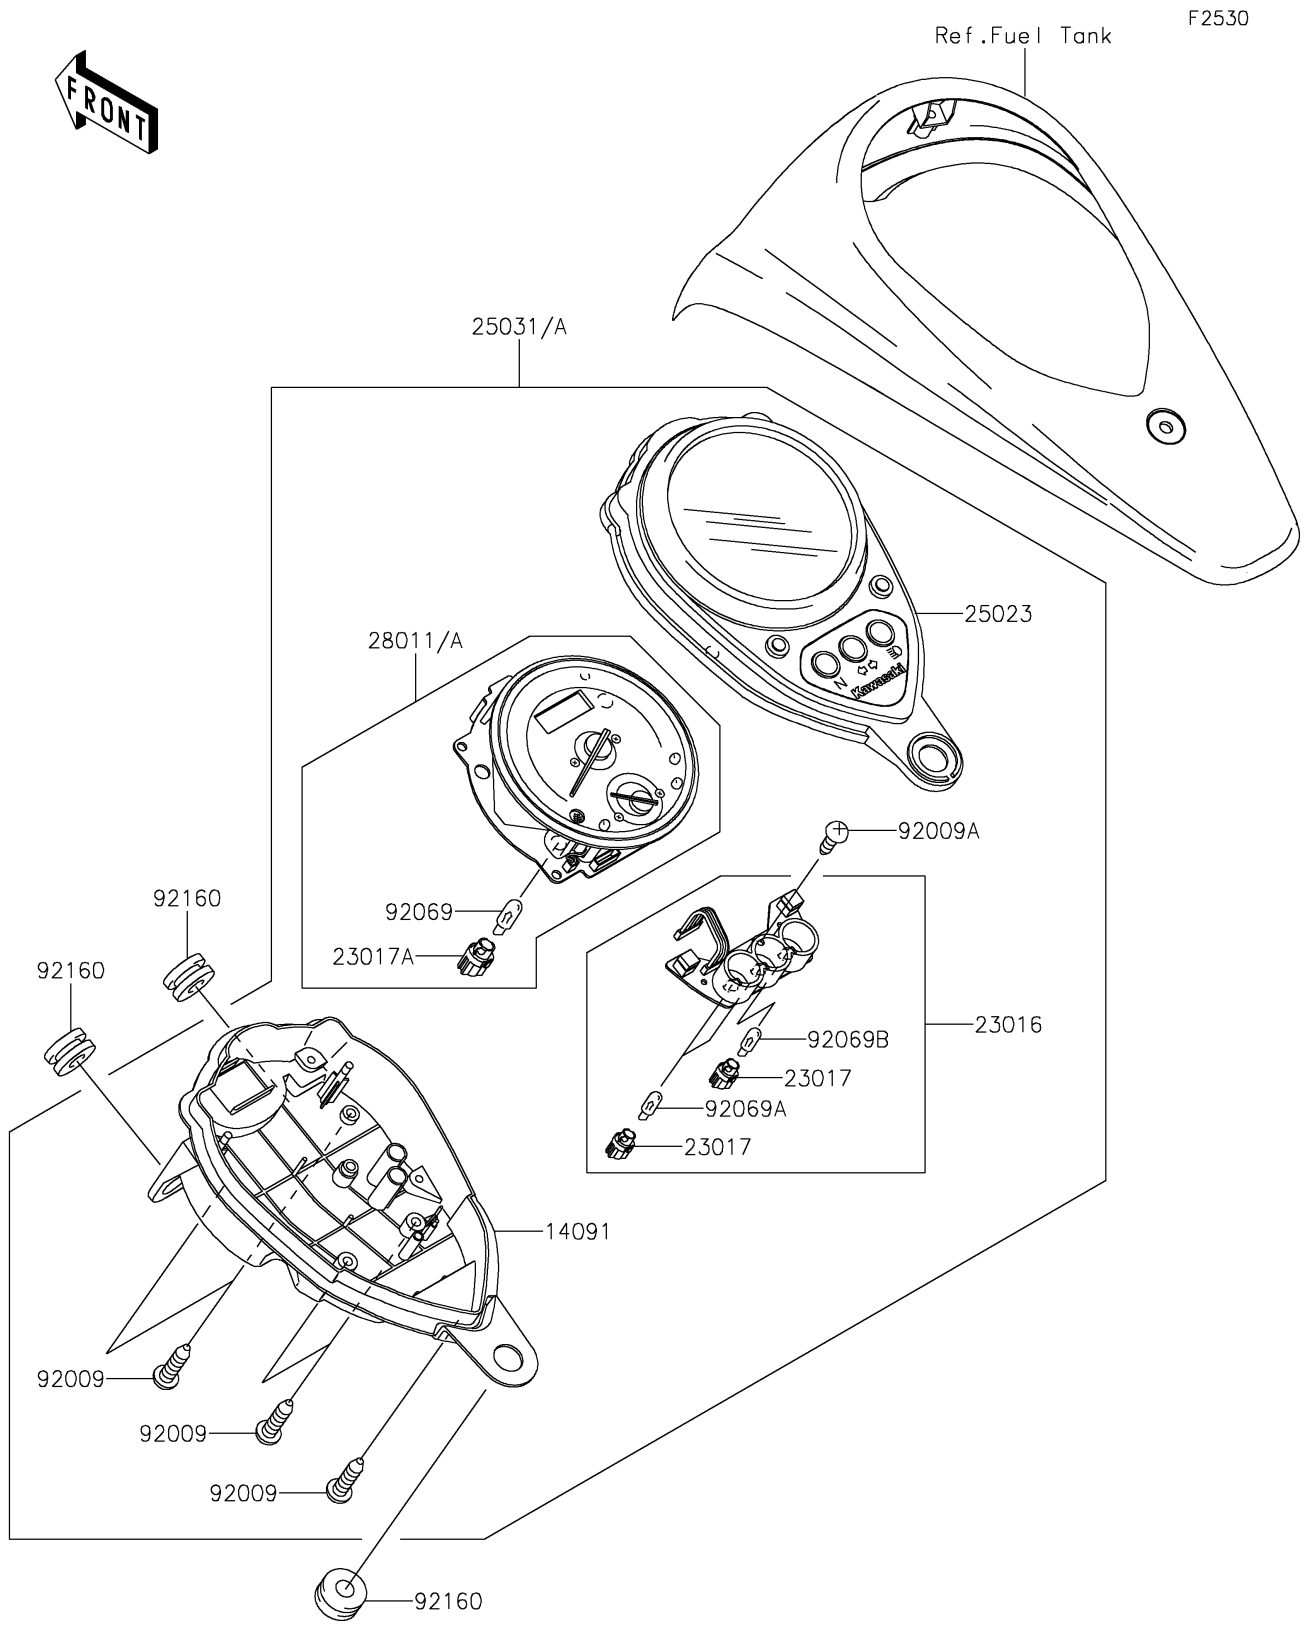

# 2018 VULCAN® 900 CUSTOM PARTS DIAGRAM

Meter(s)

## 2018 VULCAN® 900 CUSTOM PARTS LIST

Meter(s)

ITEM NAME	PART NUMBER	QUANTITY
COVER,METER,LWR (Ref # 14091)	14091-1215	1
LAMP-ASSY (Ref # 23016)	23016-1186	1
SOCKET,WEDGE BASE,T-5 (Ref # 23017)	23017-1063	3
SOCKET (Ref # 23017A)	23017-1064	1
COVER-METER CASE,UPP (Ref # 25023)	25023-0057	1
METER-ASSY,MPH (Ref # 25031)	25031-0321	1
METER-ASSY,KPH (Ref # 25031A)	25031-0323	1
METER,SPEED&FUEL,MPH (Ref # 28011)	28011-0147	1
METER,SPEED&FUEL,KPH (Ref # 28011A)	28011-0168	1
SCREW,TAPPING,4X16 (Ref # 92009)	92009-1163	5
SCREW,TAPPING,4X14 (Ref # 92009A)	92009-1503	1
BULB,14V 3W,T6.5 (Ref # 92069)	92069-1068	1
BULB,12V 2W,T5 (Ref # 92069A)	92069-1105	2
BULB,12V 1.4W,T5 (Ref # 92069B)	92069-1117	1
DAMPER (Ref # 92160)	92160-1162	3