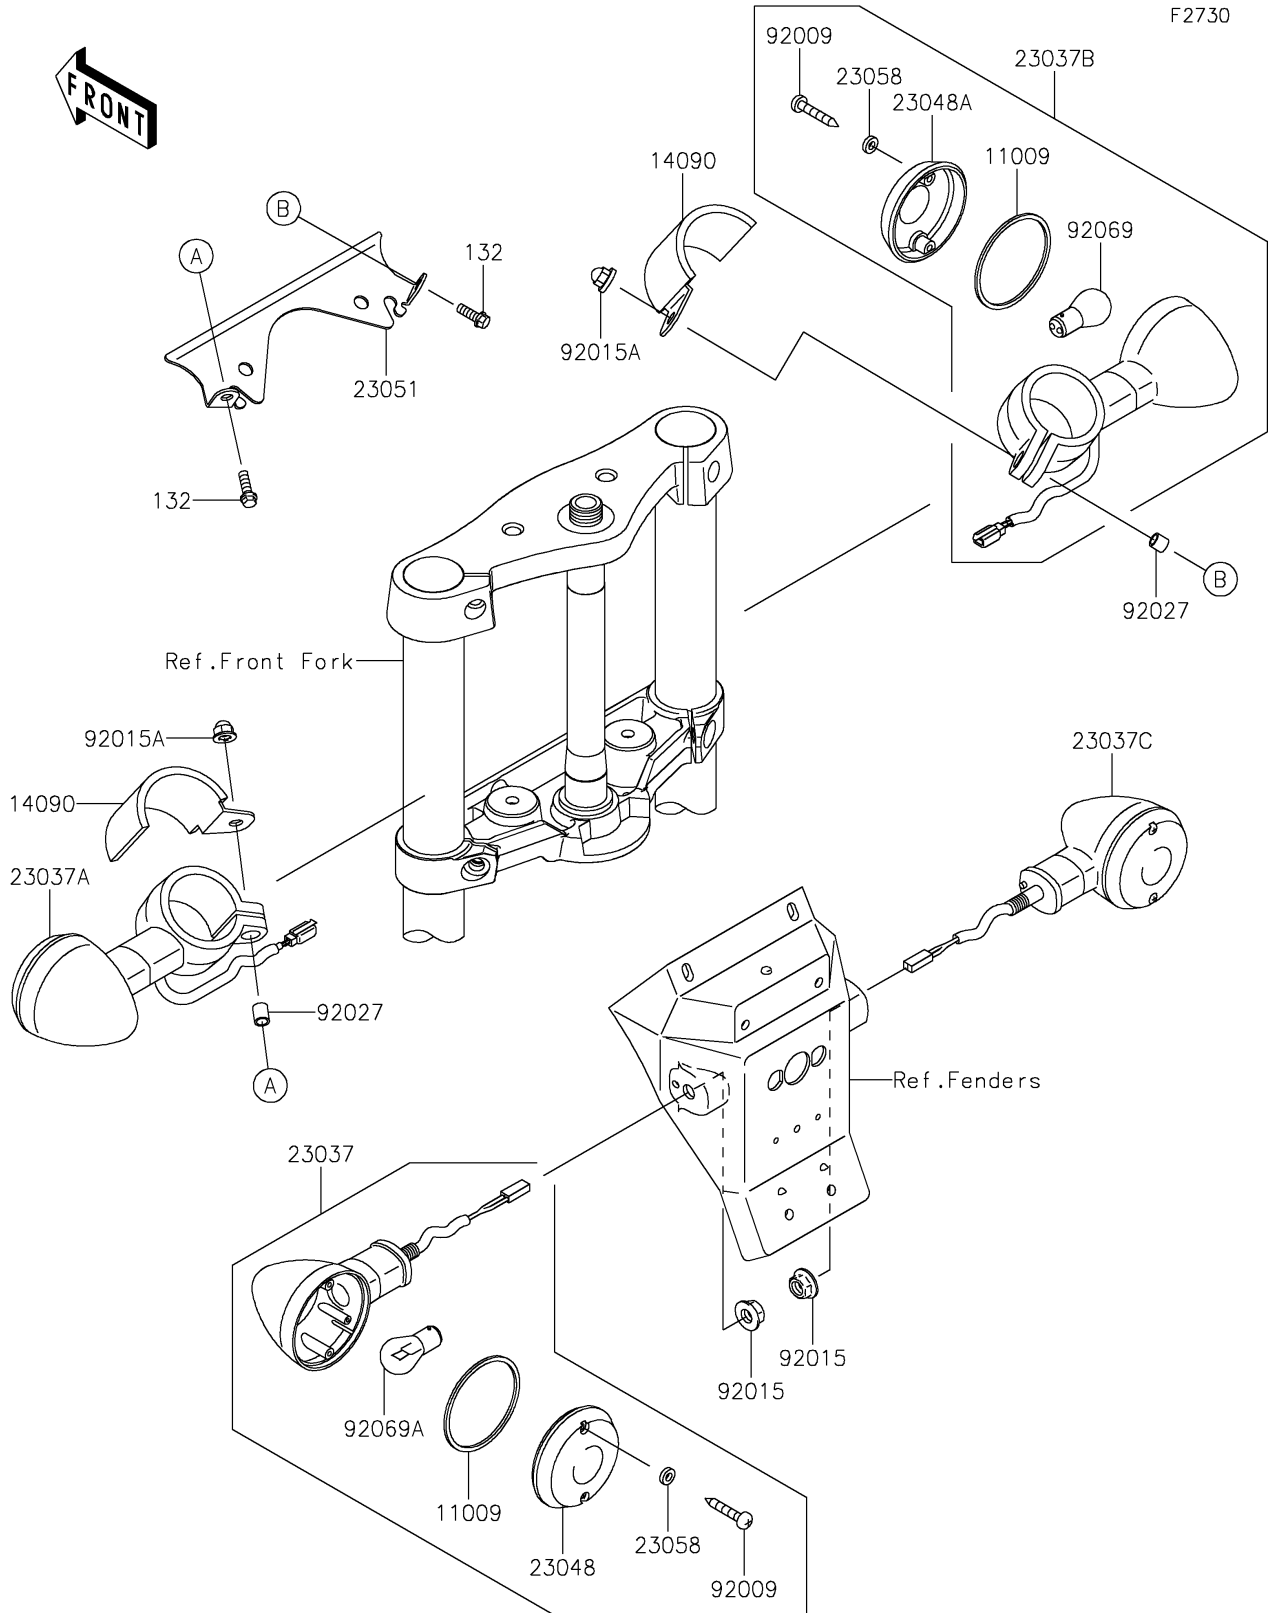

2020 VULCAN® 900 CUSTOM PARTS DIAGRAM

Turn Signals

2020 VULCAN® 900 CUSTOM PARTS LIST

Turn Signals

ITEM NAME	PART NUMBER	QUANTITY
GASKET,SIGNAL LAMP (Ref # 11009)	11009-1413	4
BOLT-FLANGED-SMALL,6X20 (Ref # 132)	132E0620	2
COVER,SIGNAL LAMP (Ref # 14090)	14090-1578	2
LAMP-ASSY-SIGNAL,RR,LH (Ref # 23037)	23037-0095	1
LAMP-ASSY-SIGNAL,FR,LH (Ref # 23037A)	23037-0096	1
LAMP-ASSY-SIGNAL,FR,RH (Ref # 23037B)	23037-0097	1
LAMP-ASSY-SIGNAL,RR,RH (Ref # 23037C)	23037-0104	1
LENS-SIGNAL LAMP,RR (Ref # 23048)	23048-1065	2
LENS-SIGNAL LAMP,FR (Ref # 23048A)	23048-1066	2
BRACKET-SIGNAL LAMP (Ref # 23051)	23051-0030	1
WASHER,PLAIN,4MM (Ref # 23058)	23058-002	8
SCREW,TAPPING,4X25 (Ref # 92009)	92009-1637	8
NUT,10MM (Ref # 92015)	92015-1356	2
NUT,CAP,6MM (Ref # 92015A)	92015-1385	2
COLLAR,6.8X10X12 (Ref # 92027)	92027-162	2
BULB,12V 21/5W (Ref # 92069)	92069-063	2
BULB,12V 21W (Ref # 92069A)		2