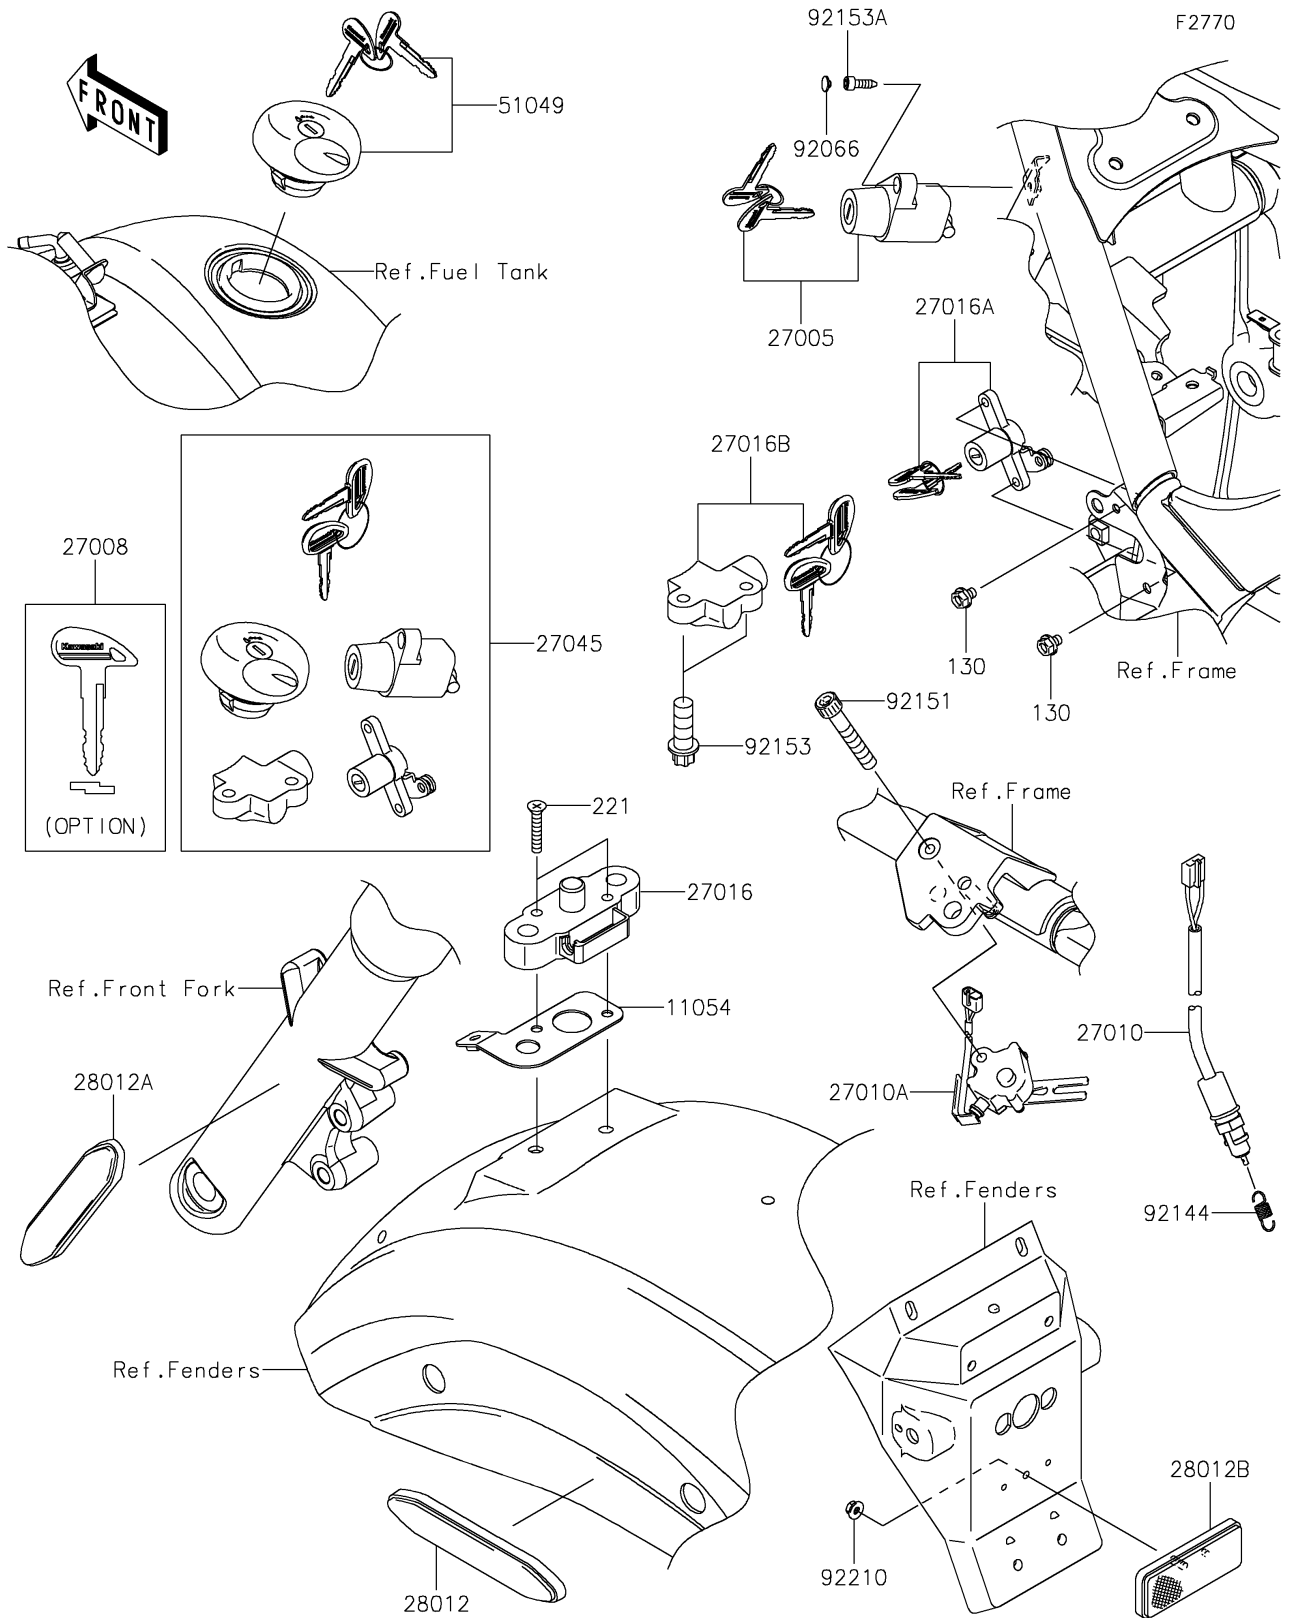

# 2018 VULCAN® 900 CUSTOM PARTS DIAGRAM

Ignition Switch/Locks/Reflectors

## 2018 VULCAN® 900 CUSTOM PARTS LIST

### Ignition Switch/Locks/Reflectors

ITEM NAME	PART NUMBER	QUANTITY
BRACKET,SEAT LOCK (Ref # 11054)	11054-0492	1
BOLT-FLANGED,6X8 (Ref # 130)	130BB0608	2
SCREW-CSK-CROS,6X35 (Ref # 221)	221AB0635	2
SWITCH-ASSY-IGNITION (Ref # 27005)	27005-0032	1
KEY-LOCK,BLANK (Ref # 27008)	27008-0042	1
SWITCH,REAR BRAKE (Ref # 27010)	27010-0050	1
SWITCH,SIDE STAND (Ref # 27010A)	27010-1470	1
LOCK-ASSY,SEAT STRIKER (Ref # 27016)	27016-1098	1
LOCK-ASSY,SEAT (Ref # 27016A)	27016-5341	1
LOCK-ASSY,STEERING (Ref # 27016B)	27016-5342	1
SWITCH-ASSY (Ref # 27045)	27045-5323	1
REFLECTOR-REFLEX (Ref # 28012)	28012-0010	2
REFLECTOR-REFLEX (Ref # 28012A)	28012-0019	2
REFLECTOR-REFLEX (Ref # 28012B)	28012-1077	1
CAP-TANK,FUEL (Ref # 51049)	51049-5001	1
PLUG (Ref # 92066)	92066-1543	1
SPRING,REAR BRAKE SWITCH (Ref # 92144)	92144-1141	1
BOLT,SOCKET,6X35 (Ref # 92151)	92151-1390	1
BOLT,TORX,8X22 (Ref # 92153)	92153-1273	2
BOLT,SOCKET,5X16 (Ref # 92153A)	92153-1685	1
NUT,FLANGED,5MM (Ref # 92210)	92210-0007	1