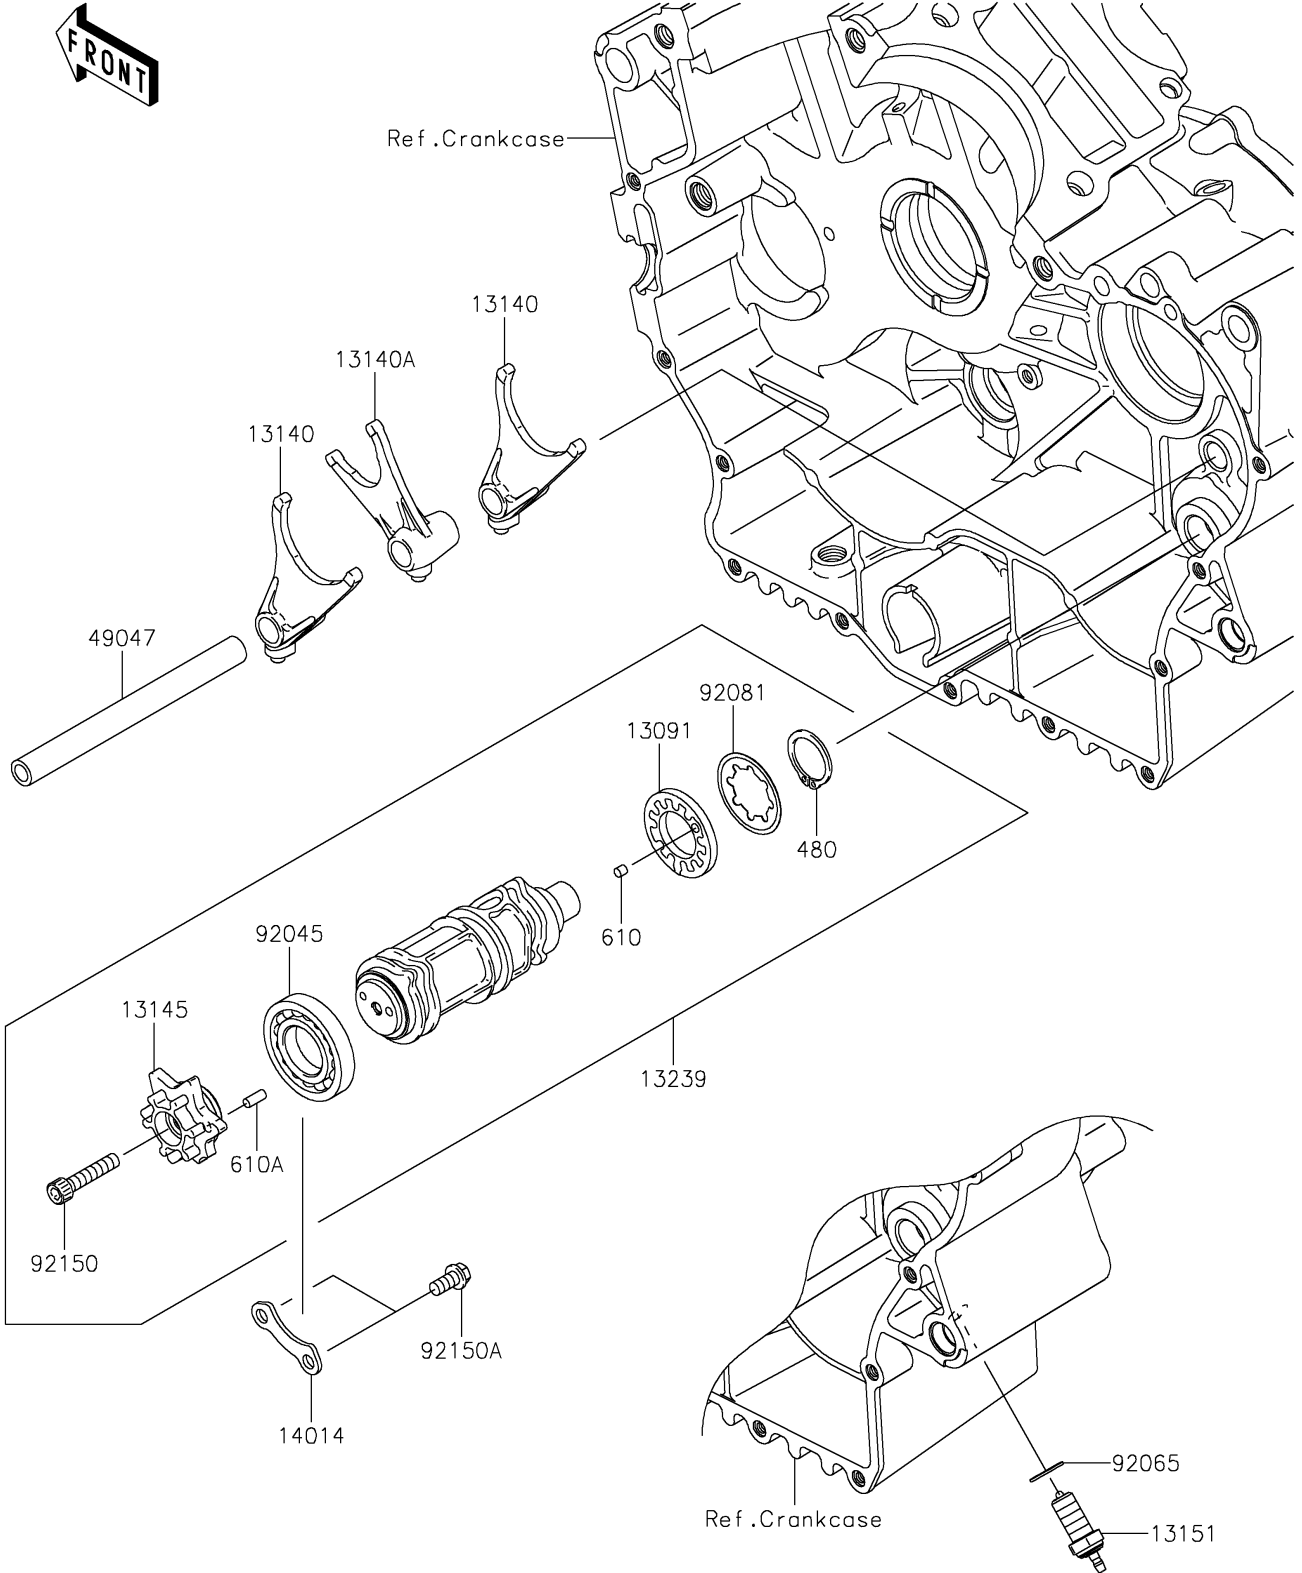

2016 Vulcan 900 Classic LT PARTS DIAGRAM

Gear Change Drum/Shift Fork(s)

E1362

2016 Vulcan 900 Classic LT PARTS LIST

Gear Change Drum/Shift Fork(s)

ITEM NAME	PART NUMBER	QUANTITY
HOLDER,CHANGE DRUM (Ref # 13091)	13091-1389	1
FORK-SHIFT (Ref # 13140)	13140-0031	2
FORK-SHIFT (Ref # 13140A)	13140-1138	1
CAM-CHANGE DRUM (Ref # 13145)	13145-0028	1
SWITCH-COMP (Ref # 13151)	13151-1085	1
DRUM-ASSY-CHANGE (Ref # 13239)	13239-0018	1
PLATE-POSITION (Ref # 14014)	14014-1014	1
CIRCLIP-TYPE-C,22MM (Ref # 480)	480J2200	1
ROD-SHIFT (Ref # 49047)	49047-0036	1
ROLLER,4X4 (Ref # 610)	610A0404	1
ROLLER,4X10 (Ref # 610A)	610A0410	1
BEARING-BALL,16005 (Ref # 92045)	92045-1045	1
GASKET,10.5X16X1 (Ref # 92065)	92065-058	1
SPRING (Ref # 92081)	92081-1895	1
BOLT,SOCKET,6X30 (Ref # 92150)	92150-1433	1
BOLT,6X12 (Ref # 92150A)	92150-1868	2