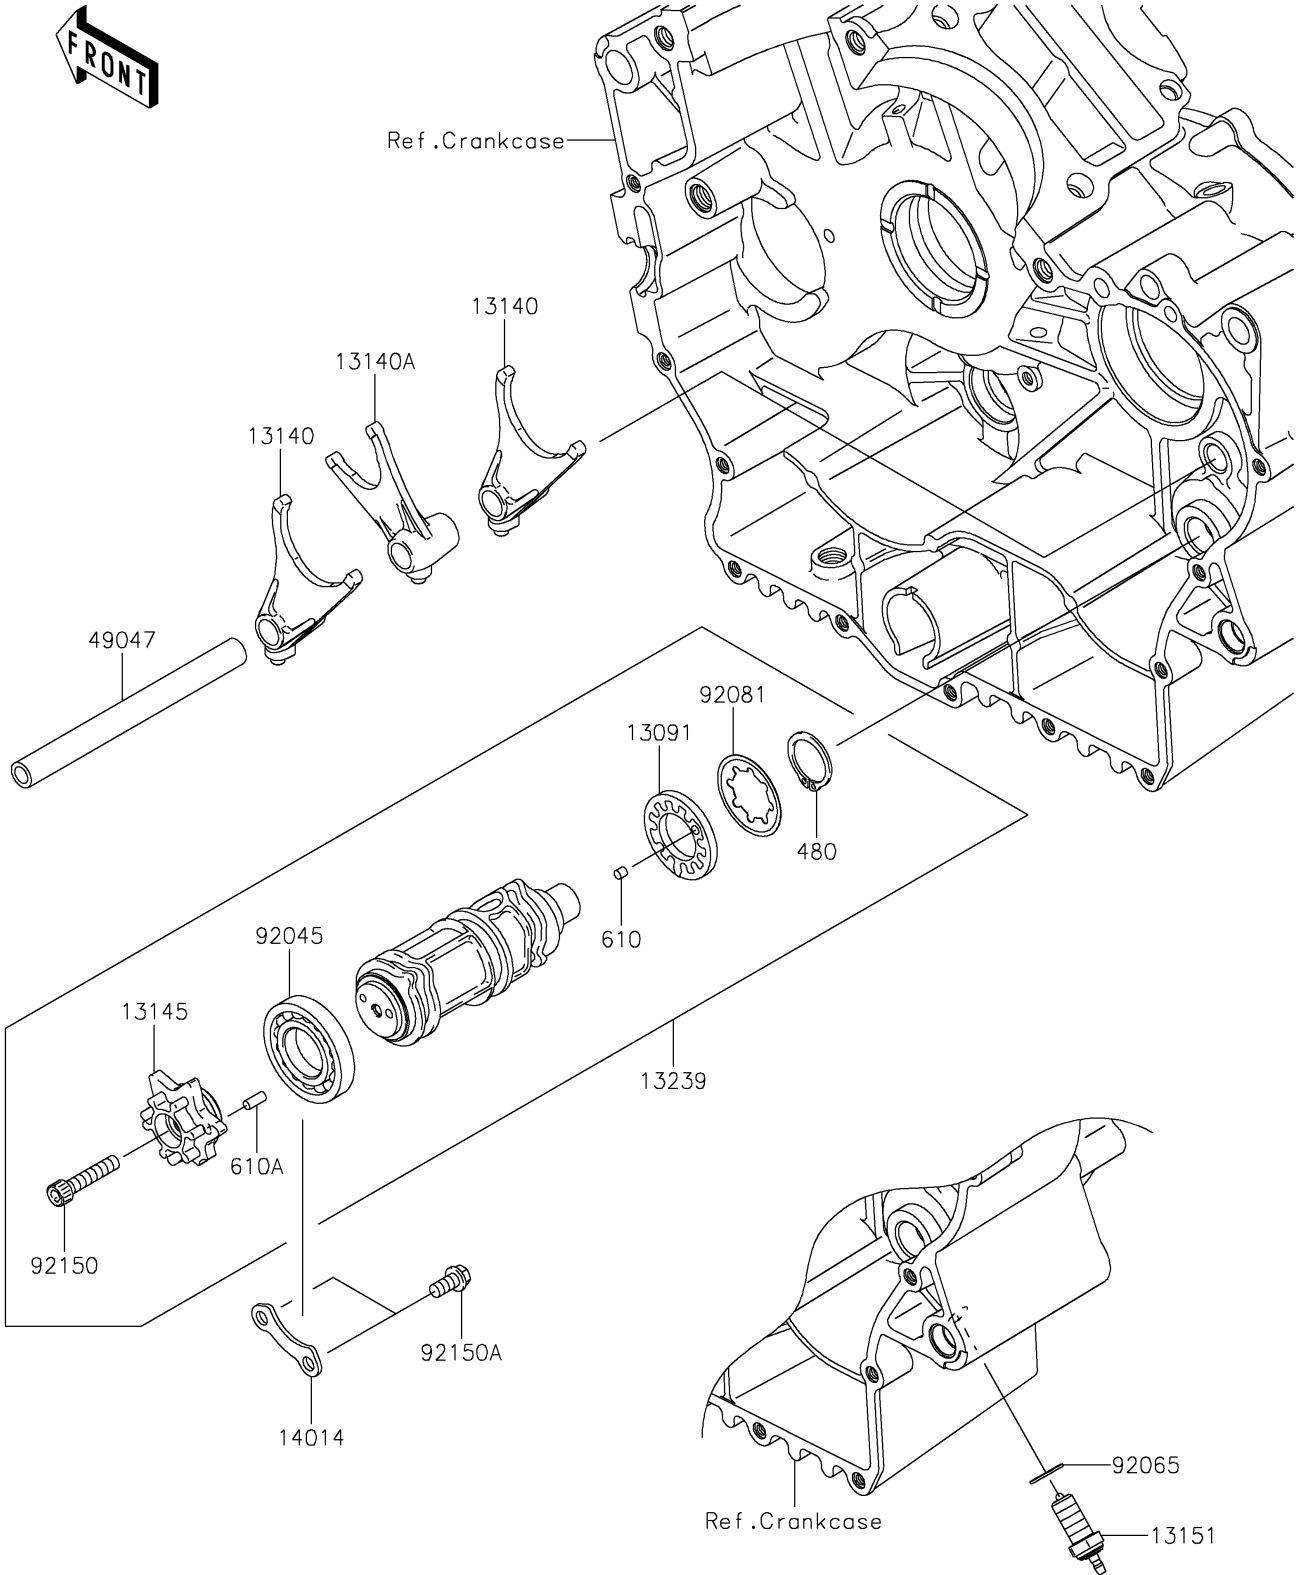

2020 VULCAN® 900 CLASSIC LT PARTS DIAGRAM

Gear Change Drum/Shift Fork(s)

E1362

2020 VULCAN® 900 CLASSIC LT PARTS LIST

Gear Change Drum/Shift Fork(s)

ITEM NAME	PART NUMBER	QUANTITY
HOLDER,CHANGE DRUM (Ref # 13091)	13091-1389	1
FORK-SHIFT (Ref # 13140)	13140-0031	2
FORK-SHIFT (Ref # 13140A)	13140-1138	1
CAM-CHANGE DRUM (Ref # 13145)	13145-0028	1
SWITCH-COMP (Ref # 13151)	13151-1085	1
DRUM-ASSY-CHANGE (Ref # 13239)	13239-0018	1
PLATE-POSITION (Ref # 14014)	14014-1014	1
CIRCLIP-TYPE-C,22MM (Ref # 480)	480J2200	1
ROD-SHIFT (Ref # 49047)	49047-0036	1
ROLLER,4X4 (Ref # 610)	610A0404	1
ROLLER,4X10 (Ref # 610A)	610A0410	1
BEARING-BALL,16005 (Ref # 92045)	92045-1045	1
GASKET,10.5X16X1 (Ref # 92065)	92065-058	1
SPRING (Ref # 92081)	92081-1895	1
BOLT,SOCKET,6X30 (Ref # 92150)	92150-1433	1
BOLT,6X12 (Ref # 92150A)	92150-1868	2