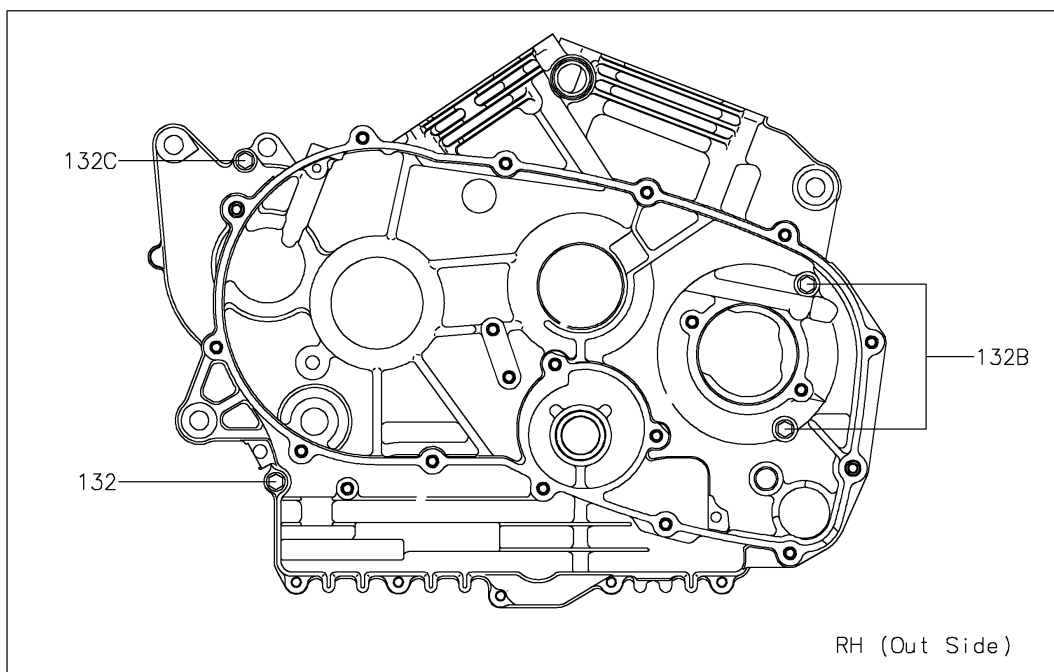

2016 Vulcan 900 Classic LT PARTS DIAGRAM

Crankcase Bolt Pattern

E1412

2016 Vulcan 900 Classic LT PARTS LIST

Crankcase Bolt Pattern

ITEM NAME	PART NUMBER	QUANTITY
BOLT-FLANGED,10X90 (Ref # 130)	130BB1090	3
BOLT-FLANGED-SMALL,6X30 (Ref # 132)	132BA0630	7
BOLT-FLANGED-SMALL,6X60 (Ref # 132A)	132BA0660	2
BOLT-FLANGED-SMALL,6X70 (Ref # 132B)	132BA0670	2
BOLT-FLANGED-SMALL,6X85 (Ref # 132C)	132BA0685	1