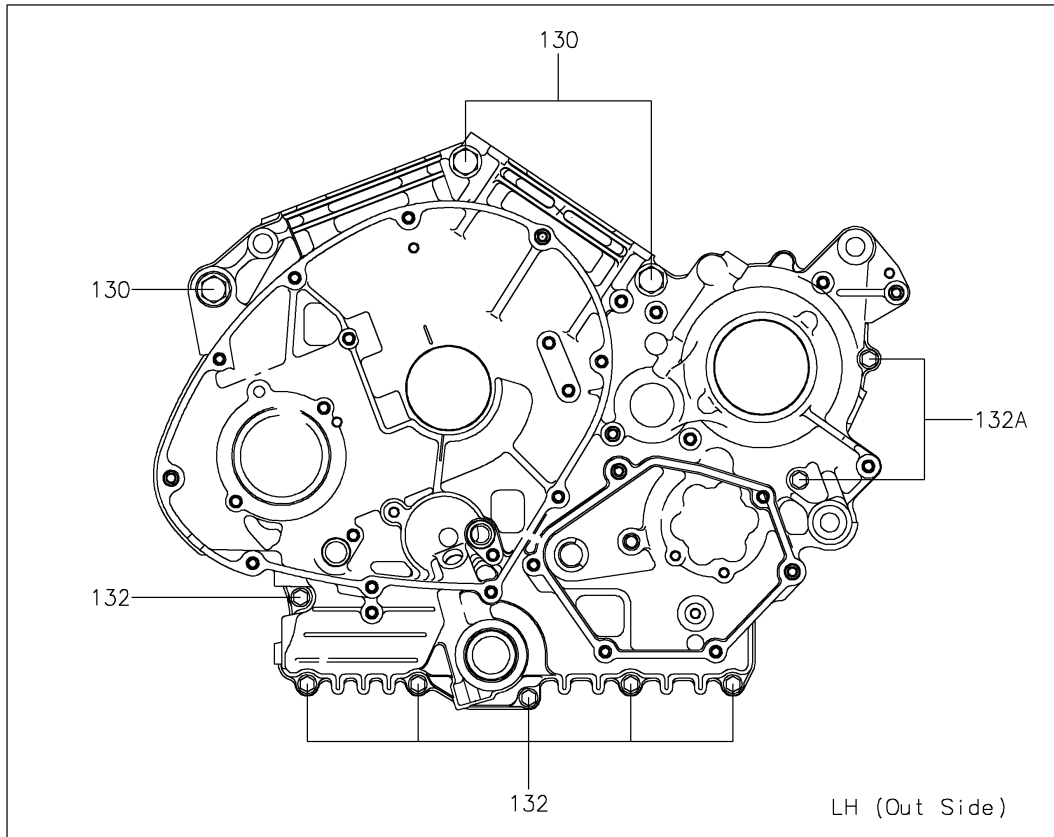

2016 Vulcan 900 Classic LT PARTS DIAGRAM

Crankcase Bolt Pattern

E1412

2016 Vulcan 900 Classic LT PARTS LIST

Crankcase Bolt Pattern

ITEM NAME	PART NUMBER	QUANTITY
BOLT-FLANGED,10X90 (Ref # 130)	130BB1090	3
BOLT-FLANGED-SMALL,6X30 (Ref # 132)	132BA0630	7
BOLT-FLANGED-SMALL,6X60 (Ref # 132A)	132BA0660	2
BOLT-FLANGED-SMALL,6X70 (Ref # 132B)	132BA0670	2
BOLT-FLANGED-SMALL,6X85 (Ref # 132C)	132BA0685	1