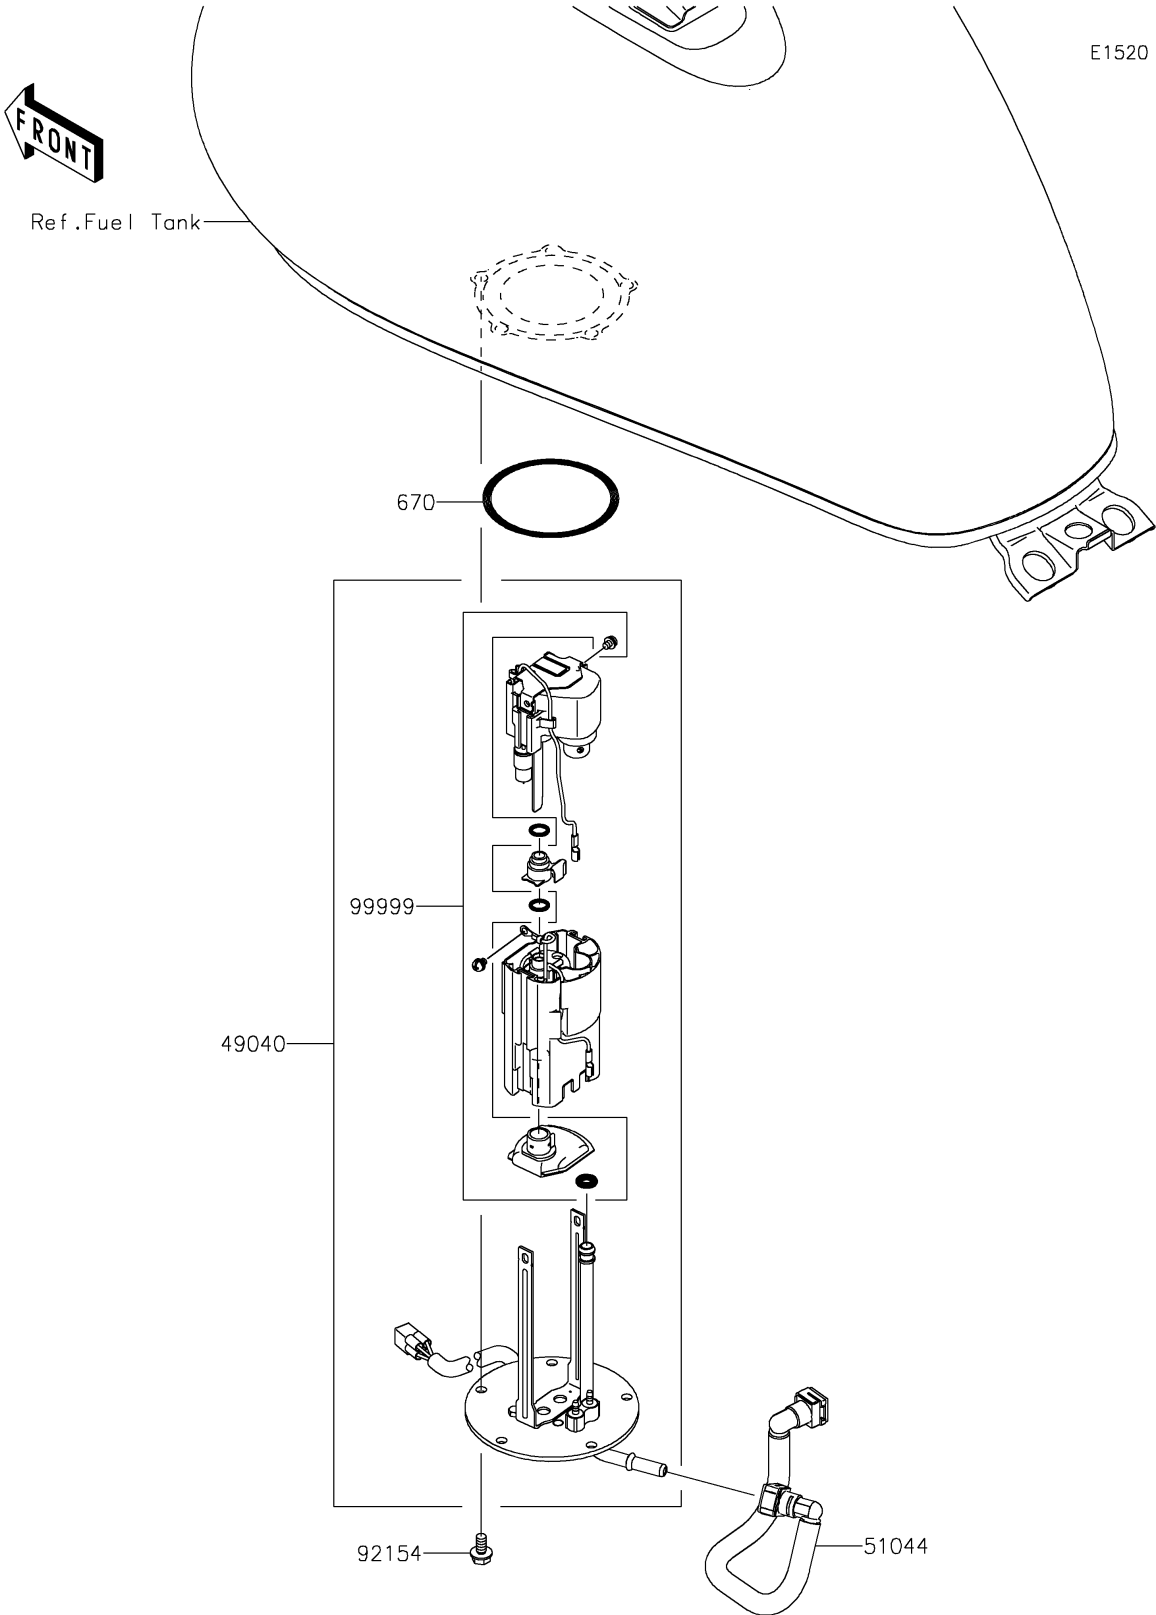

# 2019 VULCAN® 900 CLASSIC LT PARTS DIAGRAM

## Fuel Pump

## 2019 VULCAN® 900 CLASSIC LT PARTS LIST

### Fuel Pump

ITEM NAME	PART NUMBER	QUANTITY
PUMP-FUEL (Ref # 49040)	49040-0022	1
TUBE-ASSY,FUEL,E25 (Ref # 51044)	51044-0865	1
O RING (Ref # 670)	670E5075	1
BOLT,FLANGED,6X12 (Ref # 92154)	92154-1848	5
KIT,FUEL FILTER (Ref # 99999)	99999-0521	1