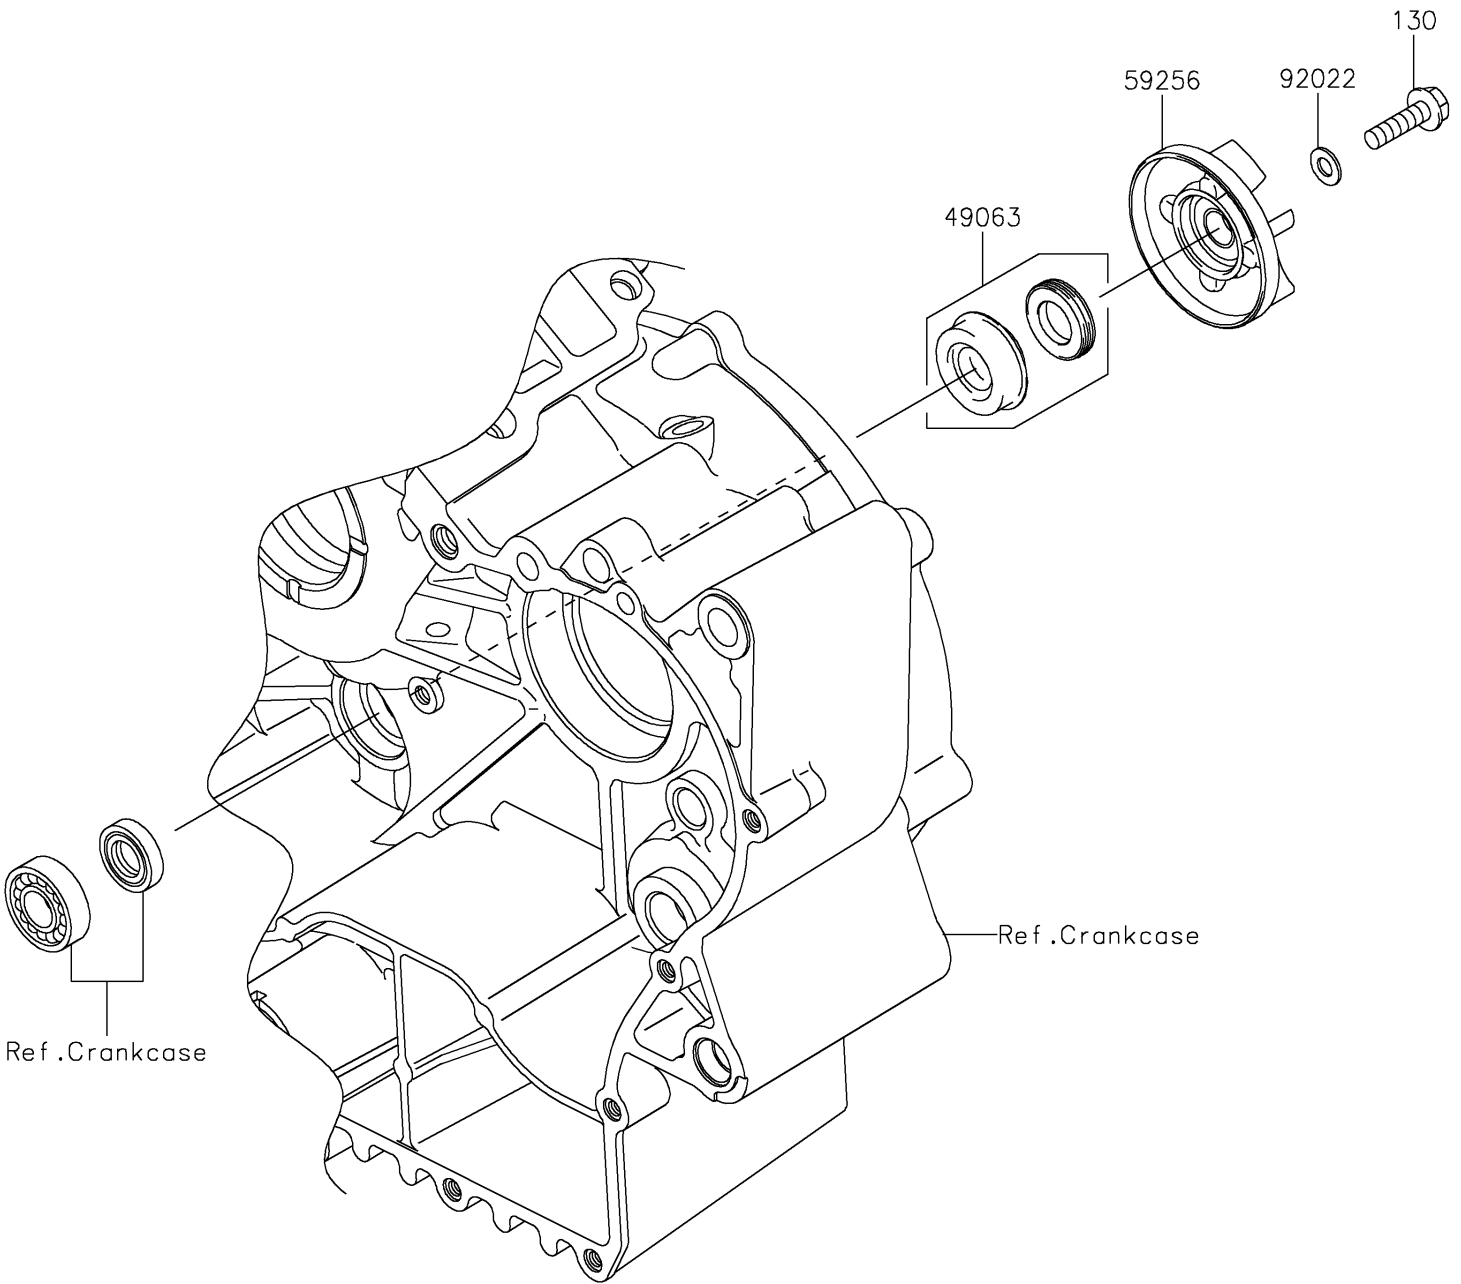

# 2019 VULCAN® 900 CLASSIC LT PARTS DIAGRAM

Water Pump

E3031

## 2019 VULCAN® 900 CLASSIC LT PARTS LIST

### Water Pump

ITEM NAME	PART NUMBER	QUANTITY
BOLT-FLANGED,6X22 (Ref # 130)	130BA0622	1
SEAL-MECHANICAL,WATER (Ref # 49063)	49063-1055	1
IMPELLER (Ref # 59256)	59256-1073	1
WASHER,6.1X12X1 (Ref # 92022)	92022-077	1