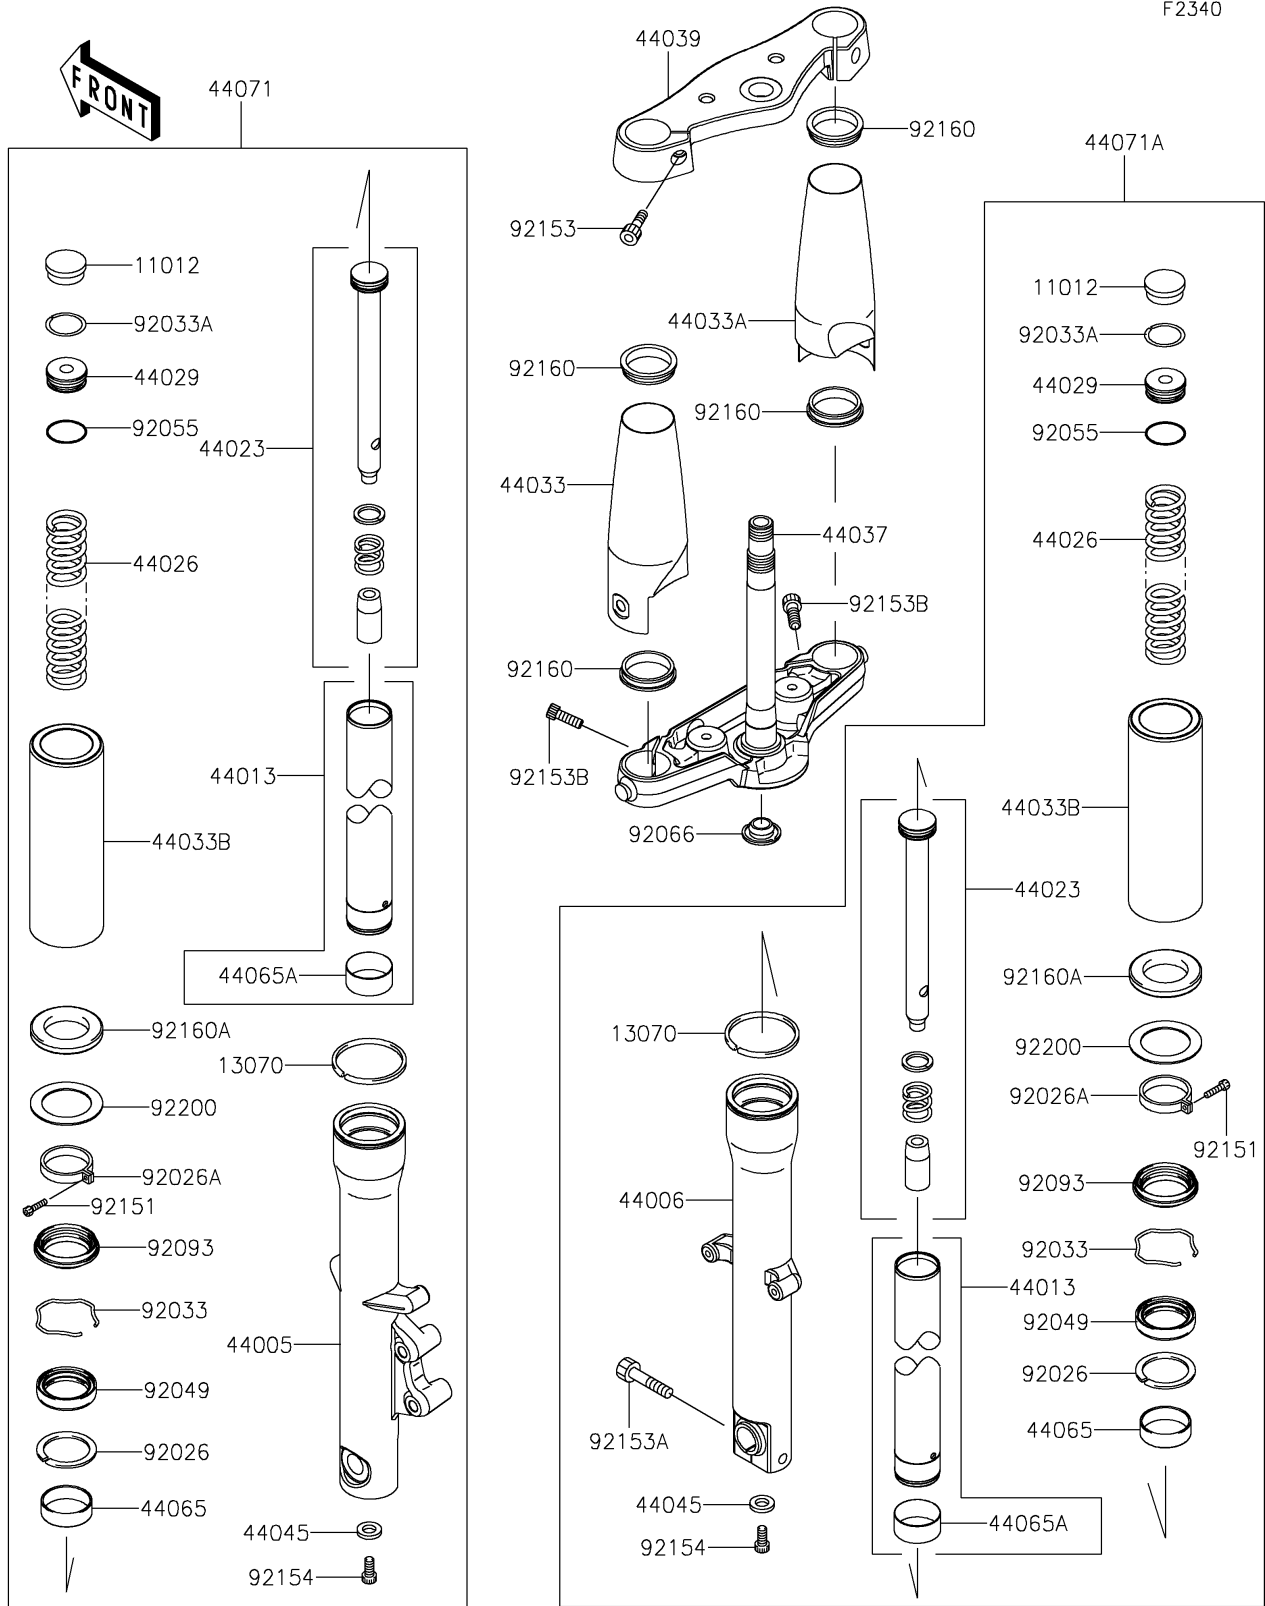

# 2016 Vulcan 900 Classic LT PARTS DIAGRAM

Front Fork

F2340

### Front Fork

ITEM NAME	PART NUMBER	QUANTITY
CAP,FORK TOP (Ref # 11012)	11012-1618	2
GUIDE (Ref # 13070)	13070-0056	2
PIPE-LEFT FORK OUTER (Ref # 44005)	44005-0104	1
PIPE-RIGHT FORK OUTER (Ref # 44006)	44006-0104	1
PIPE-FORK INNER (Ref # 44013)	44013-0257	2
CYLINDER-SET-FORK (Ref # 44023)	44023-0126	2
SPRING-FRONT FORK (Ref # 44026)	44026-0190	2
SEAT-FORK SPRING (Ref # 44029)	44029-0019	2
COVER-FORK,LH (Ref # 44033)	44033-0035	1
COVER-FORK,RH (Ref # 44033A)	44033-0037	1
COVER-FORK (Ref # 44033B)	44033-0039	2
HOLDER-FORK UNDER,SILVER (Ref # 44037)	44037-0068-CE	1
HOLDER-FORK UPPER (Ref # 44039)	44039-0062	1
GASKET,FORK CYLINDER BOLT (Ref # 44045)	44045-051	2
BUSHING-FRONT FORK (Ref # 44065)	44065-0019	2
BUSHING-FRONT FORK,INNER PIPE (Ref # 44065A)	44065-1087	2
DAMPER-ASSY,FORK,LH (Ref # 44071)	44071-1087	1
DAMPER-ASSY,FORK,RH (Ref # 44071A)	44071-1088	1
SPACER,FORK (Ref # 92026)	92026-0090	2
SPACER (Ref # 92026A)	92026-1515	2
RING-SNAP (Ref # 92033)	92033-0756	2
RING-SNAP (Ref # 92033A)	92033-0757	2
SEAL-OIL (Ref # 92049)	92049-0058	2
RING-O,SPRING SEAT (Ref # 92055)	92055-1363	2
PLUG (Ref # 92066)	92066-0078	1
SEAL,DUST (Ref # 92093)	92093-0659	2
BOLT,SOCKET,4X16 (Ref # 92151)	92151-1356	2
BOLT,SOCKET,8X30 (Ref # 92153)	92153-0500	2
BOLT (Ref # 92153A)	92153-0533	1

## 2016 Vulcan 900 Classic LT PARTS LIST

### Front Fork

ITEM NAME	PART NUMBER	QUANTITY
BOLT,SOCKET,10X25 (Ref # 92153B)	92153-1376	2
BOLT (Ref # 92154)	92154-1677	2
DAMPER (Ref # 92160)	92160-1892	4
DAMPER (Ref # 92160A)	92160-1927	2
WASHER (Ref # 92200)	92200-1417	2