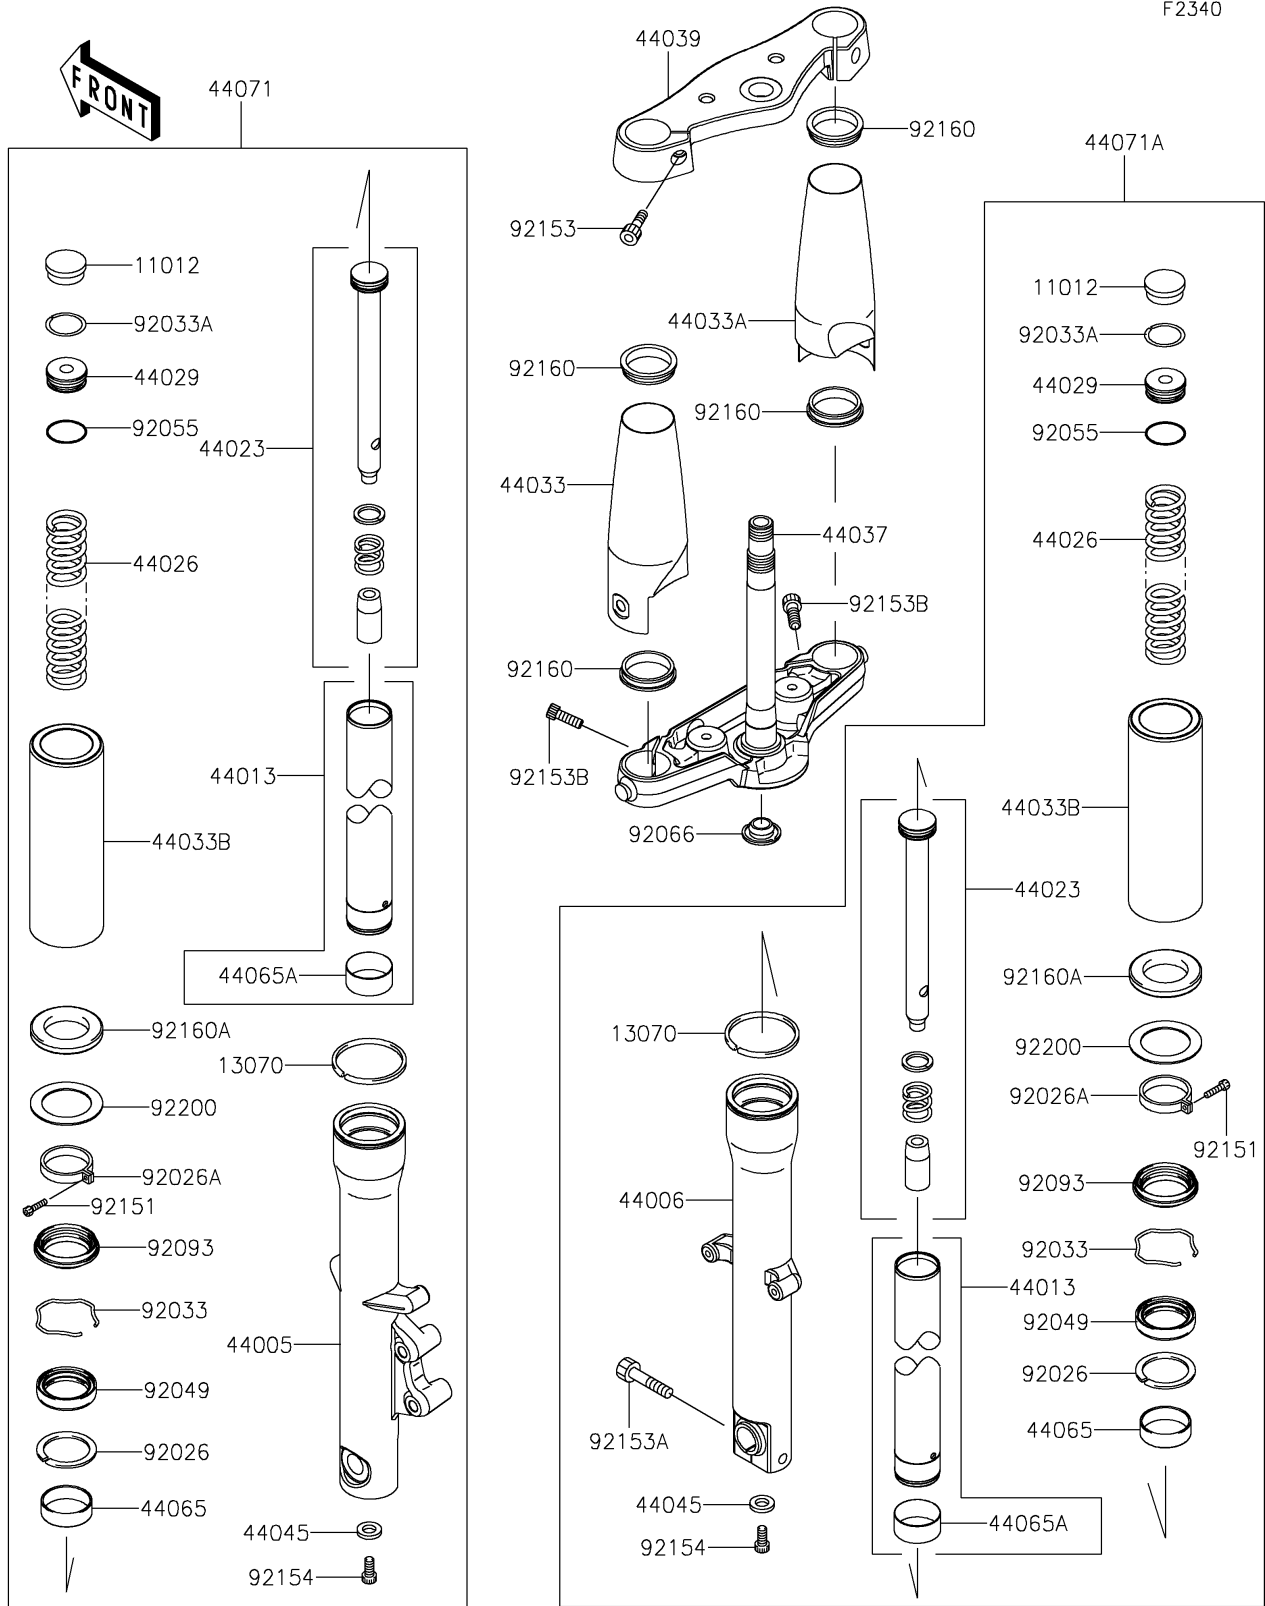

2020 VULCAN® 900 CLASSIC LT PARTS DIAGRAM

Front Fork

F2340

2020 VULCAN® 900 CLASSIC LT PARTS LIST

Front Fork

ITEM NAME	PART NUMBER	QUANTITY
CAP,FORK TOP (Ref # 11012)	11012-1618	2
GUIDE (Ref # 13070)	13070-0056	2
PIPE-LEFT FORK OUTER (Ref # 44005)	44005-0104	1
PIPE-RIGHT FORK OUTER (Ref # 44006)	44006-0104	1
PIPE-FORK INNER (Ref # 44013)	44013-0257	2
CYLINDER-SET-FORK (Ref # 44023)	44023-0126	2
SPRING-FRONT FORK (Ref # 44026)	44026-0190	2
SEAT-FORK SPRING (Ref # 44029)	44029-0019	2
COVER-FORK,LH (Ref # 44033)	44033-0035	1
COVER-FORK,RH (Ref # 44033A)	44033-0037	1
COVER-FORK (Ref # 44033B)	44033-0039	2
HOLDER-FORK UNDER,SILVER (Ref # 44037)	44037-0068-CE	1
HOLDER-FORK UPPER (Ref # 44039)	44039-0062	1
GASKET,FORK CYLINDER BOLT (Ref # 44045)	44045-051	2
BUSHING-FRONT FORK (Ref # 44065)	44065-0019	2
BUSHING-FRONT FORK,INNER PIPE (Ref # 44065A)	44065-1087	2
DAMPER-ASSY,FORK,LH (Ref # 44071)	44071-1087	1
DAMPER-ASSY,FORK,RH (Ref # 44071A)	44071-1088	1
SPACER,FORK (Ref # 92026)	92026-0090	2
SPACER (Ref # 92026A)	92026-1515	2
RING-SNAP (Ref # 92033)	92033-0756	2
RING-SNAP (Ref # 92033A)	92033-0757	2
SEAL-OIL (Ref # 92049)	92049-0058	2
RING-O,SPRING SEAT (Ref # 92055)	92055-1363	2
PLUG (Ref # 92066)	92066-0078	1
SEAL,DUST (Ref # 92093)	92093-0659	2
BOLT,SOCKET,4X16 (Ref # 92151)	92151-1356	2
BOLT,SOCKET,8X30 (Ref # 92153)	92153-0500	2
BOLT (Ref # 92153A)	92153-0533	1

2020 VULCAN® 900 CLASSIC LT PARTS LIST

Front Fork

ITEM NAME	PART NUMBER	QUANTITY
BOLT,SOCKET,10X25 (Ref # 92153B)	92153-1376	2
BOLT (Ref # 92154)	92154-1677	2
DAMPER (Ref # 92160)	92160-1892	4
DAMPER (Ref # 92160A)	92160-1927	2
WASHER (Ref # 92200)	92200-1417	2