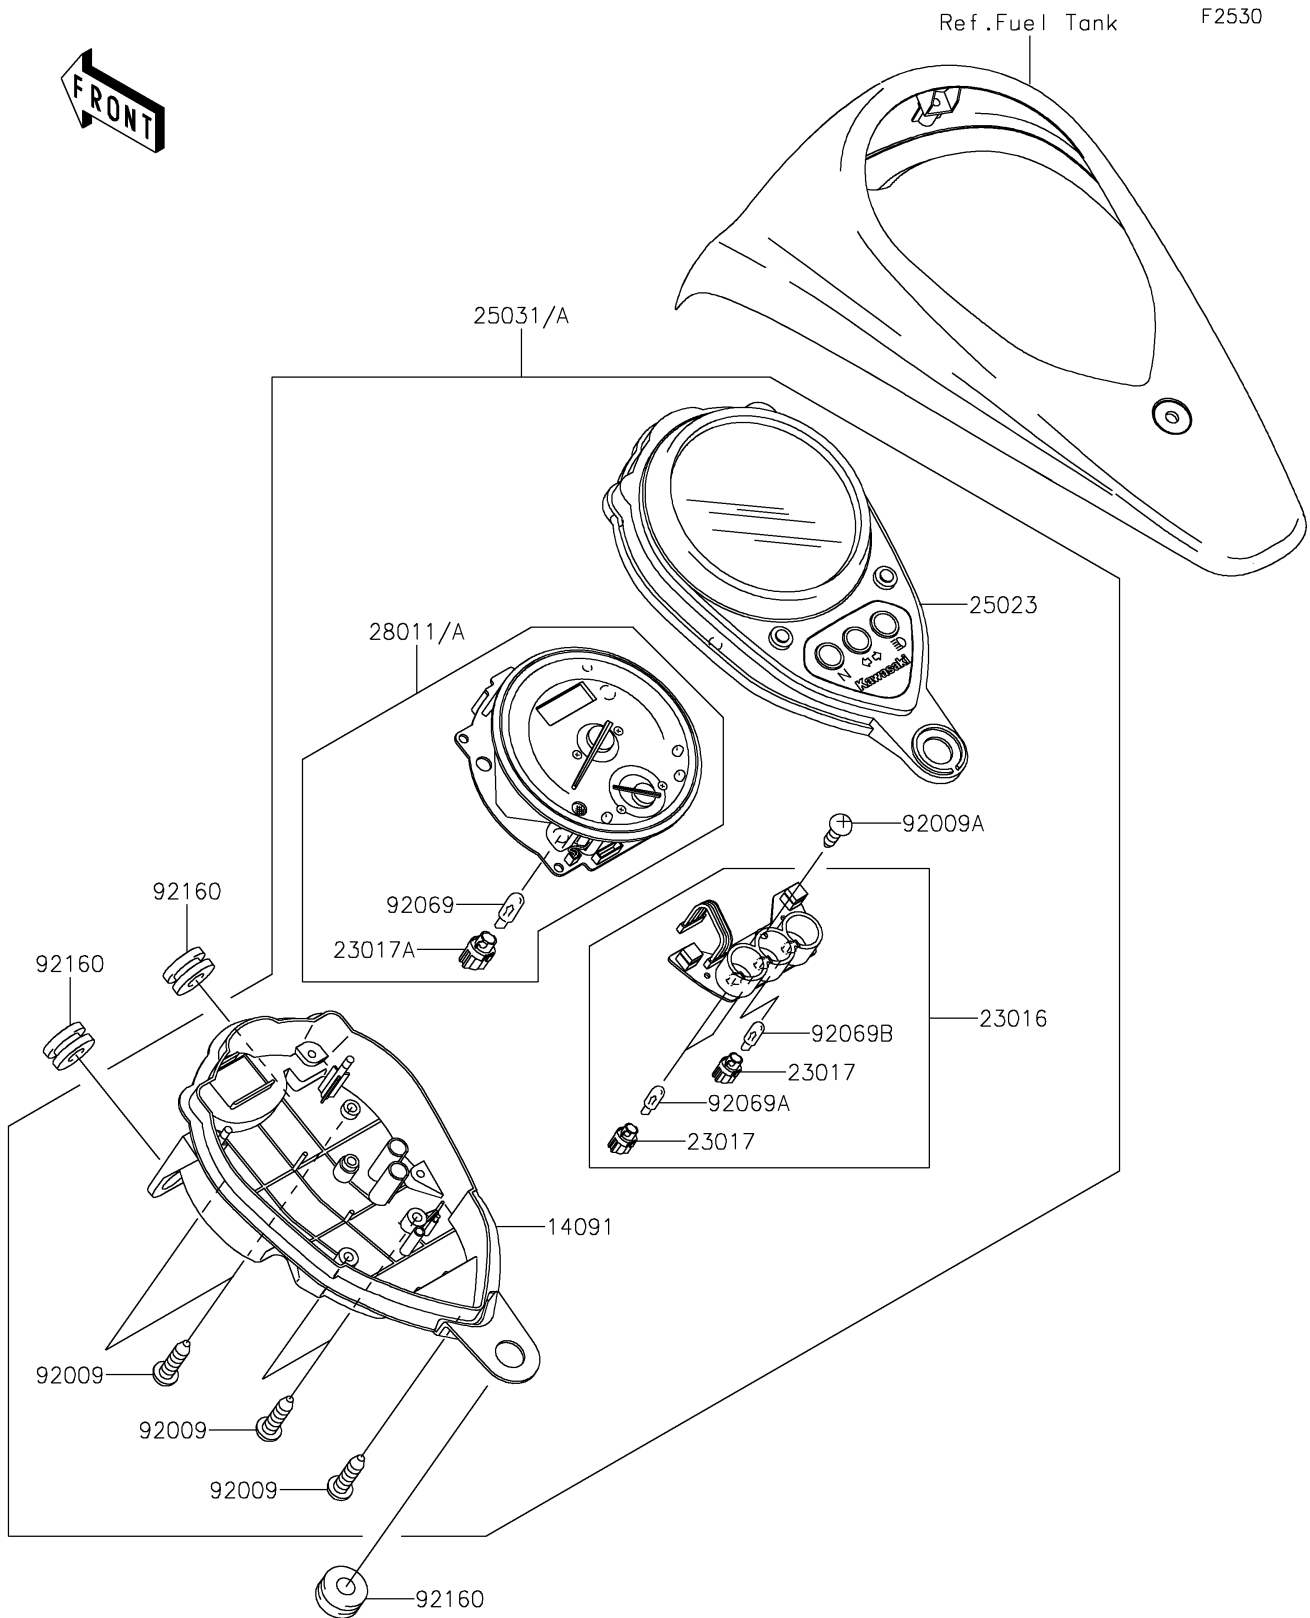

# 2016 Vulcan 900 Classic LT PARTS DIAGRAM

Meter(s)

## 2016 Vulcan 900 Classic LT PARTS LIST

Meter(s)

ITEM NAME	PART NUMBER	QUANTITY
COVER,METER,LWR (Ref # 14091)	14091-1215	1
LAMP-ASSY (Ref # 23016)	23016-1186	1
SOCKET,WEDGE BASE,T-5 (Ref # 23017)	23017-1063	3
SOCKET (Ref # 23017A)	23017-1064	1
COVER-METER CASE,UPP (Ref # 25023)	25023-0060	1
METER-ASSY,MPH (Ref # 25031)	25031-0324	1
METER-ASSY,KPH (Ref # 25031A)	25031-0325	1
METER,SPEED&FUEL,MPH (Ref # 28011)	28011-0149	1
METER,SPEED&FUEL,KPH (Ref # 28011A)	28011-0150	1
SCREW,TAPPING,4X16 (Ref # 92009)	92009-1163	5
SCREW,TAPPING,4X14 (Ref # 92009A)	92009-1503	1
BULB,14V 3W,T6.5 (Ref # 92069)	92069-1068	1
BULB,12V 2W,T5 (Ref # 92069A)	92069-1105	2
BULB,12V 1.4W,T5 (Ref # 92069B)	92069-1117	1
DAMPER (Ref # 92160)	92160-1162	3