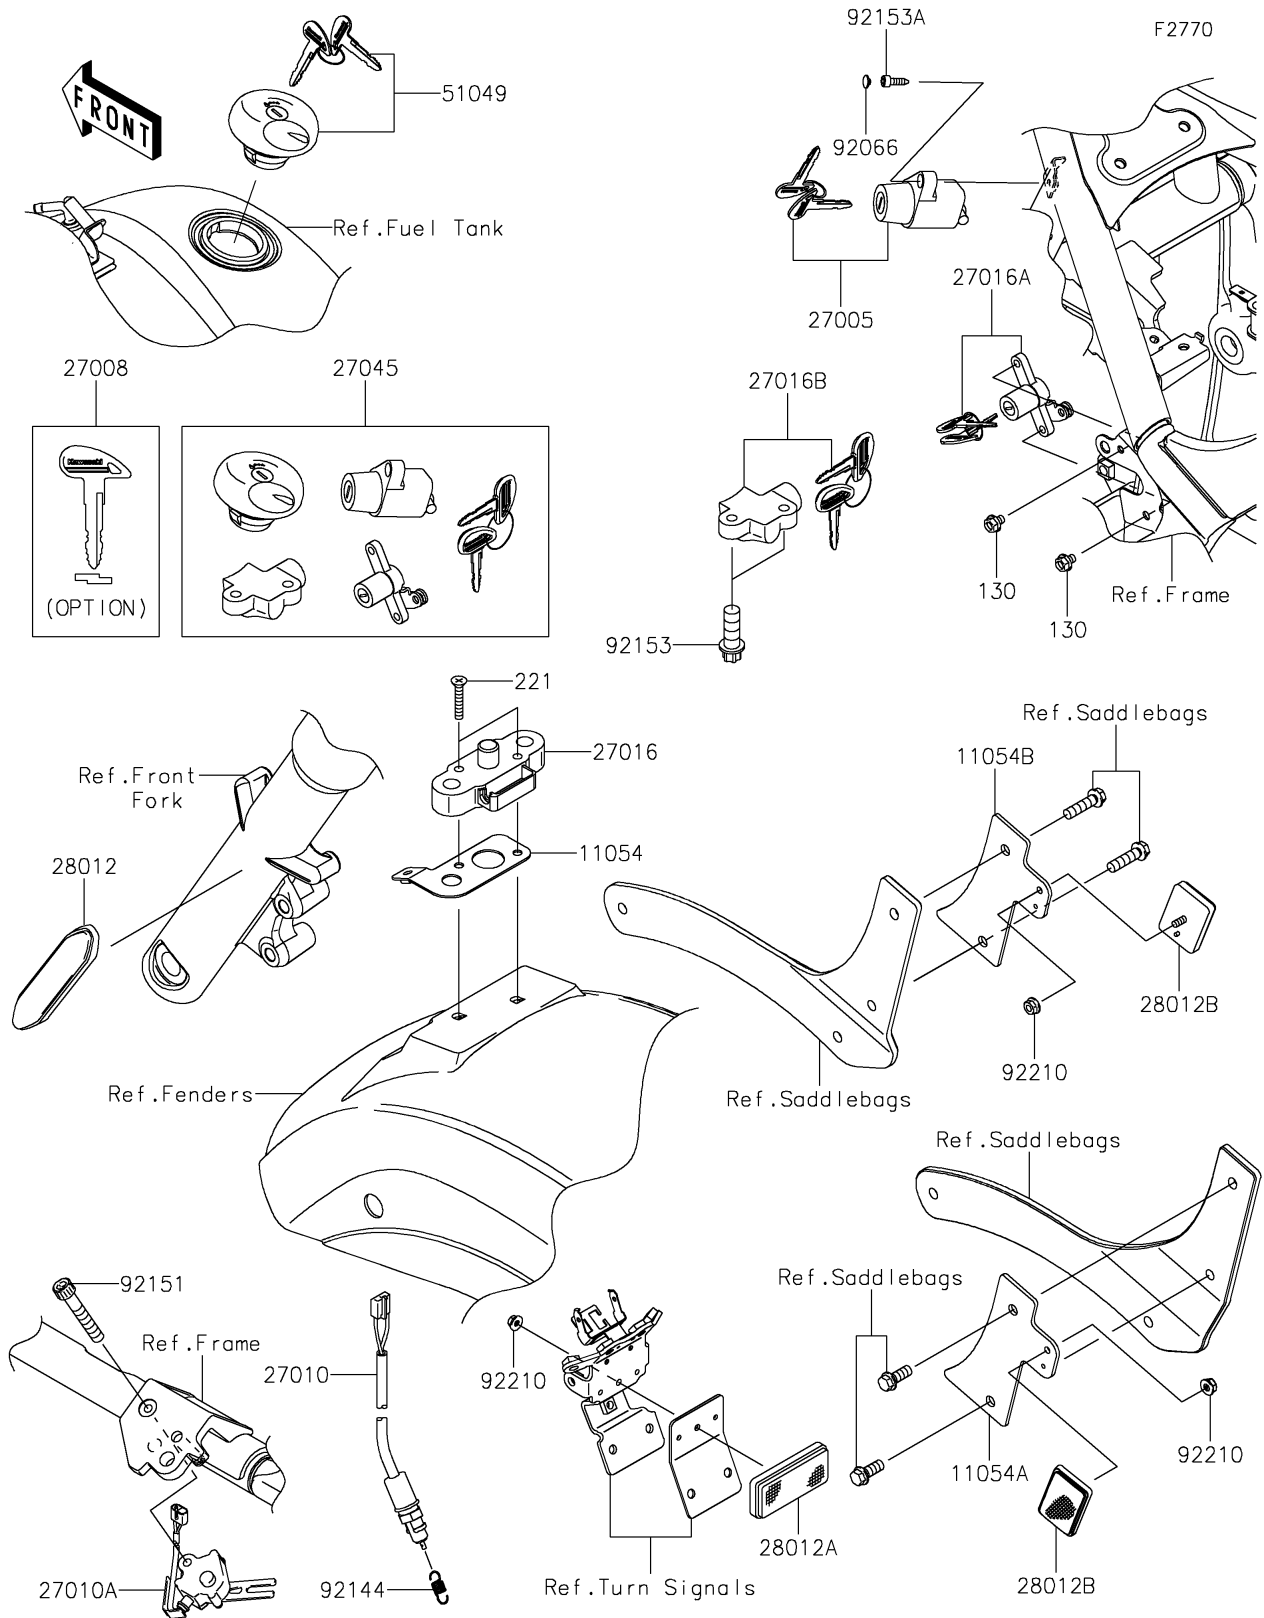

# 2016 Vulcan 900 Classic LT PARTS DIAGRAM

## Ignition Switch/Locks/Reflectors

## 2016 Vulcan 900 Classic LT PARTS LIST

### Ignition Switch/Locks/Reflectors

ITEM NAME	PART NUMBER	QUANTITY
BRACKET,SEAT LOCK (Ref # 11054)	11054-0492	1
BRACKET,REFLECTOR,RR,LH (Ref # 11054A)	11054-0809	1
BRACKET,REFLECTOR,RR,RH (Ref # 11054B)	11054-0810	1
BOLT-FLANGED,6X8 (Ref # 130)	130BB0608	2
SCREW-CSK-CROS,6X35 (Ref # 221)	221AB0635	2
SWITCH-ASSY-IGNITION (Ref # 27005)	27005-0032	1
KEY-LOCK,BLANK (Ref # 27008)	27008-0042	1
SWITCH,REAR BRAKE (Ref # 27010)	27010-0050	1
SWITCH,SIDE STAND (Ref # 27010A)	27010-1470	1
LOCK-ASSY,SEAT STRIKER (Ref # 27016)	27016-1098	1
LOCK-ASSY,SEAT (Ref # 27016A)	27016-5341	1
LOCK-ASSY,STEERING (Ref # 27016B)	27016-5342	1
SWITCH-ASSY (Ref # 27045)	27045-5323	1
REFLECTOR-REFLEX (Ref # 28012)	28012-0019	2
REFLECTOR-REFLEX (Ref # 28012A)	28012-1077	1
REFLECTOR-REFLEX (Ref # 28012B)	28012-1088	2
CAP-TANK,FUEL (Ref # 51049)	51049-5001	1
PLUG (Ref # 92066)	92066-1543	1
SPRING,REAR BRAKE SWITCH (Ref # 92144)	92144-1141	1
BOLT,SOCKET,6X35 (Ref # 92151)	92151-1390	1
BOLT,TORX,8X22 (Ref # 92153)	92153-1273	2
BOLT,SOCKET,5X16 (Ref # 92153A)	92153-1685	1
NUT,FLANGED,5MM (Ref # 92210)	92210-0007	3