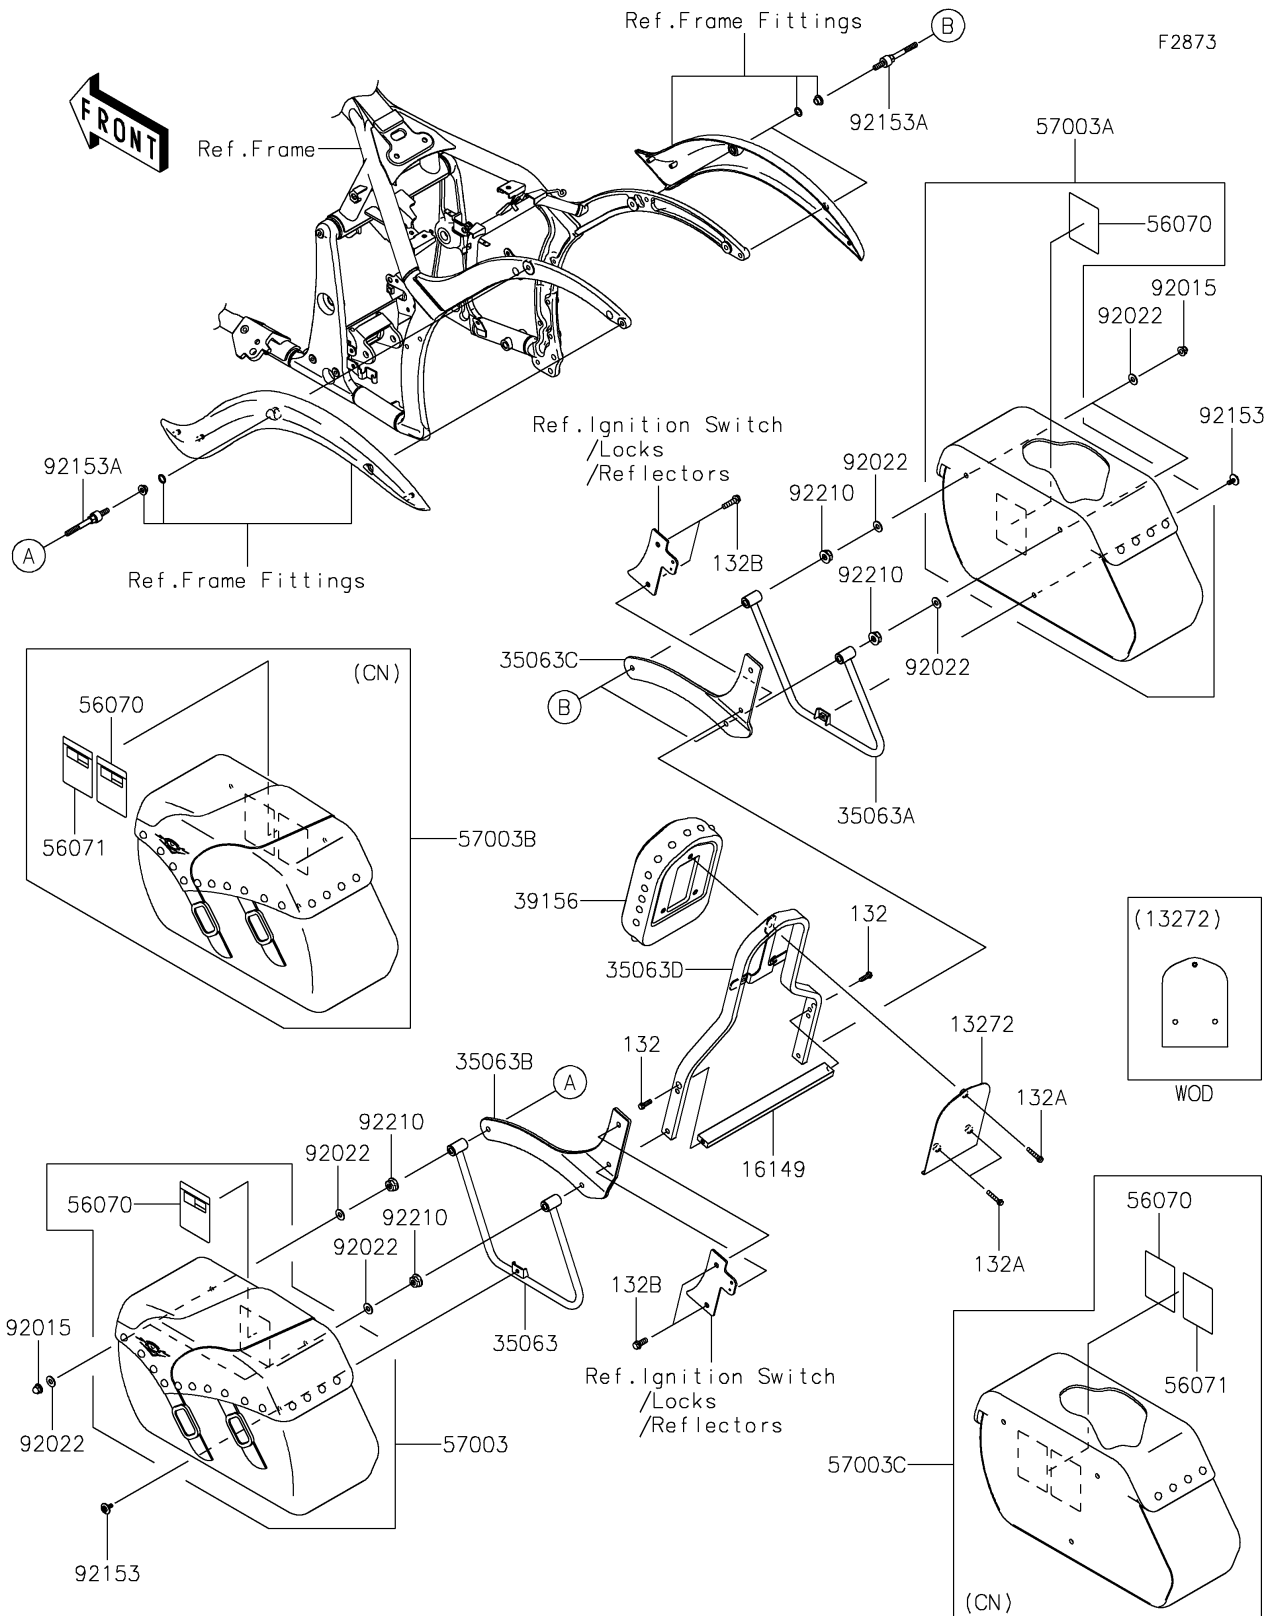

2016 Vulcan 900 Classic LT PARTS DIAGRAM

Saddlebags

2016 Vulcan 900 Classic LT PARTS LIST

Saddlebags

ITEM NAME	PART NUMBER	QUANTITY
BOLT-FLANGED-SMALL,6X20 (Ref # 132)	132BB0620	2
PLATE (Ref # 13272)	13272-0841	1
BOLT-FLANGED-SMALL,6X30 (Ref # 132A)	132E0630	3
BOLT-FLANGED-SMALL,8X20 (Ref # 132B)	132E0820	4
BAR (Ref # 16149)	16149-0032	1
STAY,SIDE BAG,LH (Ref # 35063)	35063-0264	1
STAY,SIDE BAG,RH (Ref # 35063A)	35063-0266	1
STAY,BACKREST,LH (Ref # 35063B)	35063-0349	1
STAY,BACKREST,RH (Ref # 35063C)	35063-0350	1
STAY,BACKREST (Ref # 35063D)	35063-0691	1
PAD,SISSY BAR,BLACK (Ref # 39156)	39156-0559-MA	1
LABEL-WARNING,SADDLEBAG (Ref # 56070)	56070-0076	2
LABEL-WARNING,SADDLEBAG (Ref # 56071)	56071-0001	2
BAG-ASSY,LH (Ref # 57003)	57003-0086	1
BAG-ASSY,RH (Ref # 57003A)	57003-0087	1
BAG-ASSY,LH (Ref # 57003B)	57003-0088	1
BAG-ASSY,RH (Ref # 57003C)	57003-0089	1
NUT,CAP,LOCK,8MM,BLACK (Ref # 92015)	92015-1209	4
WASHER,8.5X20X1.6,BLACK (Ref # 92022)	92022-1317	8
BOLT,6X16 (Ref # 92153)	92153-0684	2
BOLT (Ref # 92153A)	92153-1544	4
NUT,FLANGED,8MM (Ref # 92210)	92210-0555	4