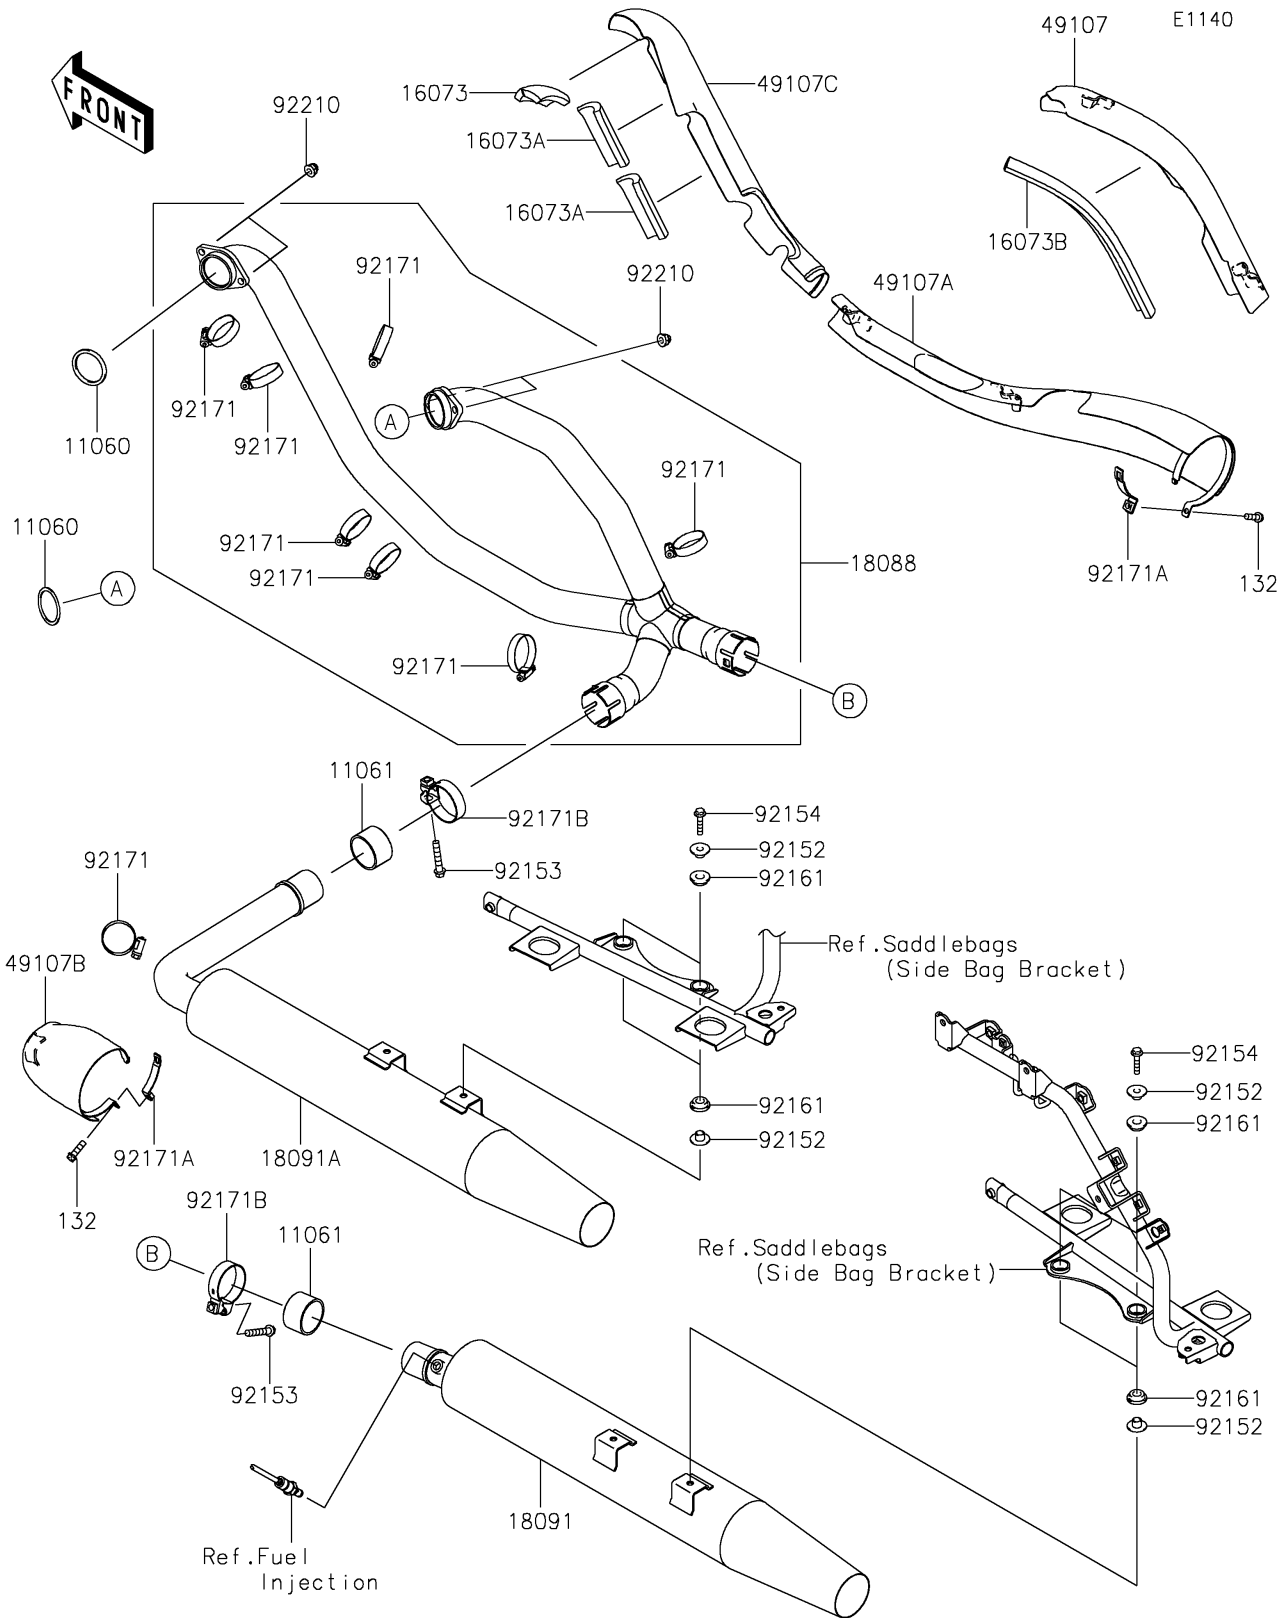

2017 Vulcan 1700 Vaquero ABS PARTS DIAGRAM

Muffler(s)

2017 Vulcan 1700 Vaquero ABS PARTS LIST

Muffler(s)

ITEM NAME	PART NUMBER	QUANTITY
GASKET,EXHAUST PIPE (Ref # 11060)	11060-1119	2
GASKET,MUFFLER CONNECTING (Ref # 11061)	11061-0240	2
BOLT-FLANGED-SMALL,6X20 (Ref # 132)	132BC0620	2
INSULATOR (Ref # 16073)	16073-0125	1
INSULATOR (Ref # 16073A)	16073-0126	2
INSULATOR (Ref # 16073B)	16073-0128	1
PIPE-EXHAUST (Ref # 18088)	18088-0414	1
BODY-COMP-MUFFLER,RH (Ref # 18091)	18091-0938	1
BODY-COMP-MUFFLER,LH (Ref # 18091A)	18091-0955	1
COVER-EXHAUST PIPE,RR (Ref # 49107)	49107-0167	1
COVER-EXHAUST PIPE,FR-R (Ref # 49107A)	49107-0168	1
COVER-EXHAUST PIPE,LH (Ref # 49107B)	49107-0169	1
COVER-EXHAUST PIPE,FR-F (Ref # 49107C)	49107-0172	1
COLLAR,8.8X12X10.6 (Ref # 92152)	92152-0082	8
BOLT,8X45 (Ref # 92153)	92153-0702	2
BOLT,FLANGED,8X32 (Ref # 92154)	92154-0136	4
DAMPER (Ref # 92161)	92161-0135	8
CLAMP (Ref # 92171)	92171-0072	8
CLAMP (Ref # 92171A)	92171-0294	2
CLAMP (Ref # 92171B)	92171-0358	2
NUT,CAP,8MM (Ref # 92210)	92210-1132	4