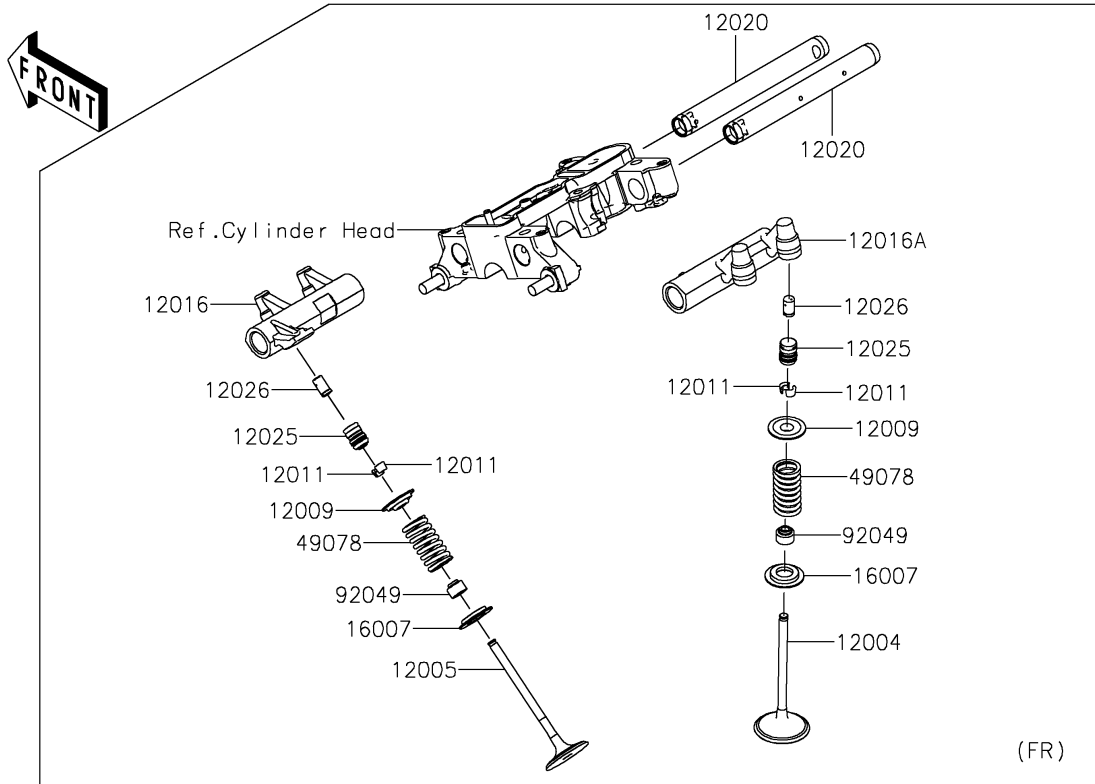

# 2017 Vulcan 1700 Vaquero ABS PARTS DIAGRAM

Valve(s)

E1210

## 2017 Vulcan 1700 Vaquero ABS PARTS LIST

Valve(s)

ITEM NAME	PART NUMBER	QUANTITY
VALVE-INTAKE (Ref # 12004)	12004-0001	4
VALVE-EXHAUST (Ref # 12005)	12005-0001	4
RETAINER-VALVE SPRING (Ref # 12009)	12009-0002	8
COLLET (Ref # 12011)	12011-0001	16
ARM-ROCKER (Ref # 12016)	12016-0027	2
ARM-ROCKER (Ref # 12016A)	12016-0028	2
SHAFT-ROCKER (Ref # 12020)	12020-0008	4
ADJUSTER-LASH (Ref # 12025)	12025-1053	8
CHAMBER,OIL (Ref # 12026)	12026-1001	8
SEAT-SPRING (Ref # 16007)	16007-0001	8
SPRING-ENGINE VALVE (Ref # 49078)	49078-0001	8
SEAL-OIL,RVC2 6 10.5 9.4 (Ref # 92049)	92049-0009	8