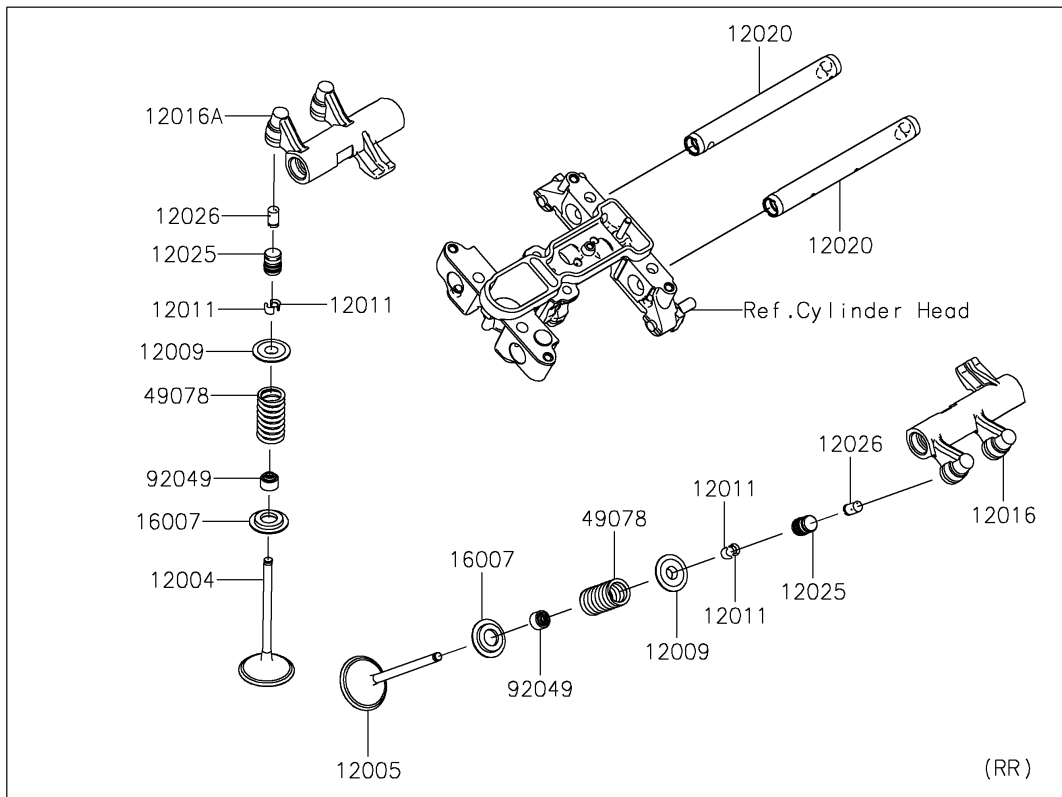

# 2017 Vulcan 1700 Vaquero ABS PARTS DIAGRAM

Valve(s)

E1210

## 2017 Vulcan 1700 Vaquero ABS PARTS LIST

Valve(s)

ITEM NAME	PART NUMBER	QUANTITY
VALVE-INTAKE (Ref # 12004)	12004-0001	4
VALVE-EXHAUST (Ref # 12005)	12005-0001	4
RETAINER-VALVE SPRING (Ref # 12009)	12009-0002	8
COLLET (Ref # 12011)	12011-0001	16
ARM-ROCKER (Ref # 12016)	12016-0027	2
ARM-ROCKER (Ref # 12016A)	12016-0028	2
SHAFT-ROCKER (Ref # 12020)	12020-0008	4
ADJUSTER-LASH (Ref # 12025)	12025-1053	8
CHAMBER,OIL (Ref # 12026)	12026-1001	8
SEAT-SPRING (Ref # 16007)	16007-0001	8
SPRING-ENGINE VALVE (Ref # 49078)	49078-0001	8
SEAL-OIL,RVC2 6 10.5 9.4 (Ref # 92049)	92049-0009	8