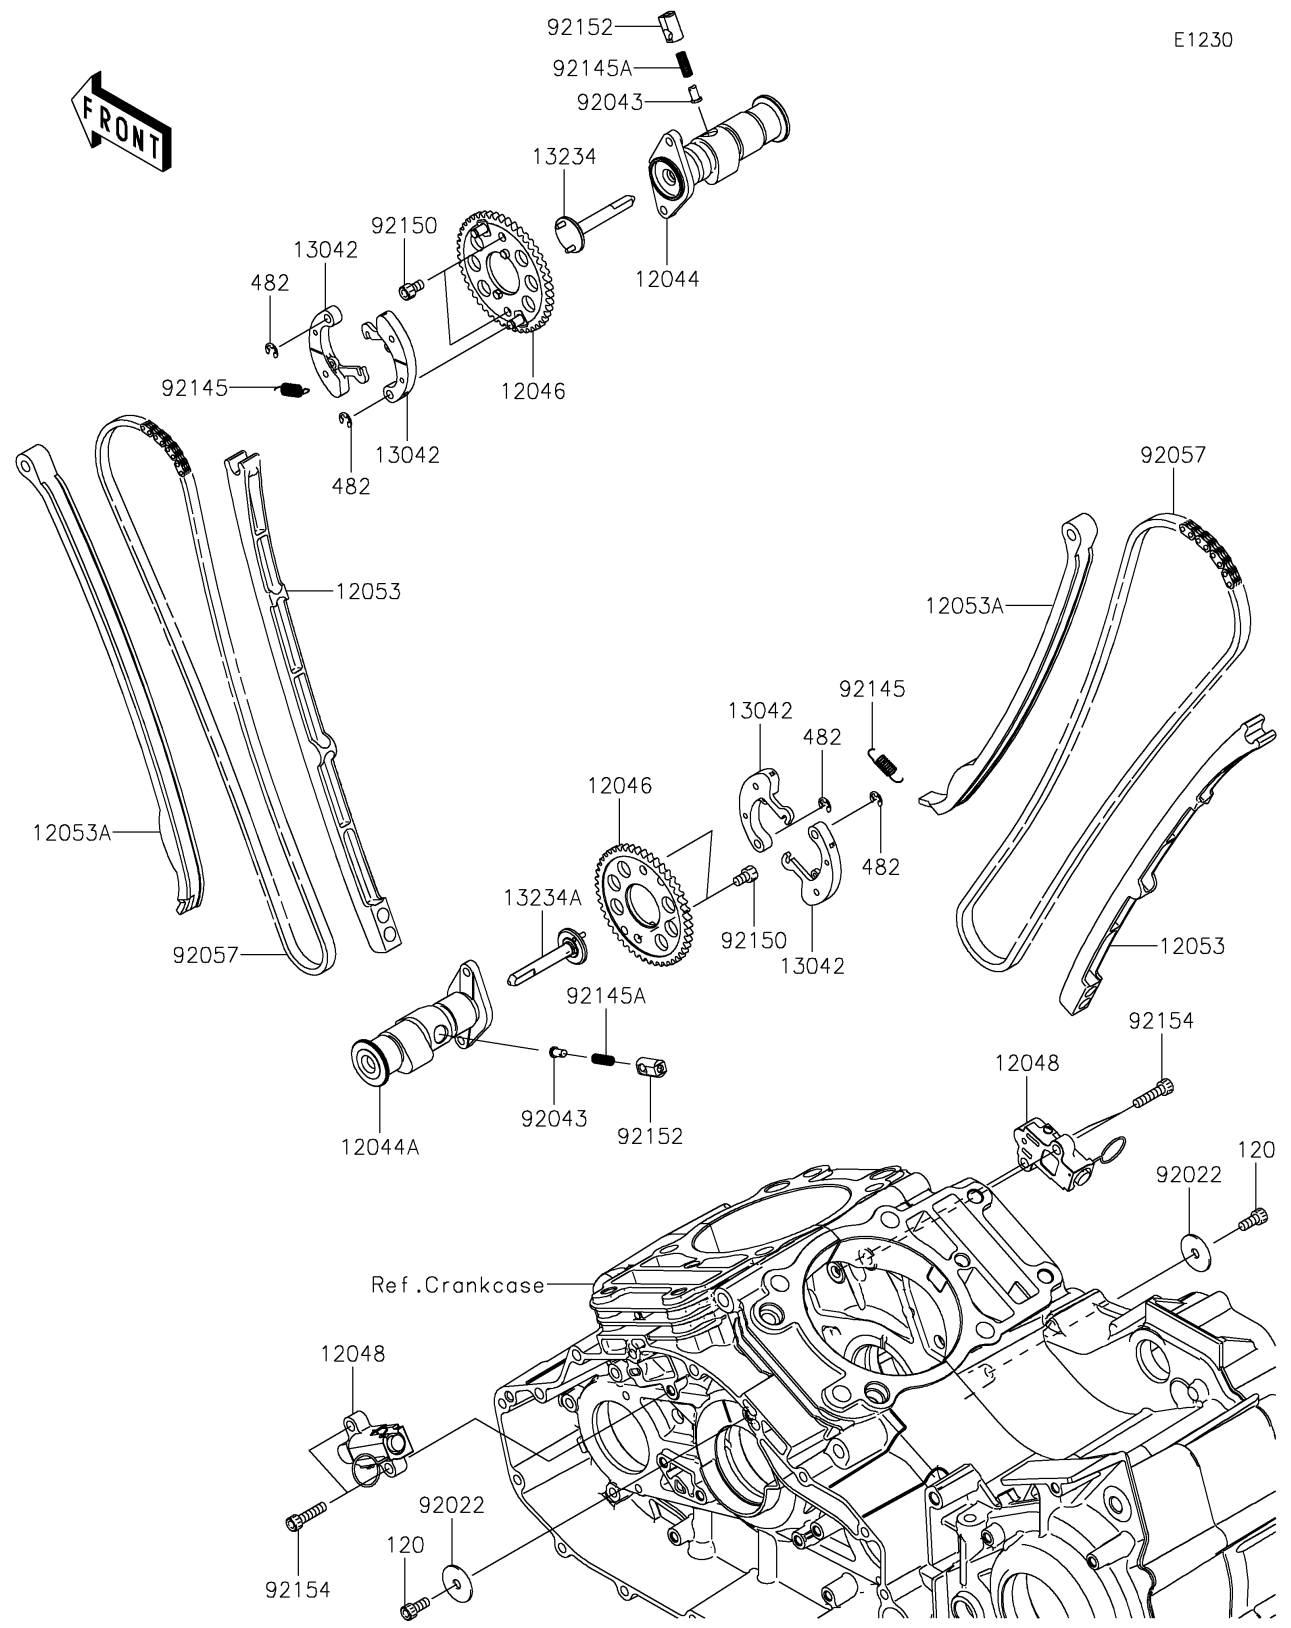

2020 VULCAN® 1700 VAQUERO® ABS PARTS DIAGRAM

Camshaft(s)/Tensioner

2020 VULCAN® 1700 VAQUERO® ABS PARTS LIST

Camshaft(s)/Tensioner

ITEM NAME	PART NUMBER	QUANTITY
BOLT-SOCKET,6X14 (Ref # 120)	120CA0614	2
CAMSHAFT-VALVE,FR (Ref # 12044)	12044-0134	1
CAMSHAFT-VALVE,RR (Ref # 12044A)	12044-0135	1
SPROCKET,CAMSHAFT,46T (Ref # 12046)	12046-0064	2
TENSIONER-ASSY,CAM CHAIN (Ref # 12048)	12048-0053	2
GUIDE-CHAIN,FIXED SIDE (Ref # 12053)	12053-0120	2
GUIDE-CHAIN,TENSIONER SIDE (Ref # 12053A)	12053-0121	2
WEIGHT,DECOMP (Ref # 13042)	13042-0028	4
SHAFT-COMP,FR CAMSHAFT (Ref # 13234)	13234-0040	1
SHAFT-COMP,RR CAMSHAFT (Ref # 13234A)	13234-0041	1
CIRCLIP-TYPE-E,5MM (Ref # 482)	482J5000	4
WASHER,7X27X1.6 (Ref # 92022)	92022-227	2
PIN (Ref # 92043)	92043-0163	2
CHAIN,CAM,98XRH2010-146M (Ref # 92057)	92057-0154	2
SPRING,8X0.4X20 (Ref # 92145)	92145-0586	2
SPRING,5.9X0.4X16.5 (Ref # 92145A)	92145-0589	2
BOLT,SOCKET,6X10 (Ref # 92150)	92150-1650	4
COLLAR (Ref # 92152)	92152-0650	2
BOLT,SOCKET,6X25 (Ref # 92154)	92154-0477	4