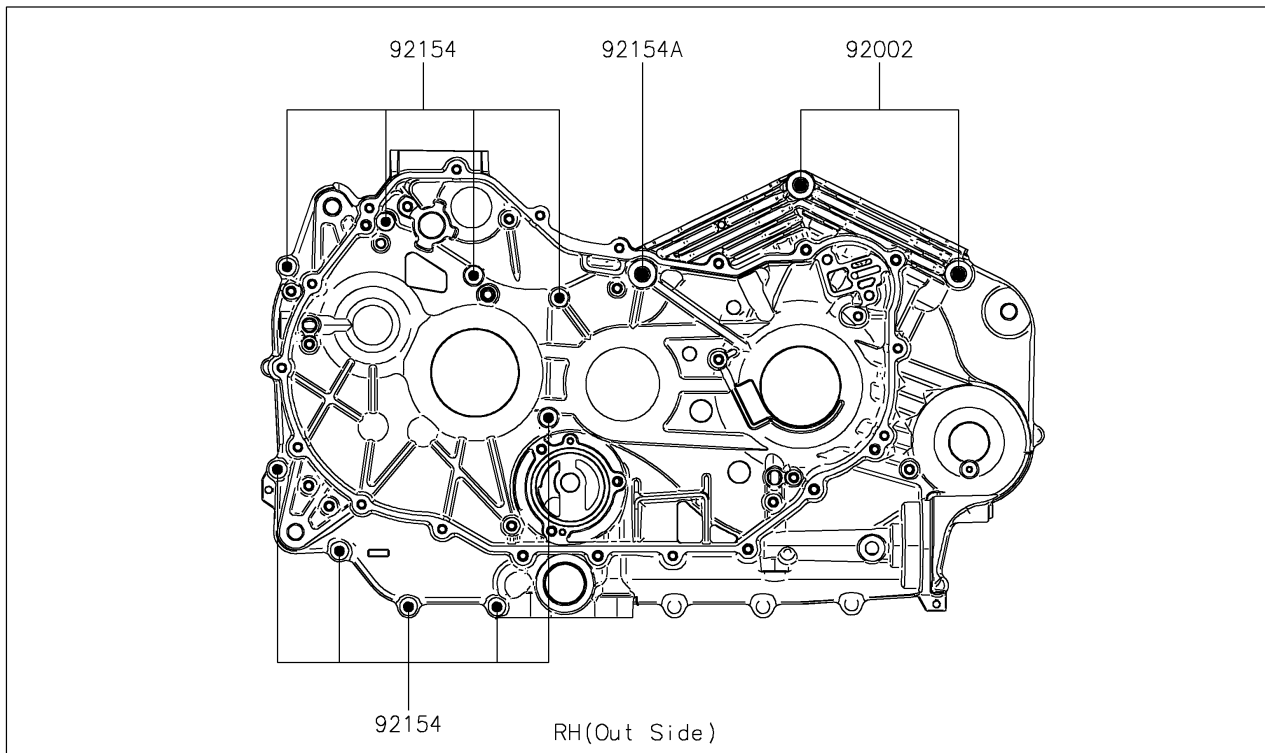

2018 VULCAN[®] 1700 VAQUERO[®] ABS PARTS DIAGRAM

Crankcase Bolt Pattern

E1412

2018 VULCAN® 1700 VAQUERO® ABS PARTS LIST

Crankcase Bolt Pattern

ITEM NAME	PART NUMBER	QUANTITY
BOLT,FLANGED,10X190 (Ref # 92002)	92002-1548	2
BOLT,FLANGED-SMALL,6X90 (Ref # 92154)	92154-0132	20
BOLT,FLANGED,10X190 (Ref # 92154A)	92154-1765	1