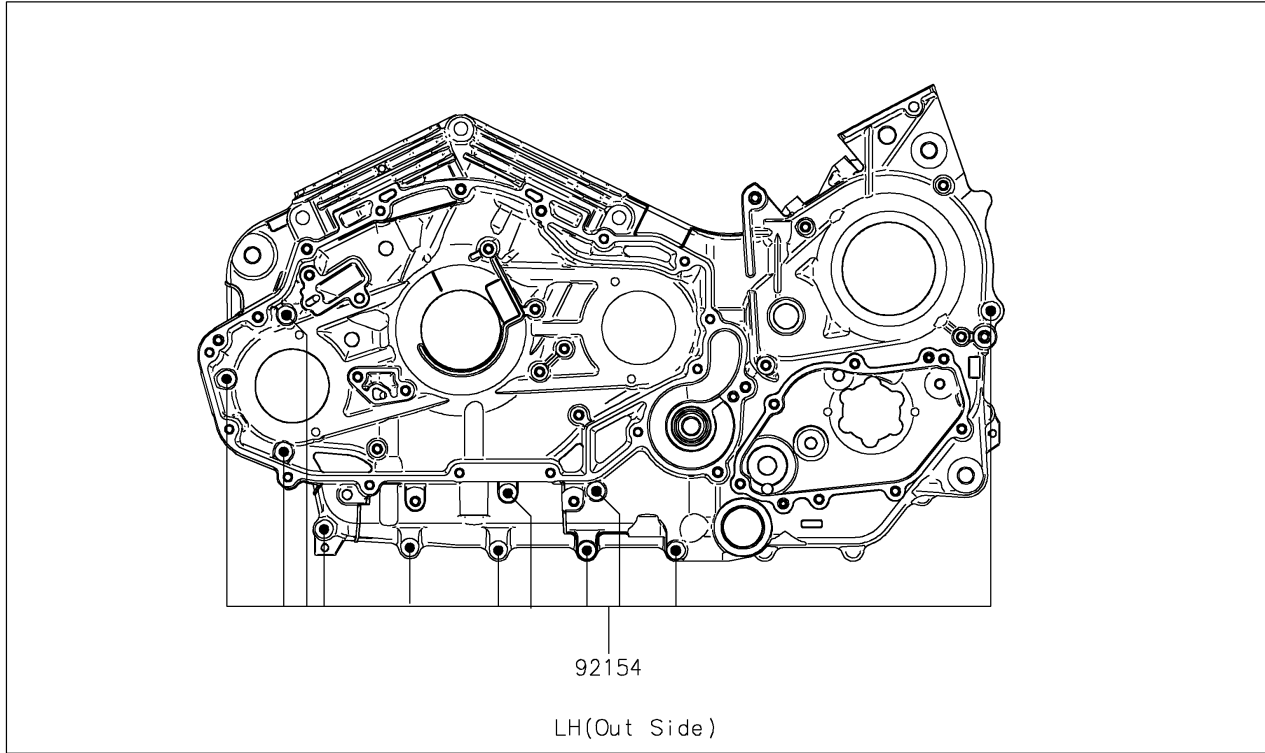

2018 VULCAN[®] 1700 VAQUERO[®] ABS PARTS DIAGRAM

Crankcase Bolt Pattern

E1412

2018 VULCAN® 1700 VAQUERO® ABS PARTS LIST

Crankcase Bolt Pattern

ITEM NAME	PART NUMBER	QUANTITY
BOLT,FLANGED,10X190 (Ref # 92002)	92002-1548	2
BOLT,FLANGED-SMALL,6X90 (Ref # 92154)	92154-0132	20
BOLT,FLANGED,10X190 (Ref # 92154A)	92154-1765	1