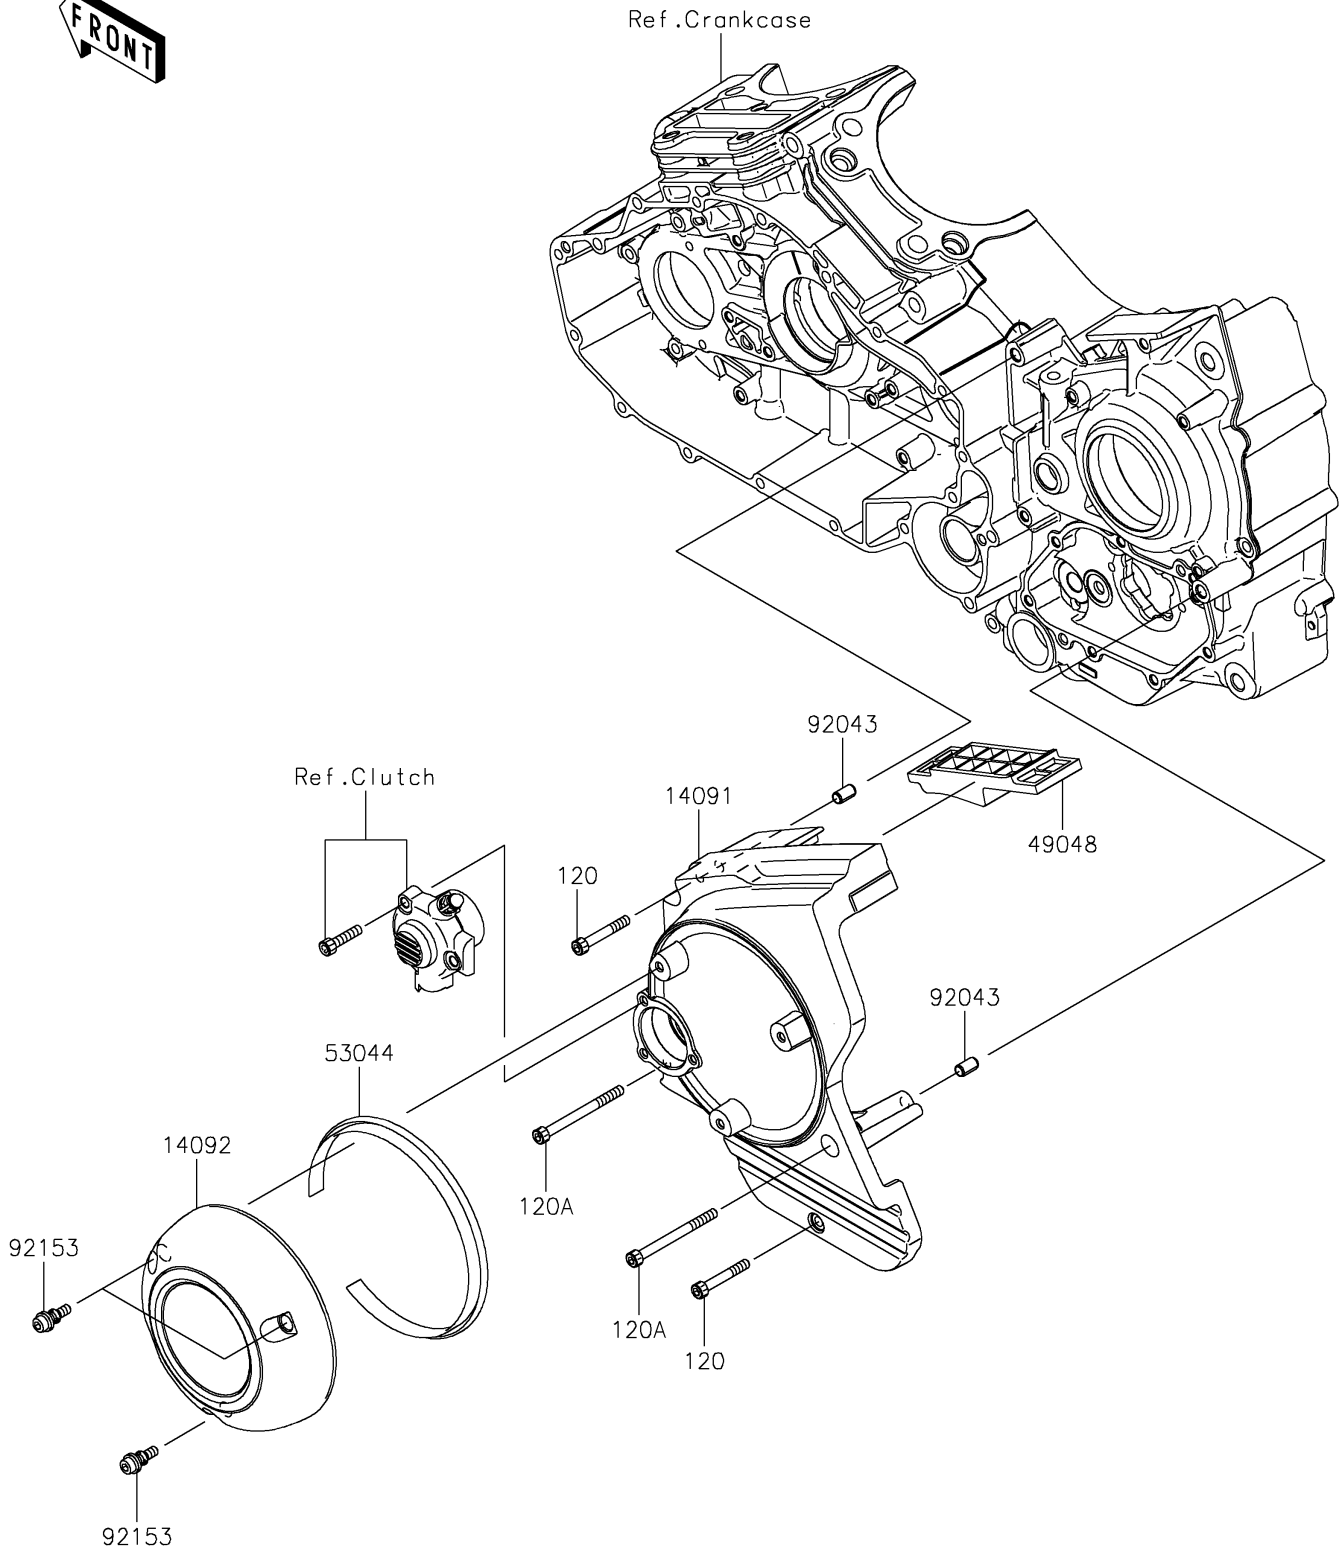

2020 VULCAN® 1700 VAQUERO® ABS PARTS DIAGRAM

Chain Cover

E1433

2020 VULCAN® 1700 VAQUERO® ABS PARTS LIST

Chain Cover

ITEM NAME	PART NUMBER	QUANTITY
BOLT-SOCKET,6X40 (Ref # 120)	120CC0640	2
BOLT-SOCKET,6X70 (Ref # 120A)	120CC0670	2
COVER,PULLEY (Ref # 14091)	14091-0970	1
COVER,PULLEY OUTER (Ref # 14092)	14092-0246	1
SHOE (Ref # 49048)	49048-0004	1
TRIM,ISOLATOR (Ref # 53044)	53044-0047	1
PIN,6.2X8X14 (Ref # 92043)	92043-1263	2
BOLT,SOCKET,6X22 (Ref # 92153)	92153-1331	3