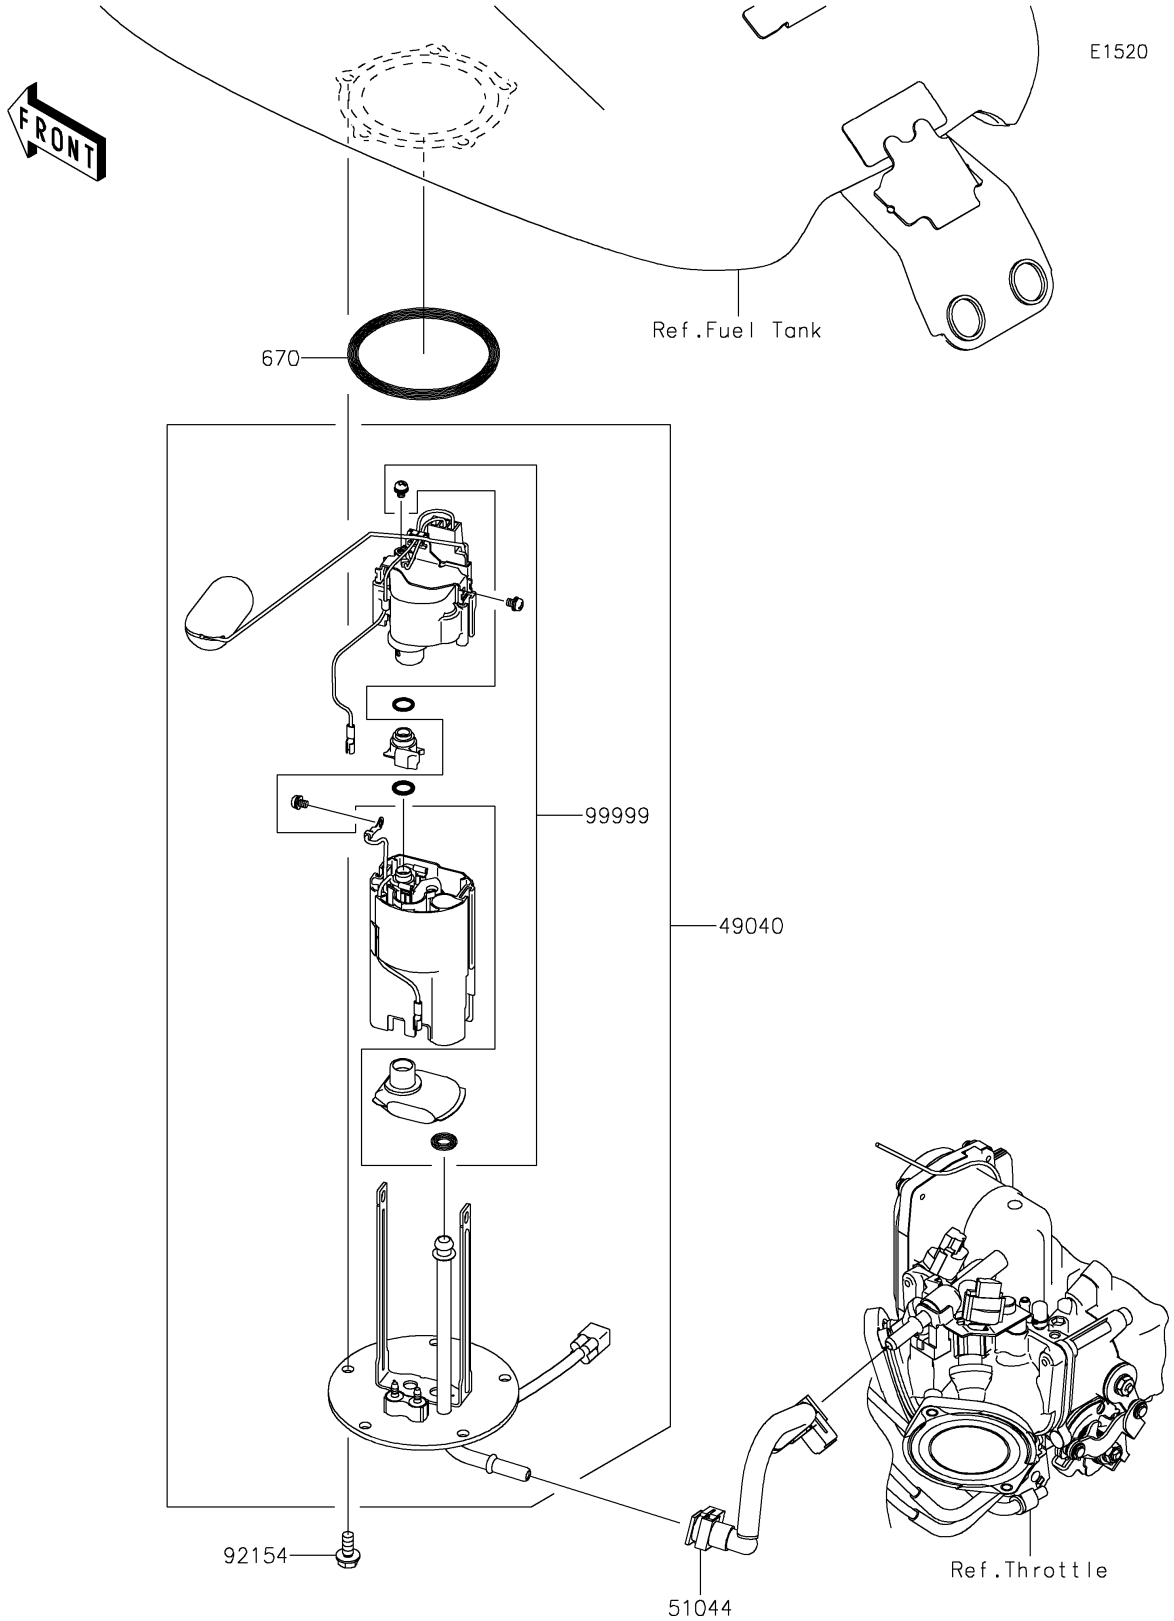

2018 VULCAN® 1700 VAQUERO® ABS PARTS DIAGRAM

Fuel Pump

2018 VULCAN® 1700 VAQUERO® ABS PARTS LIST

Fuel Pump

ITEM NAME	PART NUMBER	QUANTITY
PUMP-FUEL (Ref # 49040)	49040-0035	1
TUBE-ASSY,FUEL (Ref # 51044)	51044-0867	1
O RING (Ref # 670)	670E5075	1
BOLT,FLANGED,6X12 (Ref # 92154)	92154-1848	5
KIT,FUEL FILTER (Ref # 99999)	99999-0522	1