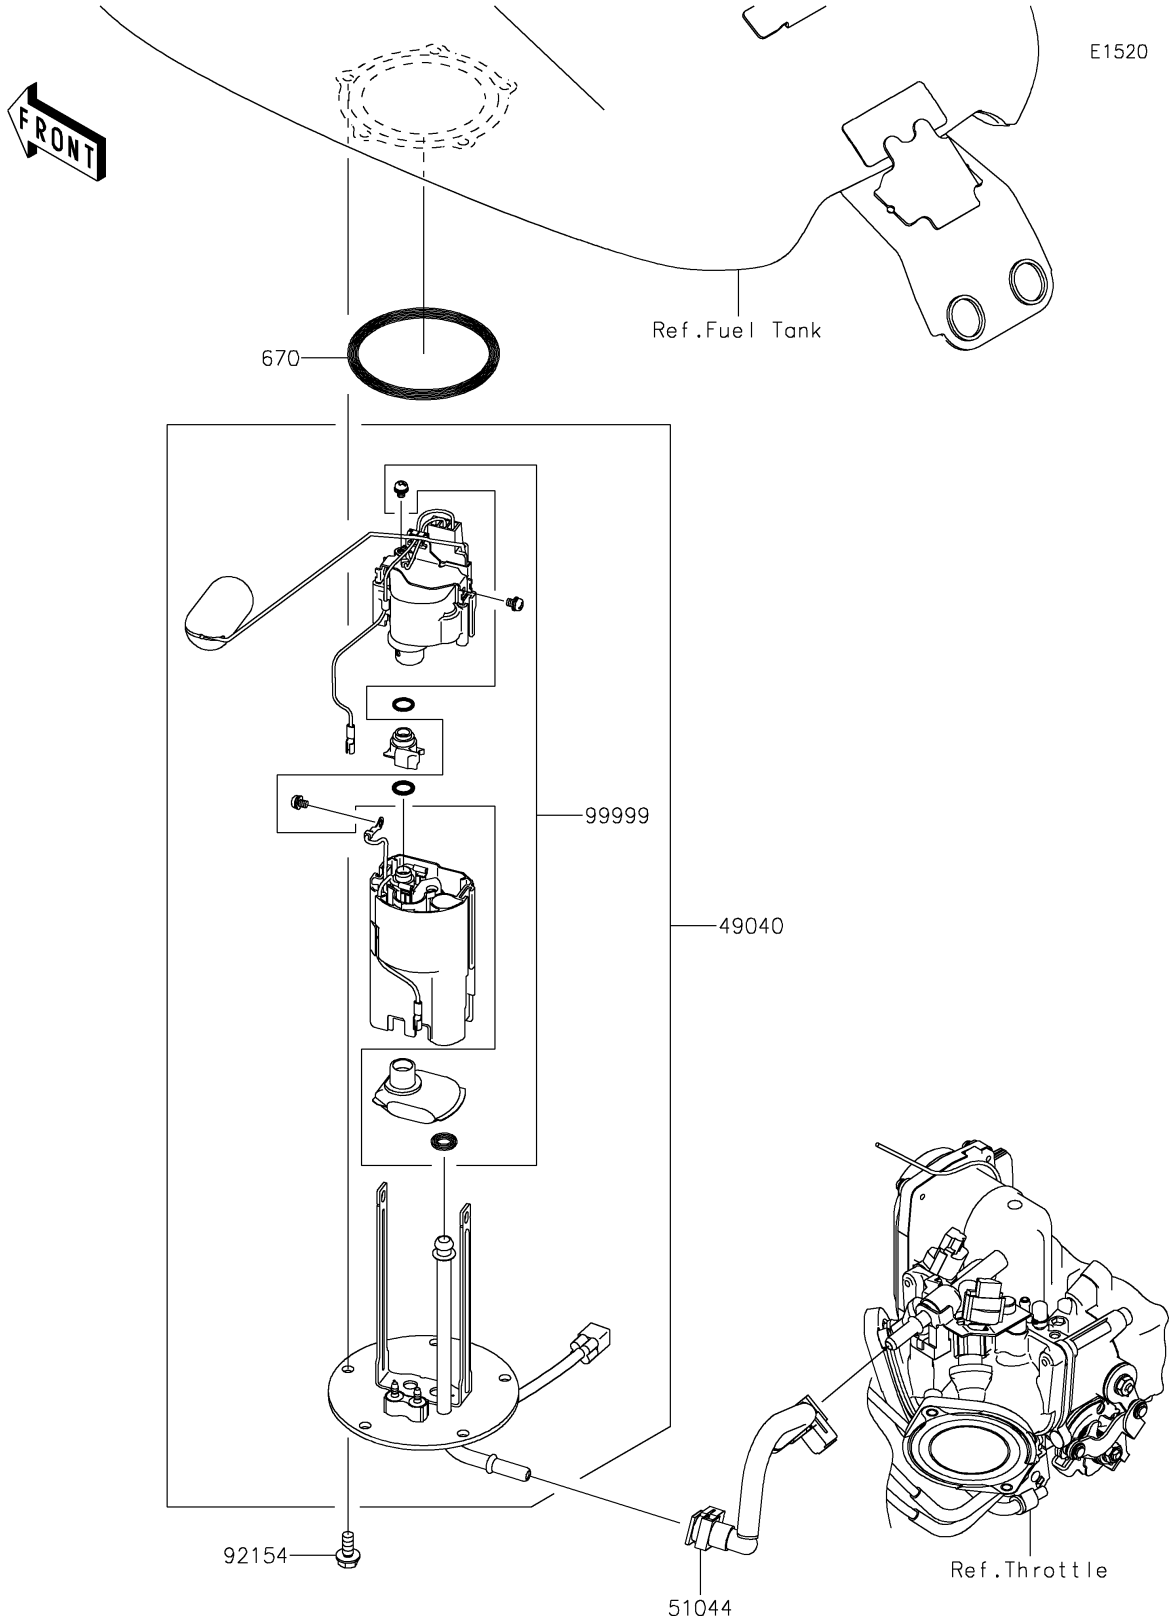

2020 VULCAN® 1700 VAQUERO® ABS PARTS DIAGRAM

Fuel Pump

2020 VULCAN® 1700 VAQUERO® ABS PARTS LIST

Fuel Pump

ITEM NAME	PART NUMBER	QUANTITY
PUMP-FUEL (Ref # 49040)	49040-0035	1
TUBE-ASSY,FUEL (Ref # 51044)	51044-0867	1
O RING (Ref # 670)	670E5075	1
BOLT,FLANGED,6X12 (Ref # 92154)	92154-1848	5
KIT,FUEL FILTER (Ref # 99999)	99999-0522	1