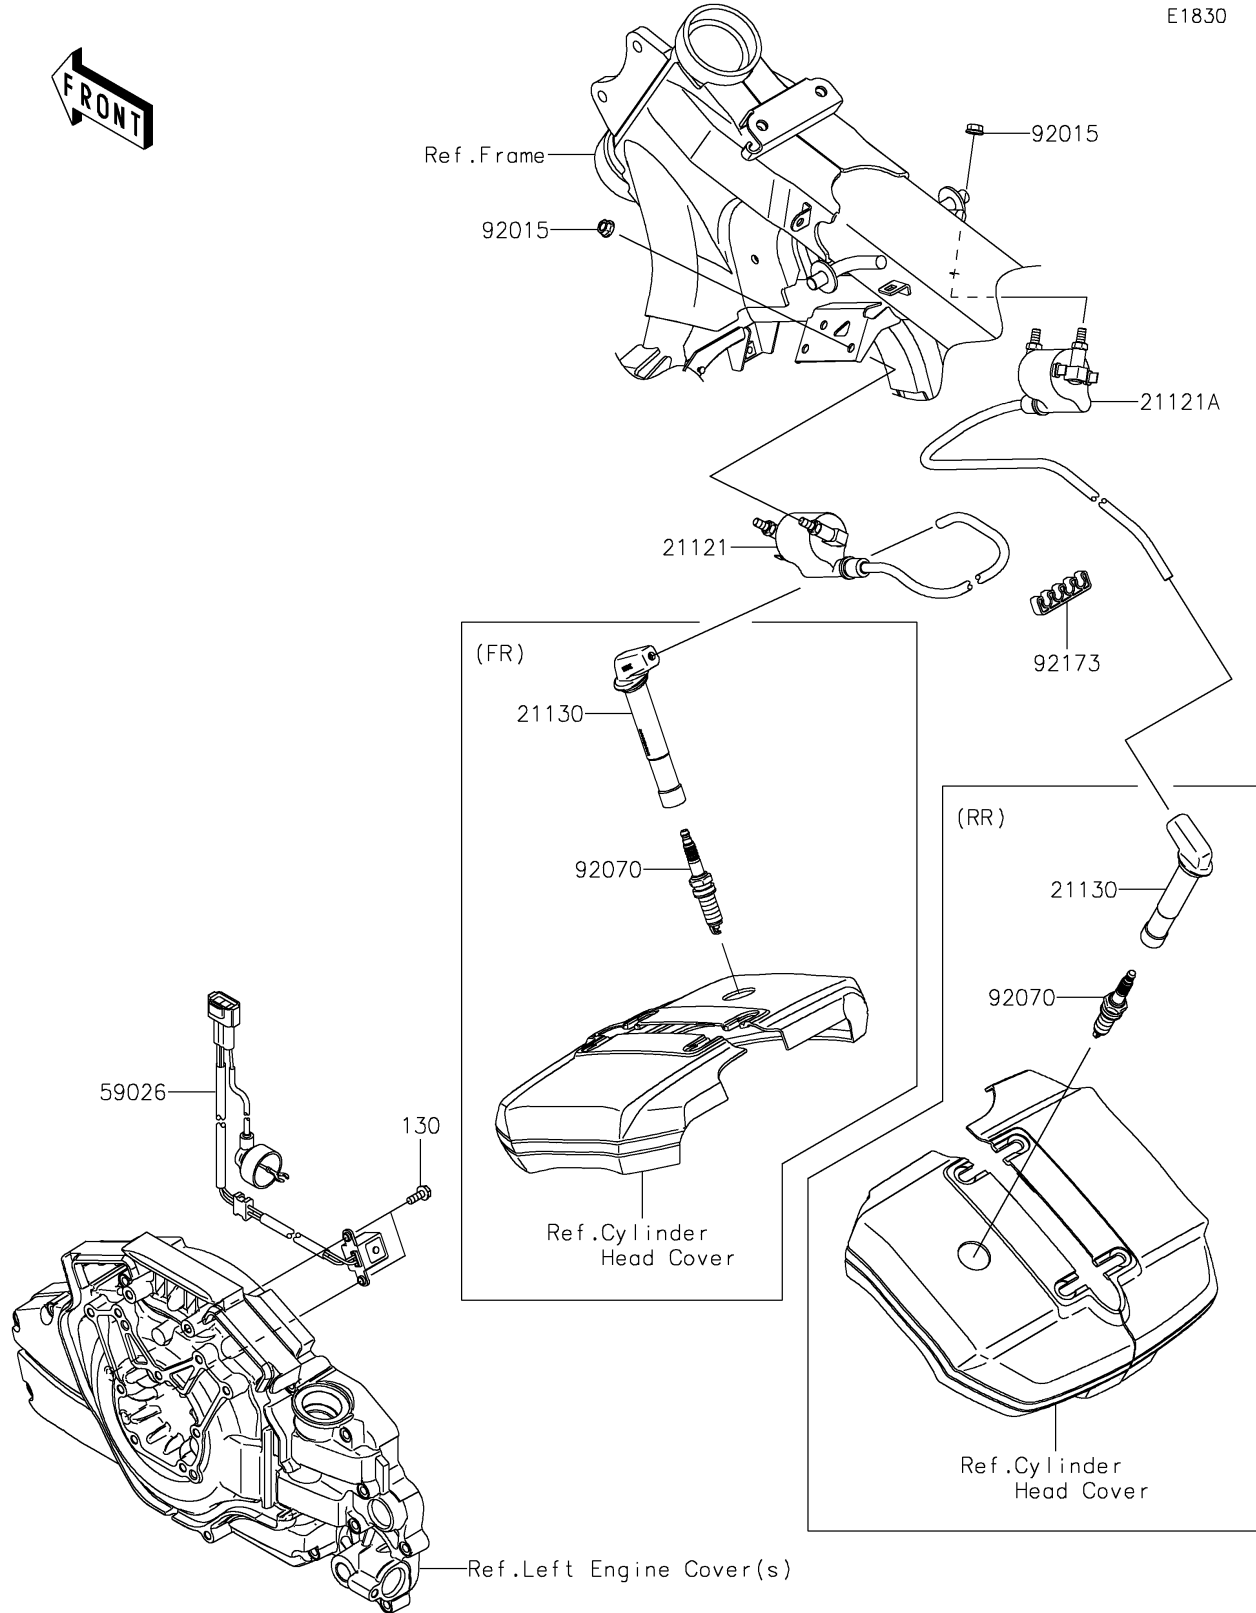

# 2020 VULCAN® 1700 VAQUERO® ABS PARTS DIAGRAM

Ignition System

E1830

## 2020 VULCAN® 1700 VAQUERO® ABS PARTS LIST

### Ignition System

ITEM NAME	PART NUMBER	QUANTITY
BOLT-FLANGED,5X14 (Ref # 130)	130BA0514	2
COIL-IGNITION,FR (Ref # 21121)	21121-0052	1
COIL-IGNITION,RR (Ref # 21121A)	21121-0053	1
CAP-SPARK PLUG (Ref # 21130)	21130-0008	2
COIL-PULSING (Ref # 59026)	59026-0029	1
NUT,FLANGED,6MM (Ref # 92015)	92015-1367	4
PLUG-SPARK,ILZKAR7B11(NGK) (Ref # 92070)	92070-0036	2
CLAMP (Ref # 92173)	92173-0149	1