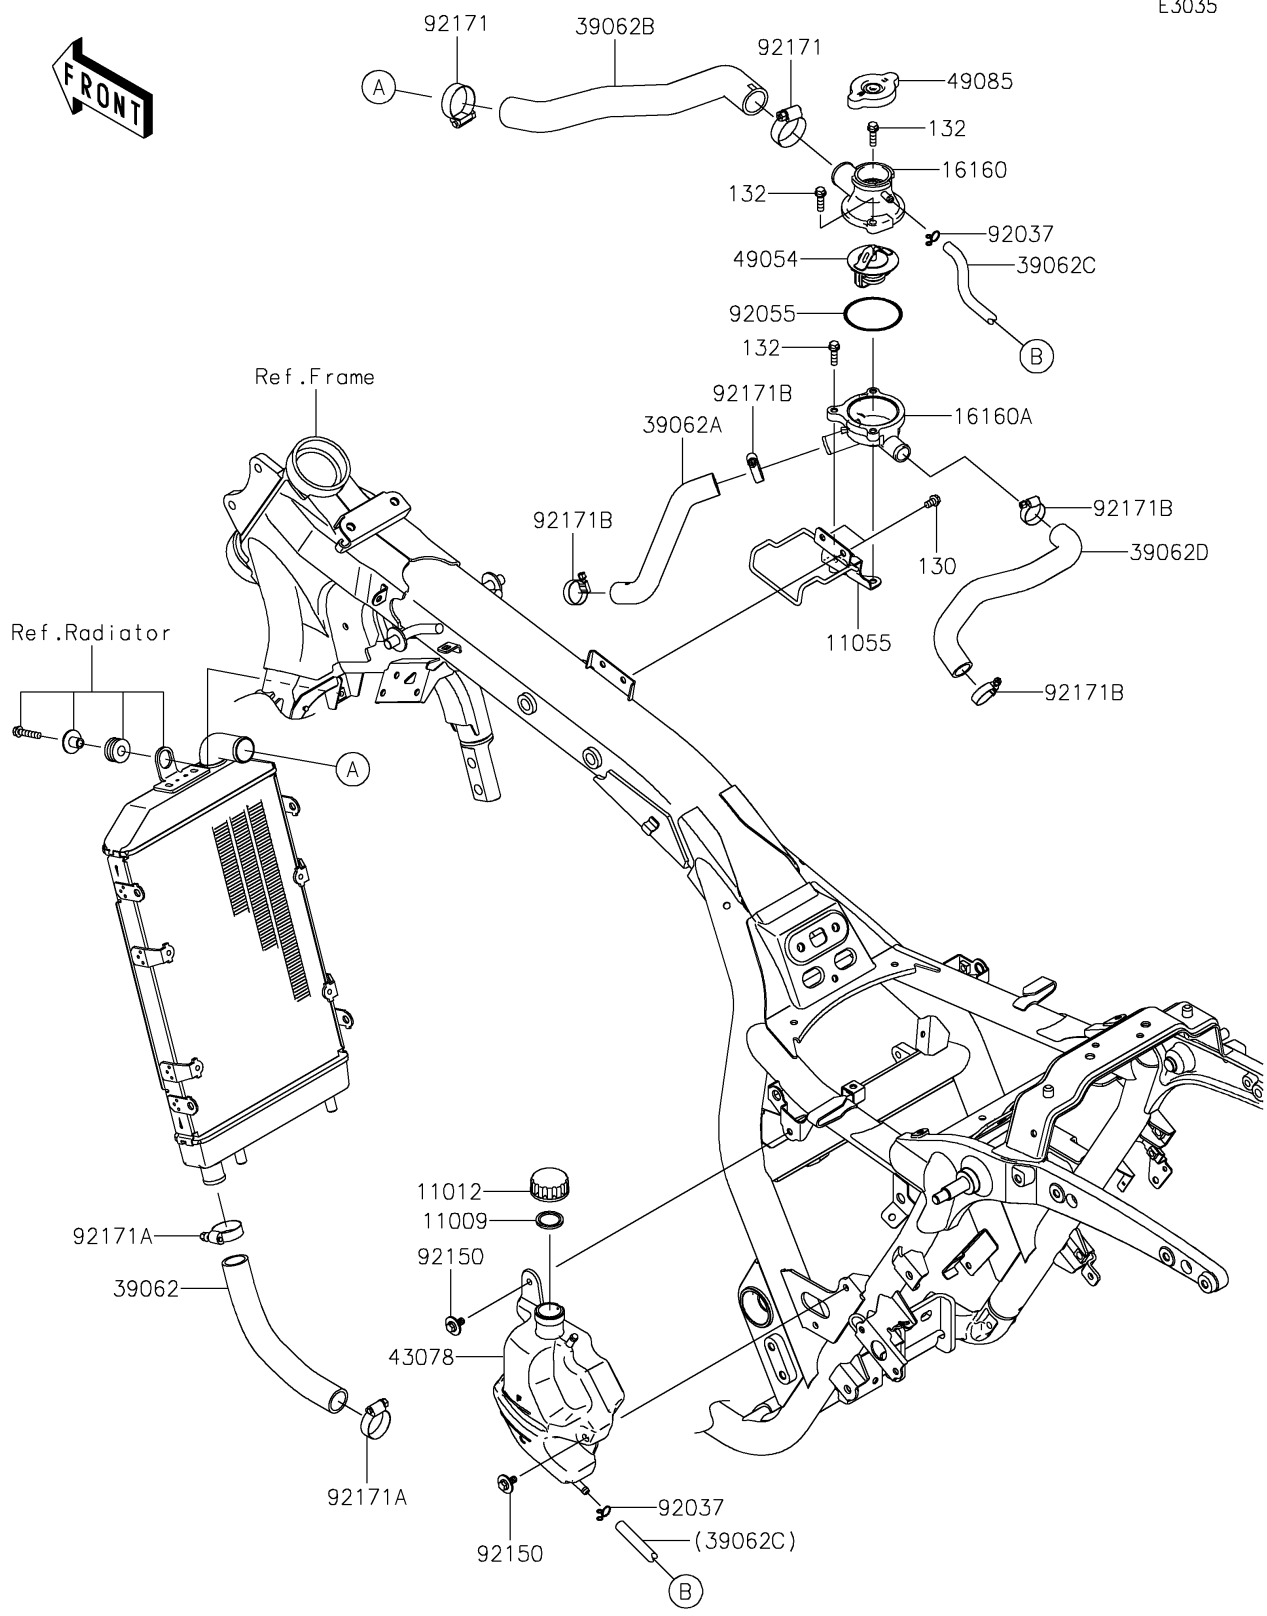

# 2020 VULCAN® 1700 VAQUERO® ABS PARTS DIAGRAM

Cooling

E3035

## 2020 VULCAN® 1700 VAQUERO® ABS PARTS LIST

### Cooling

ITEM NAME	PART NUMBER	QUANTITY
GASKET,RESERVOIR TANK CAP (Ref # 11009)	11009-1145	1
CAP (Ref # 11012)	11012-1084	1
BRACKET,THERMOCASE (Ref # 11055)	11055-0571	1
BOLT-FLANGED,6X10 (Ref # 130)	130BA0610	2
BOLT-FLANGED-SMALL,6X20 (Ref # 132)	132BA0620	3
BODY,UPP (Ref # 16160)	16160-0775	1
BODY,LWR (Ref # 16160A)	16160-0780	1
HOSE-COOLING,RAD-W/P IN PIPE (Ref # 39062)	39062-0244	1
HOSE-COOLING,FR HEAD-THERMO (Ref # 39062A)	39062-0245	1
HOSE-COOLING,THERMO-RAD (Ref # 39062B)	39062-0247	1
HOSE-COOLING (Ref # 39062C)	39062-0291	1
HOSE-COOLING,RR HEAD-THERMO (Ref # 39062D)	39062-0315	1
RESERVOIR (Ref # 43078)	43078-0067	1
THERMOSTAT (Ref # 49054)	49054-0004	1
CAP-ASSY-PRESSURE,P1.1 (Ref # 49085)	49085-1070	1
CLAMP,TUBE (Ref # 92037)	92037-147	2
RING-O,53.5X2.6 (Ref # 92055)	92055-0831	1
BOLT,FLANGED,6X14,WASHER (Ref # 92150)	92150-1392	2
CLAMP (Ref # 92171)	92171-0179	2
CLAMP (Ref # 92171A)	92171-0261	2
CLAMP (Ref # 92171B)	92171-0338	4