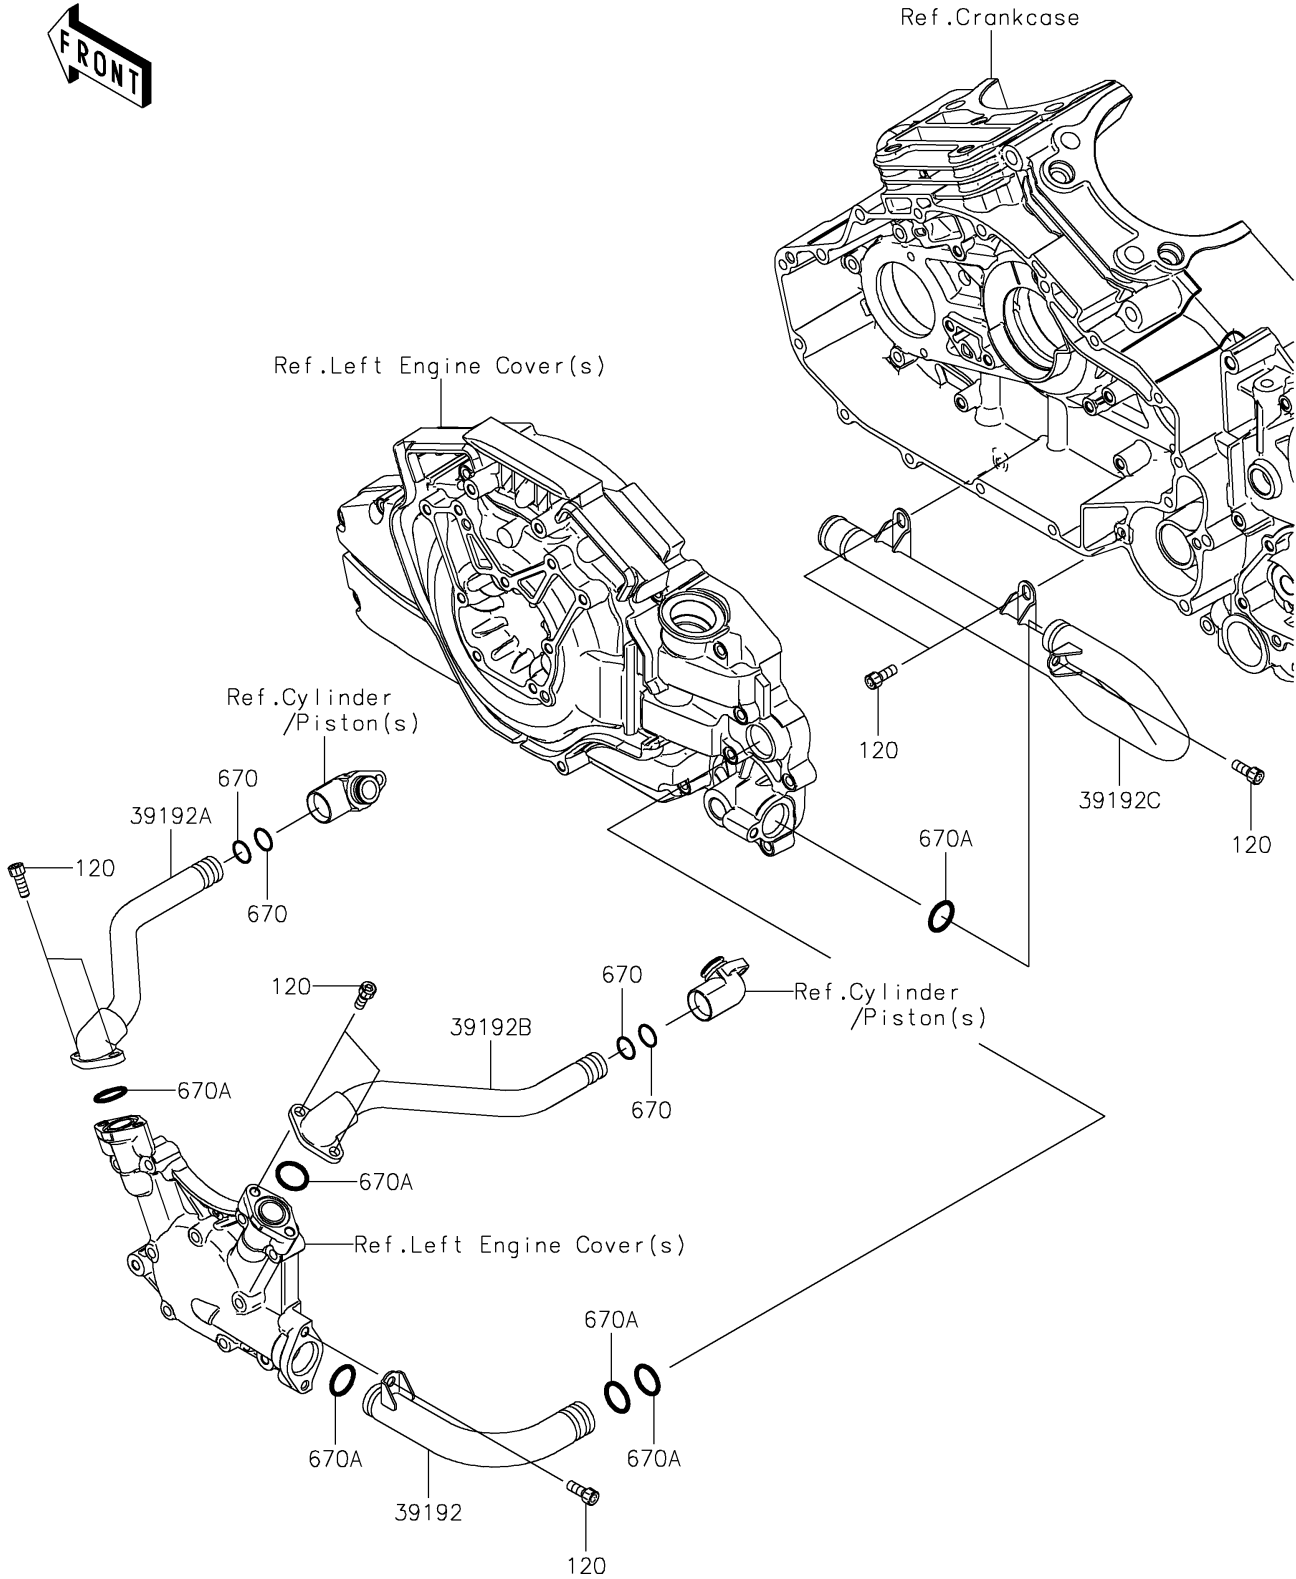

# 2018 VULCAN® 1700 VAQUERO® ABS PARTS DIAGRAM

Water Pipe

E3037

## 2018 VULCAN® 1700 VAQUERO® ABS PARTS LIST

### Water Pipe

ITEM NAME	PART NUMBER	QUANTITY
BOLT-SOCKET,6X16 (Ref # 120)	120CA0616	8
PIPE-WATER,COVER-W/P (Ref # 39192)	39192-0094	1
PIPE-WATER,COVER-FR CYL. (Ref # 39192A)	39192-0095	1
PIPE-WATER,COVER-RR CYL. (Ref # 39192B)	39192-0096	1
PIPE-WATER,W/P INLET (Ref # 39192C)	39192-0133	1
O RING,14MM (Ref # 670)	670B2014	4
O RING,18MM (Ref # 670A)	670B2018	6