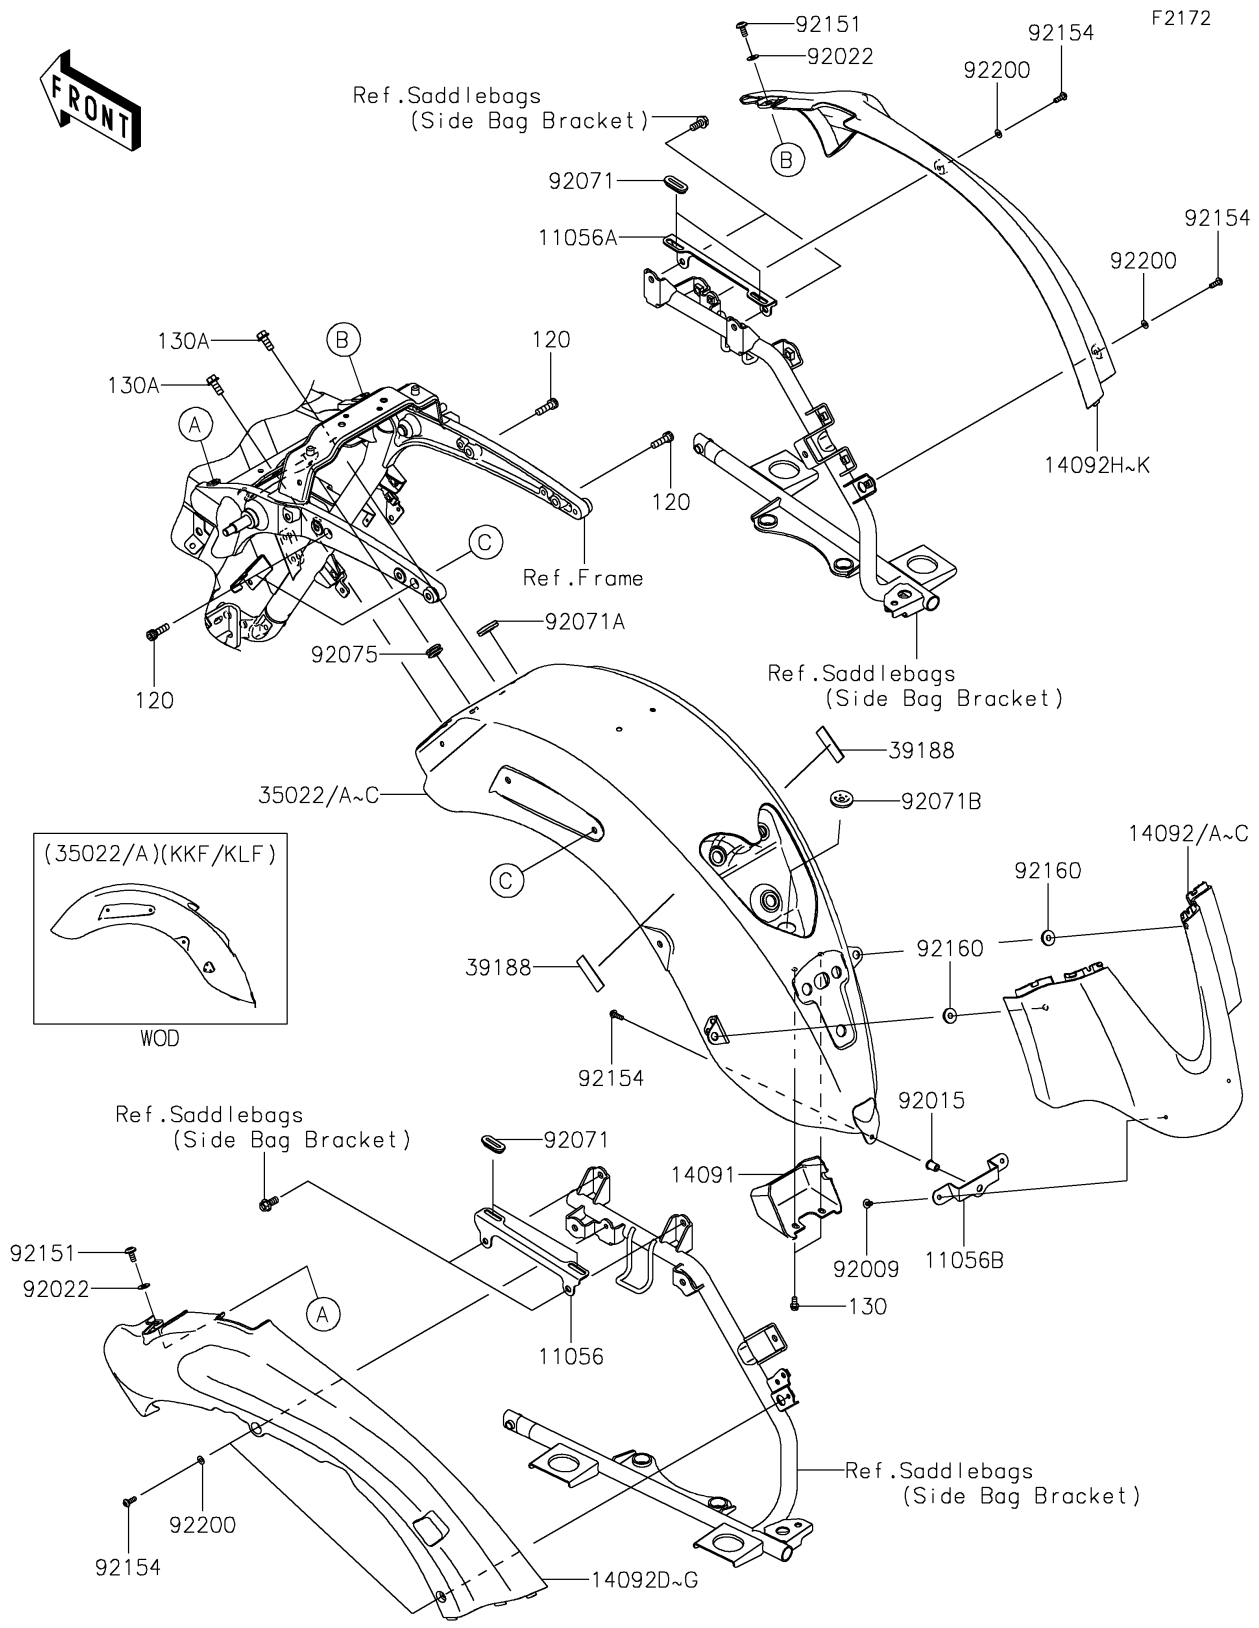

2018 VULCAN® 1700 VAQUERO® ABS PARTS DIAGRAM

Rear Fender(s)

2018 VULCAN® 1700 VAQUERO® ABS PARTS LIST

Rear Fender(s)

ITEM NAME	PART NUMBER	QUANTITY
BRACKET,LH (Ref # 11056)	11056-0390	1
BRACKET,RH (Ref # 11056A)	11056-0391	1
BRACKET (Ref # 11056B)	11056-1087	1
BOLT-SOCKET,8X25 (Ref # 120)	120CA0825	4
BOLT-FLANGED,6X12 (Ref # 130)	130BA0612	2
BOLT-FLANGED,8X16 (Ref # 130A)	130BA0816	2
COVER,HARNESS CONNECTOR (Ref # 14091)	14091-1630	1
COVER,M.S.BLACK (Ref # 14092A)	14092-0797-660	1
COVER,STRUT,LH,M.S.BLACK (Ref # 14092E)	14092-0800-660	1
COVER,STRUT,RH,M.S.BLACK (Ref # 14092I)	14092-0801-660	1
FENDER-COMP-REAR,M.S.BLACK (Ref # 35022A)	35022-0083-660	1
TAPE (Ref # 39188)	39188-0016	2
SCREW,TAPPING,5X10 (Ref # 92009)	92009-1332	2
NUT,WELL,5MM (Ref # 92015)	92015-1757	1
WASHER,6.5X16X1.0 (Ref # 92022)	92022-1654	2
GROMMET (Ref # 92071)	92071-1187	4
GROMMET (Ref # 92071A)	92071-1228	1
GROMMET (Ref # 92071B)	92071-1265	1
DAMPER (Ref # 92075)	92075-1067	1
BOLT,SOCKET,6X14 (Ref # 92151)	92151-1654	2
BOLT,SOCKET,5X16 (Ref # 92154)	92154-0209	5
DAMPER (Ref # 92160)	92160-1613	2
WASHER,NYLONE,5.3X11.5X0.5 (Ref # 92200)	92200-0006	4