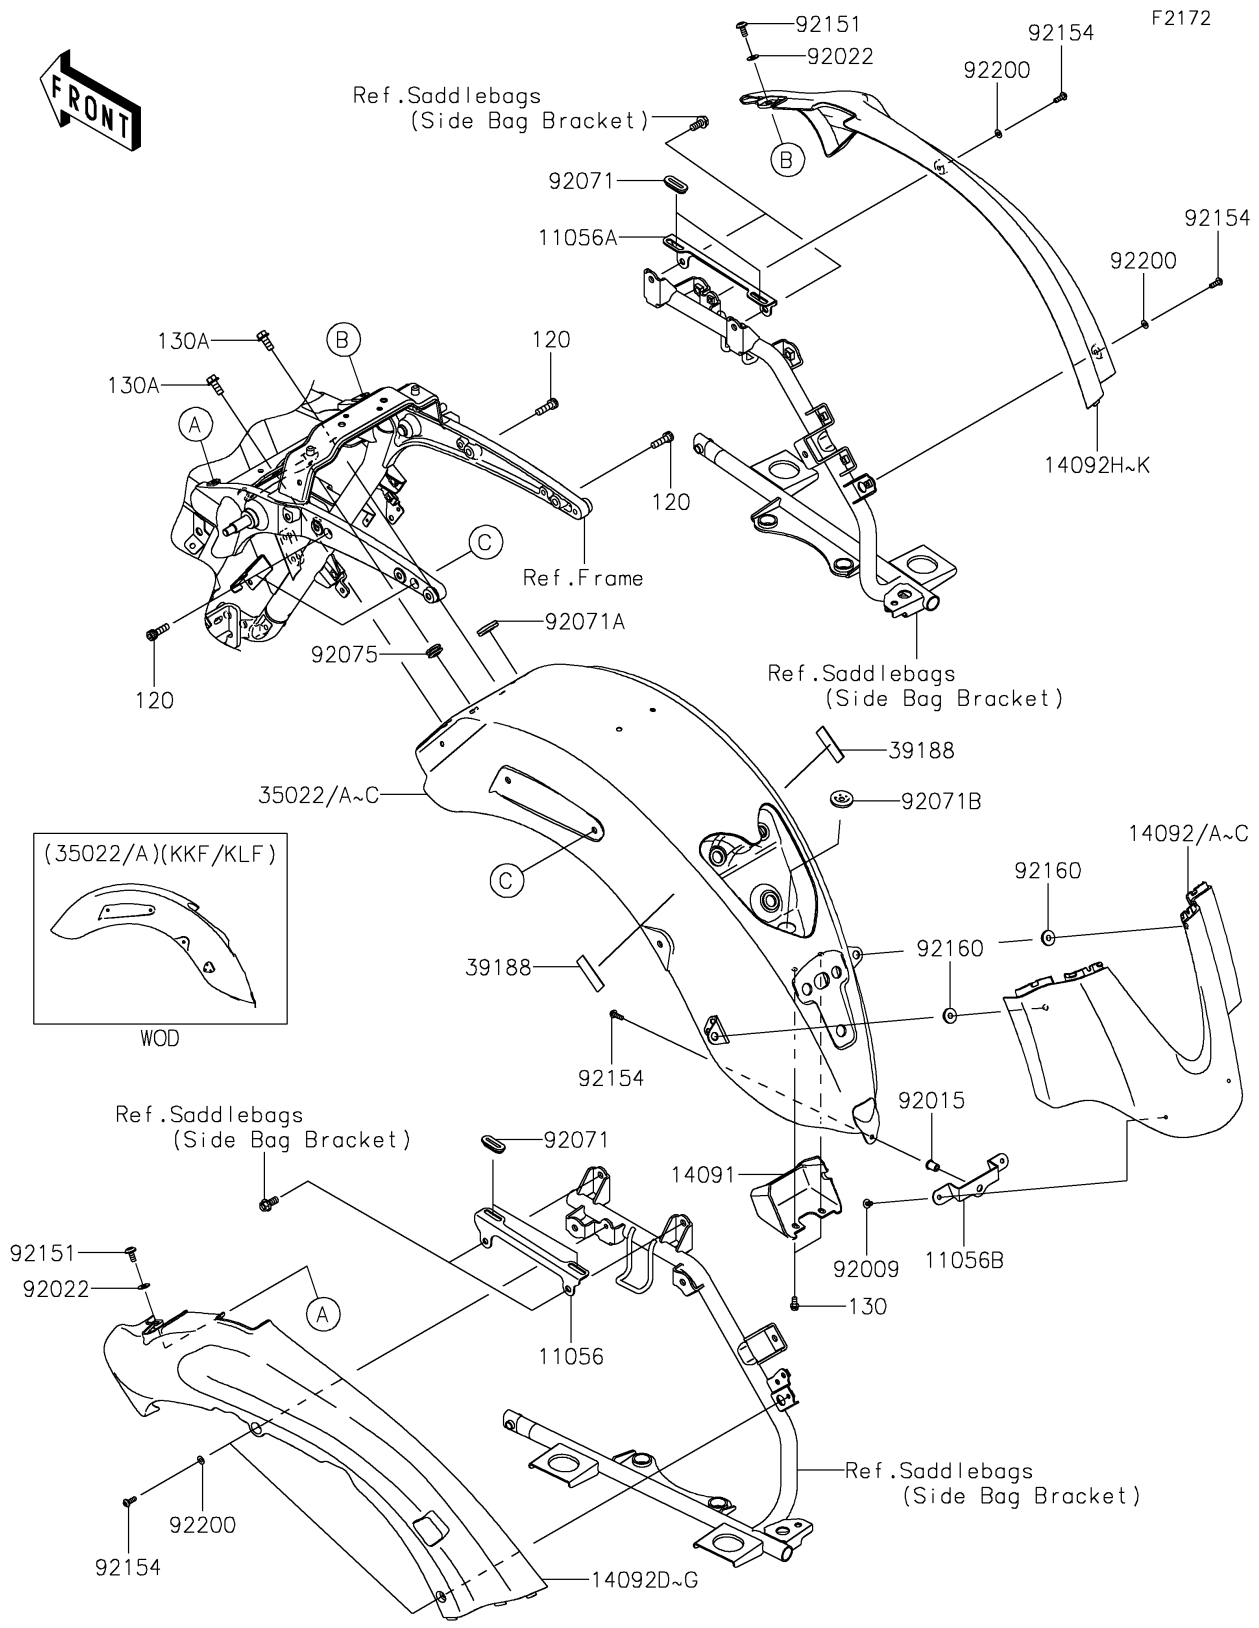

2020 VULCAN® 1700 VAQUERO® ABS PARTS DIAGRAM

Rear Fender(s)

2020 VULCAN® 1700 VAQUERO® ABS PARTS LIST

Rear Fender(s)

ITEM NAME	PART NUMBER	QUANTITY
BRACKET,LH (Ref # 11056)	11056-0390	1
BRACKET,RH (Ref # 11056A)	11056-0391	1
BRACKET (Ref # 11056B)	11056-1087	1
BOLT-SOCKET,8X25 (Ref # 120)	120CA0825	4
BOLT-FLANGED,6X12 (Ref # 130)	130BA0612	2
BOLT-FLANGED,8X16 (Ref # 130A)	130BA0816	2
COVER,HARNESS CONNECTOR (Ref # 14091)	14091-1630	1
COVER,C.I.BLUE (Ref # 14092)	14092-0797-25U	1
COVER,STRUT,LH,C.I.BLUE (Ref # 14092D)	14092-0800-25U	1
COVER,STRUT,RH,C.I.BLUE (Ref # 14092H)	14092-0801-25U	1
FENDER-COMP-REAR,C.I.BLUE (Ref # 35022)	35022-0083-25U	1
TAPE (Ref # 39188)	39188-0016	2
SCREW,TAPPING,5X10 (Ref # 92009)	92009-1332	2
NUT,WELL,5MM (Ref # 92015)	92015-1757	1
WASHER,6.5X16X1.0 (Ref # 92022)	92022-1654	2
GROMMET (Ref # 92071)	92071-1187	4
GROMMET (Ref # 92071A)	92071-1228	1
GROMMET (Ref # 92071B)	92071-1265	1
DAMPER (Ref # 92075)	92075-1067	1
BOLT,SOCKET,6X14 (Ref # 92151)	92151-1654	2
BOLT,SOCKET,5X16 (Ref # 92154)	92154-0209	5
DAMPER (Ref # 92160)	92160-1613	2
WASHER,NYLONE,5.3X11.5X0.5 (Ref # 92200)	92200-0006	4