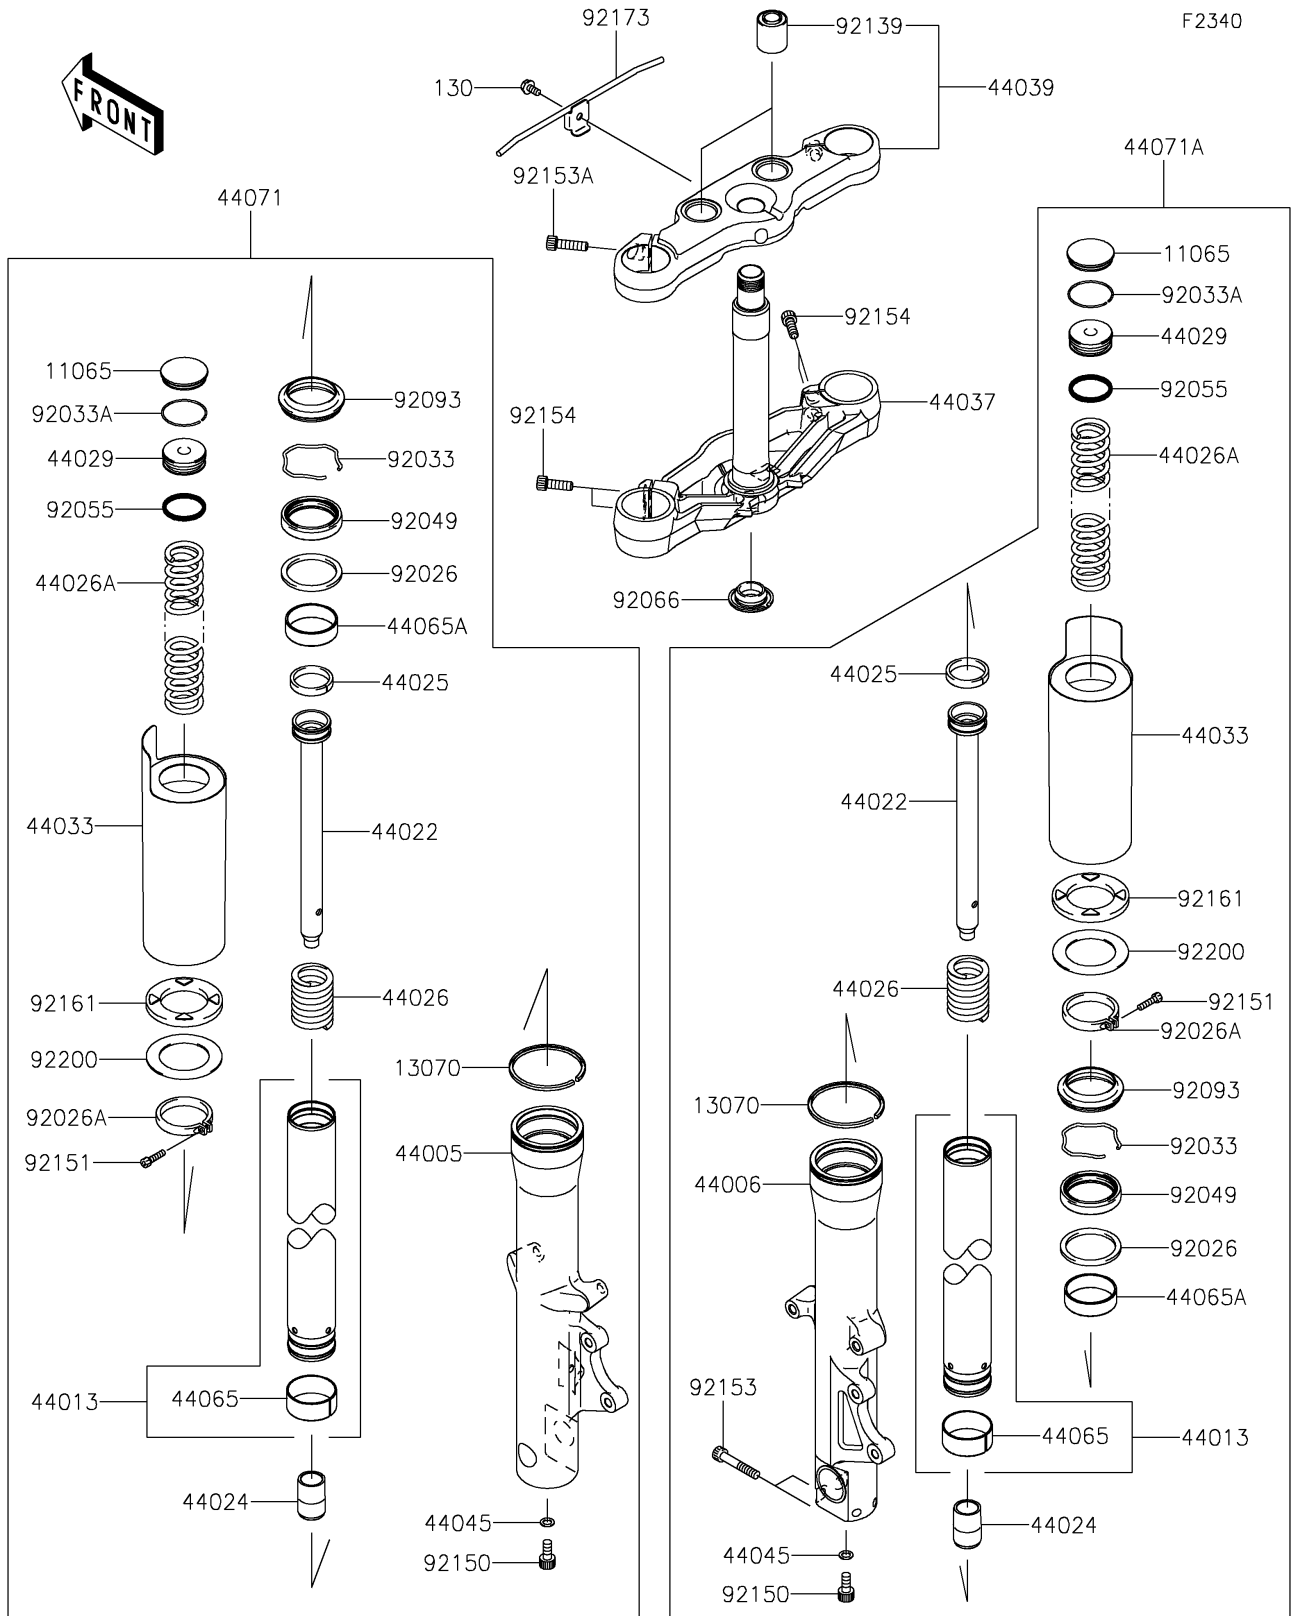

2020 VULCAN® 1700 VAQUERO® ABS PARTS DIAGRAM

Front Fork

2020 VULCAN® 1700 VAQUERO® ABS PARTS LIST

Front Fork

ITEM NAME	PART NUMBER	QUANTITY
CAP,FORK TOP (Ref # 11065)	11065-0717	2
BOLT-FLANGED,6X12 (Ref # 130)	130BB0612	1
GUIDE,CASE (Ref # 13070)	13070-0103	2
PIPE-LEFT FORK OUTER (Ref # 44005)	44005-0081	1
PIPE-RIGHT FORK OUTER (Ref # 44006)	44006-0077	1
PIPE-FORK INNER (Ref # 44013)	44013-0124	2
CYLINDER-FORK (Ref # 44022)	44022-0026	2
CAP-OIL-LOCK (Ref # 44024)	44024-0006	2
RING-FORK PISTON (Ref # 44025)	44025-0005	2
SPRING-FRONT FORK (Ref # 44026)	44026-0129	2
SPRING-FRONT FORK (Ref # 44026A)	44026-0138	2
SEAT-FORK SPRING (Ref # 44029)	44029-0012	2
COVER-FORK (Ref # 44033)	44033-0068	2
HOLDER-FORK UNDER (Ref # 44037)	44037-0086	1
HOLDER-FORK UPPER,F.S.BLACK (Ref # 44039)	44039-0108-18R	1
GASKET,FORK CYLINDER BOLT (Ref # 44045)	44045-051	2
BUSHING-FRONT FORK,INNER TUBE (Ref # 44065)	44065-0023	2
BUSHING-FRONT FORK (Ref # 44065A)	44065-0024	2
DAMPER-ASSY,LH (Ref # 44071)	44071-0720	1
DAMPER-ASSY,RH (Ref # 44071A)	44071-0721	1
SPACER (Ref # 92026)	92026-0132	2
SPACER (Ref # 92026A)	92026-0133	2
RING-SNAP (Ref # 92033)	92033-0060	2
RING-SNAP (Ref # 92033A)	92033-1303	2
SEAL-OIL (Ref # 92049)	92049-0118	2
RING-O (Ref # 92055)	92055-0169	2
PLUG (Ref # 92066)	92066-0032	1
SEAL,DUST (Ref # 92093)	92093-0147	2
BUSHING (Ref # 92139)	92139-0285	2

2020 VULCAN® 1700 VAQUERO® ABS PARTS LIST

Front Fork

ITEM NAME	PART NUMBER	QUANTITY
BOLT,SOCKET,8X18 (Ref # 92150)	92150-1432	2
BOLT,SOCKET,4X16 (Ref # 92151)	92151-1356	2
BOLT (Ref # 92153)	92153-0499	2
BOLT,SOCKET,8X30 (Ref # 92153A)	92153-0500	2
BOLT,SOCKET (Ref # 92154)	92154-0113	4
DAMPER (Ref # 92161)	92161-0683	2
CLAMP (Ref # 92173)	92173-0752	1
WASHER (Ref # 92200)	92200-0468	2