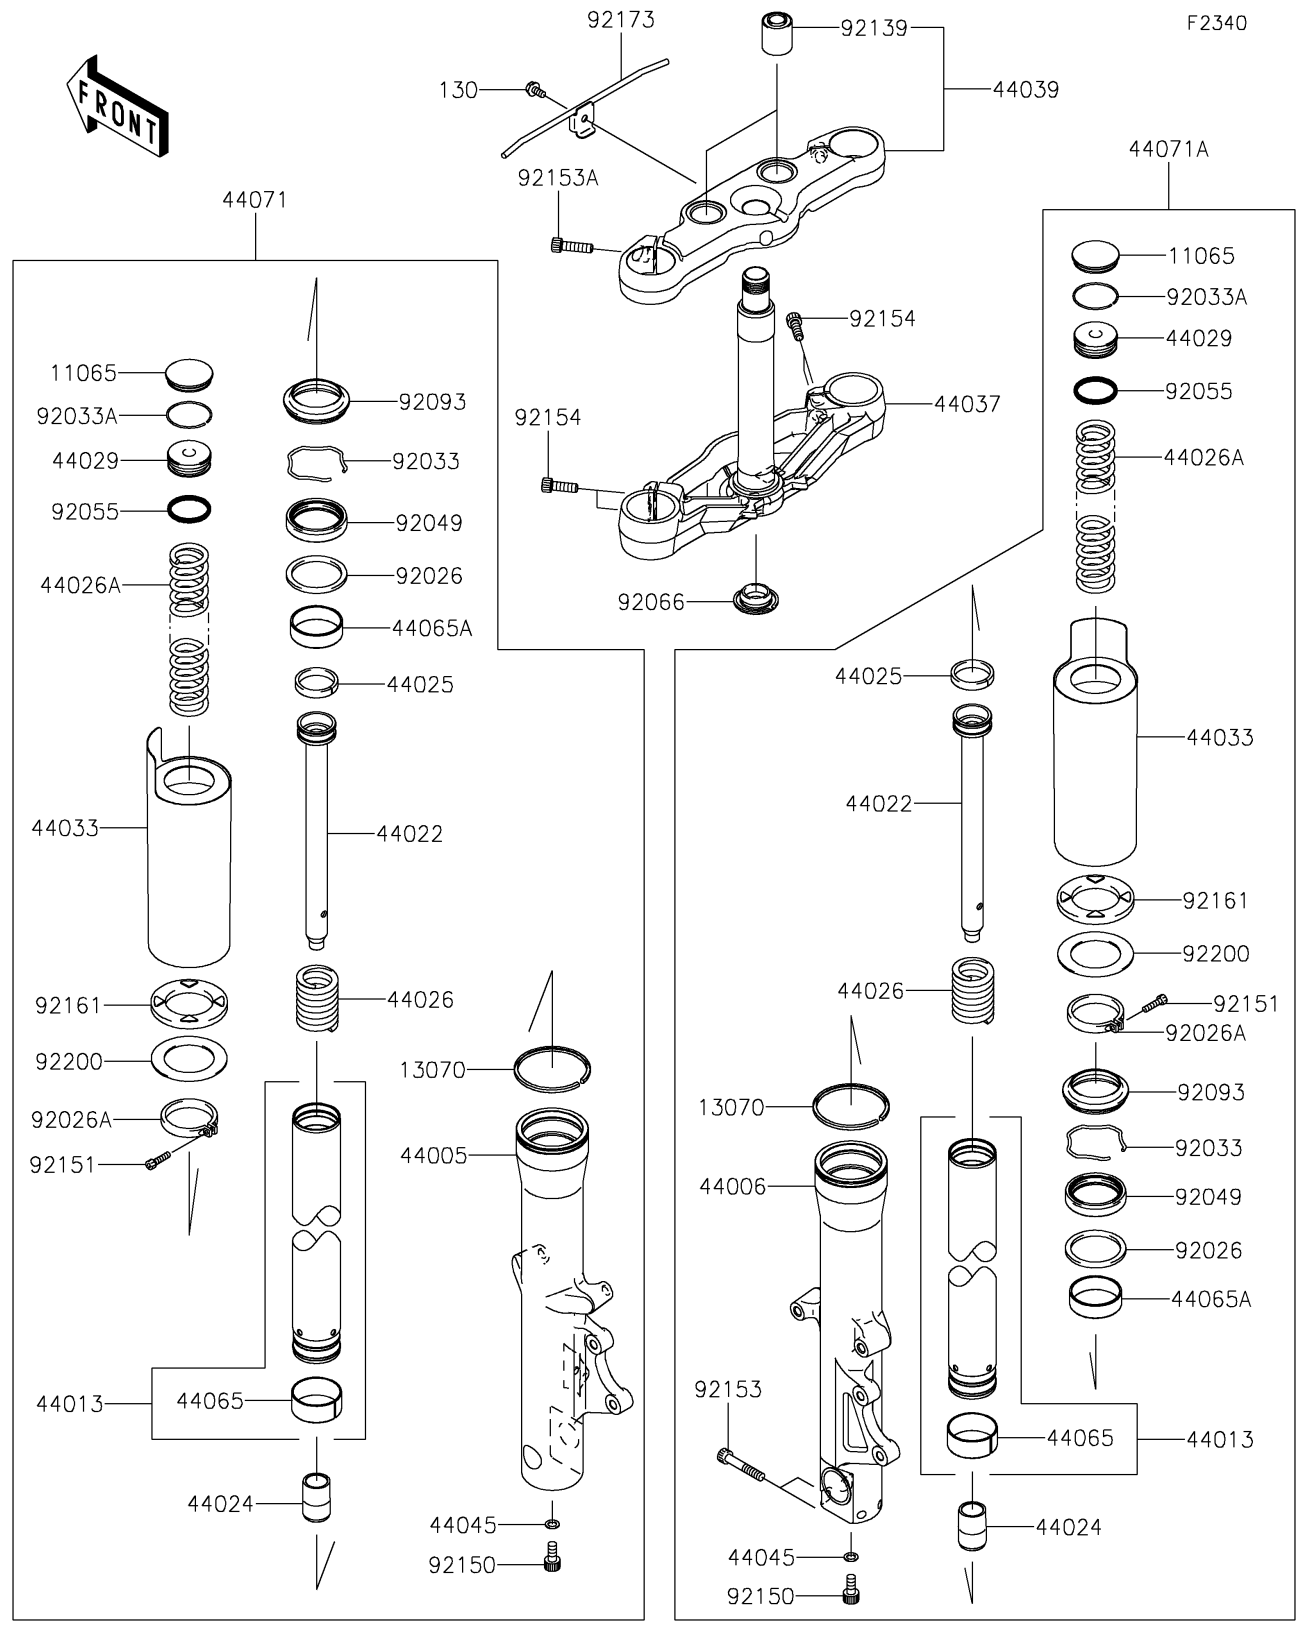

2020 VULCAN® 1700 VAQUERO® ABS PARTS DIAGRAM

Front Fork

2020 VULCAN® 1700 VAQUERO® ABS PARTS LIST

Front Fork

ITEM NAME	PART NUMBER	QUANTITY
CAP,FORK TOP (Ref # 11065)	11065-0717	2
BOLT-FLANGED,6X12 (Ref # 130)	130BB0612	1
GUIDE,CASE (Ref # 13070)	13070-0103	2
PIPE-LEFT FORK OUTER (Ref # 44005)	44005-0081	1
PIPE-RIGHT FORK OUTER (Ref # 44006)	44006-0077	1
PIPE-FORK INNER (Ref # 44013)	44013-0124	2
CYLINDER-FORK (Ref # 44022)	44022-0026	2
CAP-OIL-LOCK (Ref # 44024)	44024-0006	2
RING-FORK PISTON (Ref # 44025)	44025-0005	2
SPRING-FRONT FORK (Ref # 44026)	44026-0129	2
SPRING-FRONT FORK (Ref # 44026A)	44026-0138	2
SEAT-FORK SPRING (Ref # 44029)	44029-0012	2
COVER-FORK (Ref # 44033)	44033-0068	2
HOLDER-FORK UNDER (Ref # 44037)	44037-0086	1
HOLDER-FORK UPPER,F.S.BLACK (Ref # 44039)	44039-0108-18R	1
GASKET,FORK CYLINDER BOLT (Ref # 44045)	44045-051	2
BUSHING-FRONT FORK,INNER TUBE (Ref # 44065)	44065-0023	2
BUSHING-FRONT FORK (Ref # 44065A)	44065-0024	2
DAMPER-ASSY,LH (Ref # 44071)	44071-0720	1
DAMPER-ASSY,RH (Ref # 44071A)	44071-0721	1
SPACER (Ref # 92026)	92026-0132	2
SPACER (Ref # 92026A)	92026-0133	2
RING-SNAP (Ref # 92033)	92033-0060	2
RING-SNAP (Ref # 92033A)	92033-1303	2
SEAL-OIL (Ref # 92049)	92049-0118	2
RING-O (Ref # 92055)	92055-0169	2
PLUG (Ref # 92066)	92066-0032	1
SEAL,DUST (Ref # 92093)	92093-0147	2
BUSHING (Ref # 92139)	92139-0285	2

2020 VULCAN® 1700 VAQUERO® ABS PARTS LIST

Front Fork

ITEM NAME	PART NUMBER	QUANTITY
BOLT,SOCKET,8X18 (Ref # 92150)	92150-1432	2
BOLT,SOCKET,4X16 (Ref # 92151)	92151-1356	2
BOLT (Ref # 92153)	92153-0499	2
BOLT,SOCKET,8X30 (Ref # 92153A)	92153-0500	2
BOLT,SOCKET (Ref # 92154)	92154-0113	4
DAMPER (Ref # 92161)	92161-0683	2
CLAMP (Ref # 92173)	92173-0752	1
WASHER (Ref # 92200)	92200-0468	2