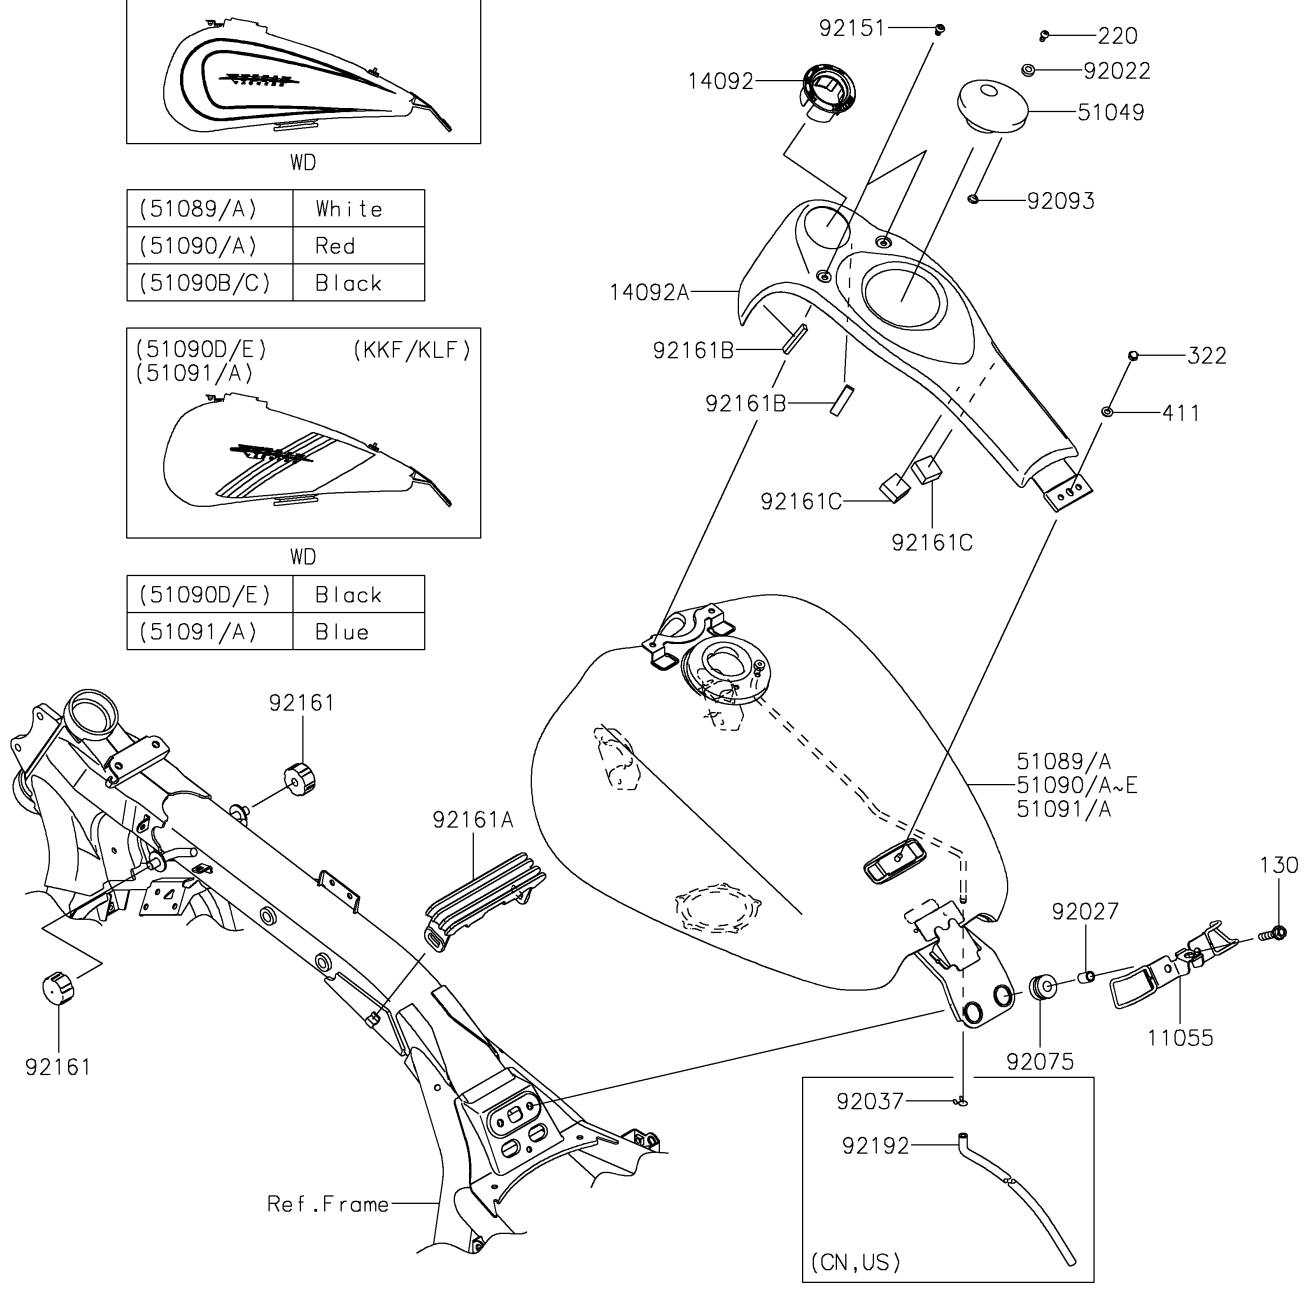

2020 VULCAN® 1700 VAQUERO® ABS PARTS DIAGRAM

Fuel Tank

F2410

(51089/A) (KGF~KJF)
(51090/A~C)

WD

(51089/A)	White
(51090/A)	Red
(51090B/C)	Black

(51090D/E) (KKF/KLF)
(51091/A)

WD

(51090D/E)	Black
(51091/A)	Blue

2020 VULCAN® 1700 VAQUERO® ABS PARTS LIST

Fuel Tank

ITEM NAME	PART NUMBER	QUANTITY
-----------	-------------	----------