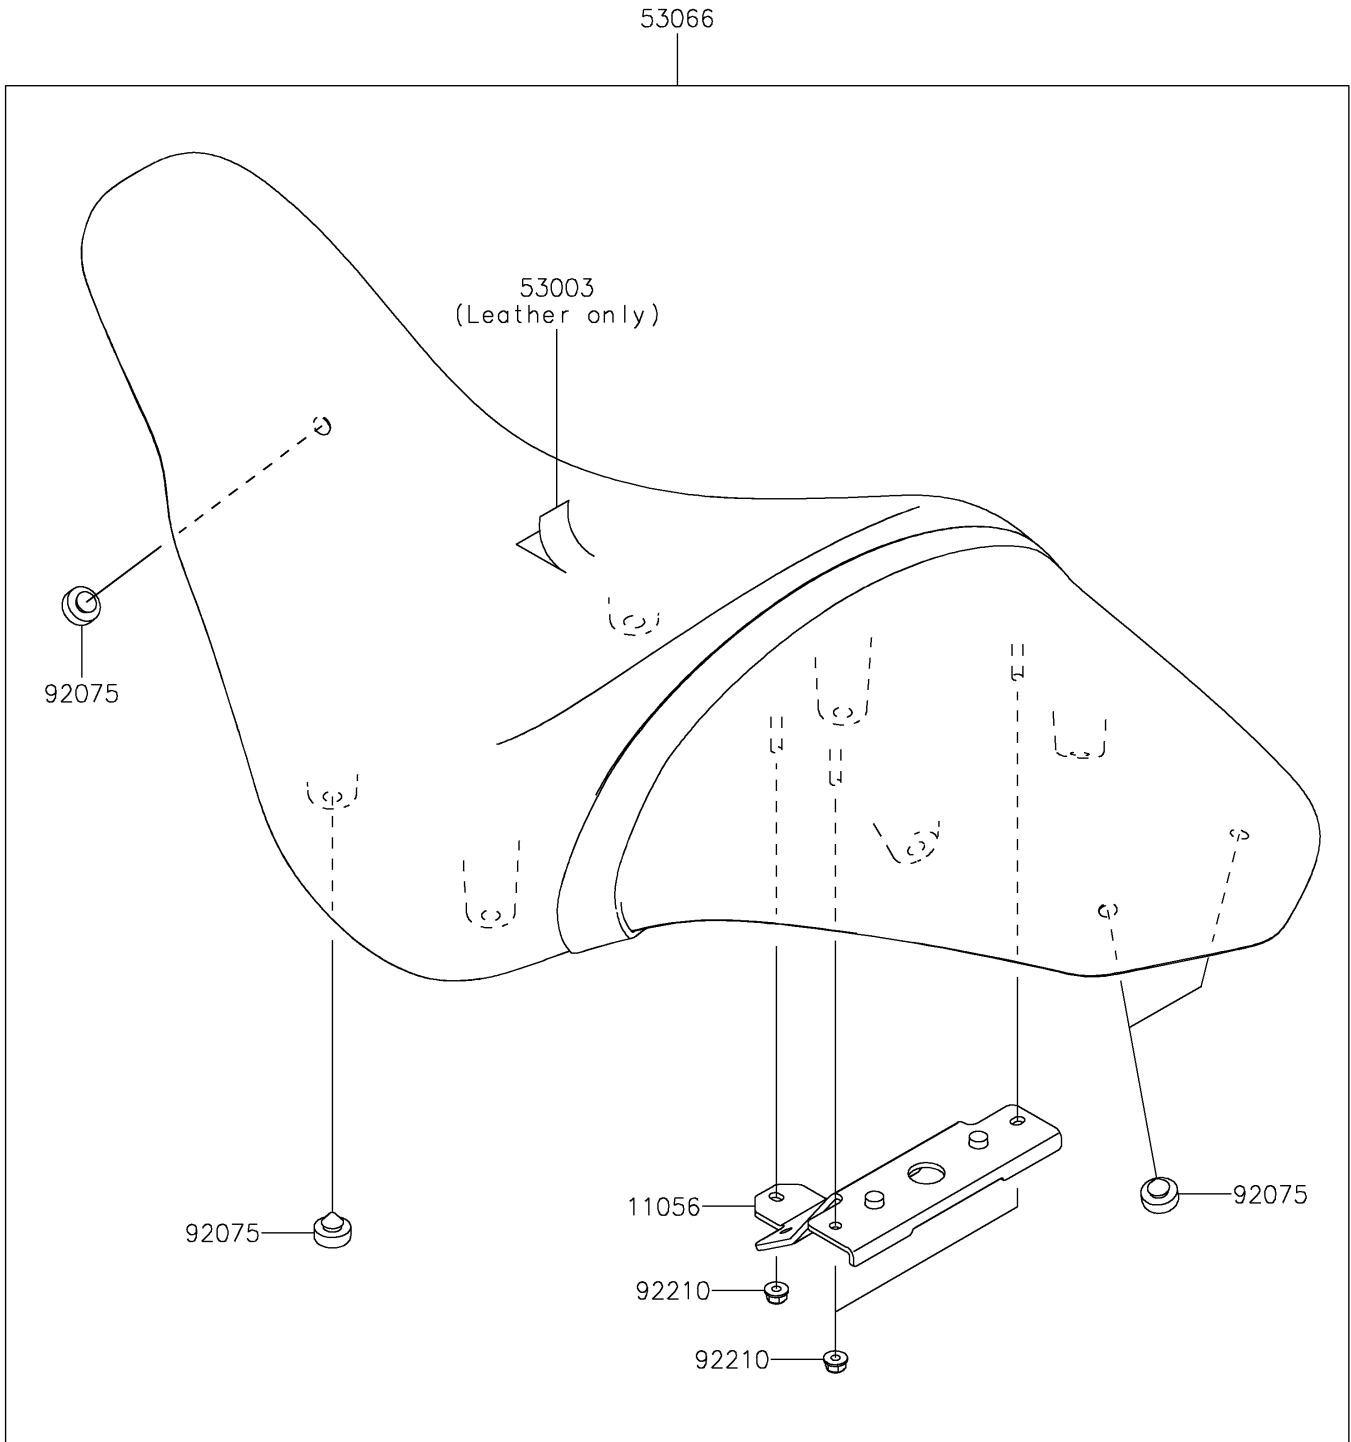

2019 VULCAN® 1700 VAQUERO® ABS PARTS DIAGRAM

Seat

F2510

2019 VULCAN® 1700 VAQUERO® ABS PARTS LIST

Seat

ITEM NAME	PART NUMBER	QUANTITY
BRACKET (Ref # 11056)	11056-0951	1
LEATHER,BLACK (Ref # 53003)	53003-0214-MA	1
SEAT-ASSY,LEATHER BLK+BAND BLK (Ref # 53066)	53066-0331-12Y	1
DAMPER,10X20X8 (Ref # 92075)	92075-1927	9
NUT (Ref # 92210)	92210-0401	3