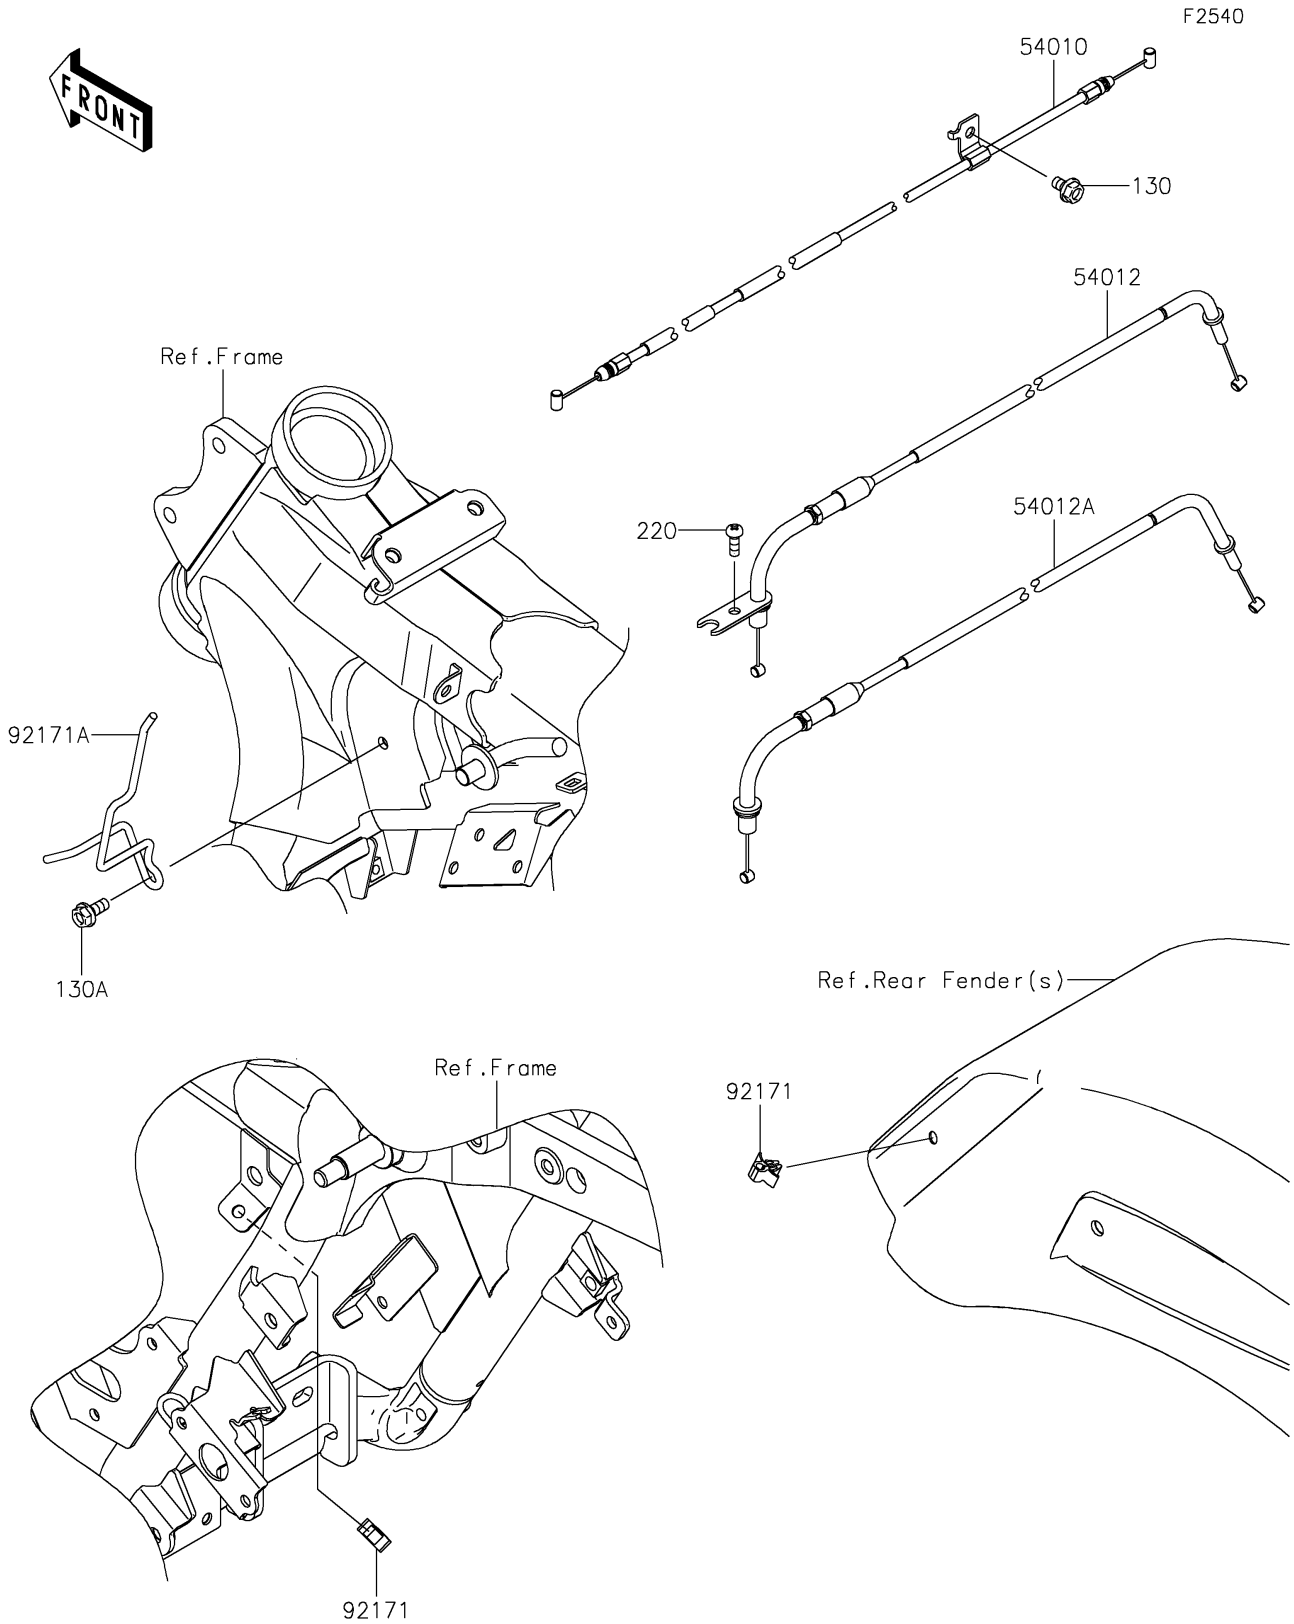

# 2018 VULCAN® 1700 VAQUERO® ABS PARTS DIAGRAM

Cables

## 2018 VULCAN® 1700 VAQUERO® ABS PARTS LIST

### Cables

ITEM NAME	PART NUMBER	QUANTITY
BOLT-FLANGED,6X10 (Ref # 130)	130BA0610	1
BOLT-FLANGED,6X14 (Ref # 130A)	130BB0614	1
SCREW-PAN-CROS,5X14 (Ref # 220)	220AB0514	1
CABLE (Ref # 54010)	54010-0134	1
CABLE-THROTTLE,OPENING (Ref # 54012)	54012-0282	1
CABLE-THROTTLE,CLOSING (Ref # 54012A)	54012-0283	1
CLAMP,SEAT LOCK CABLE (Ref # 92171)	92171-0328	2
CLAMP,CABLE (Ref # 92171A)	92171-1838	1