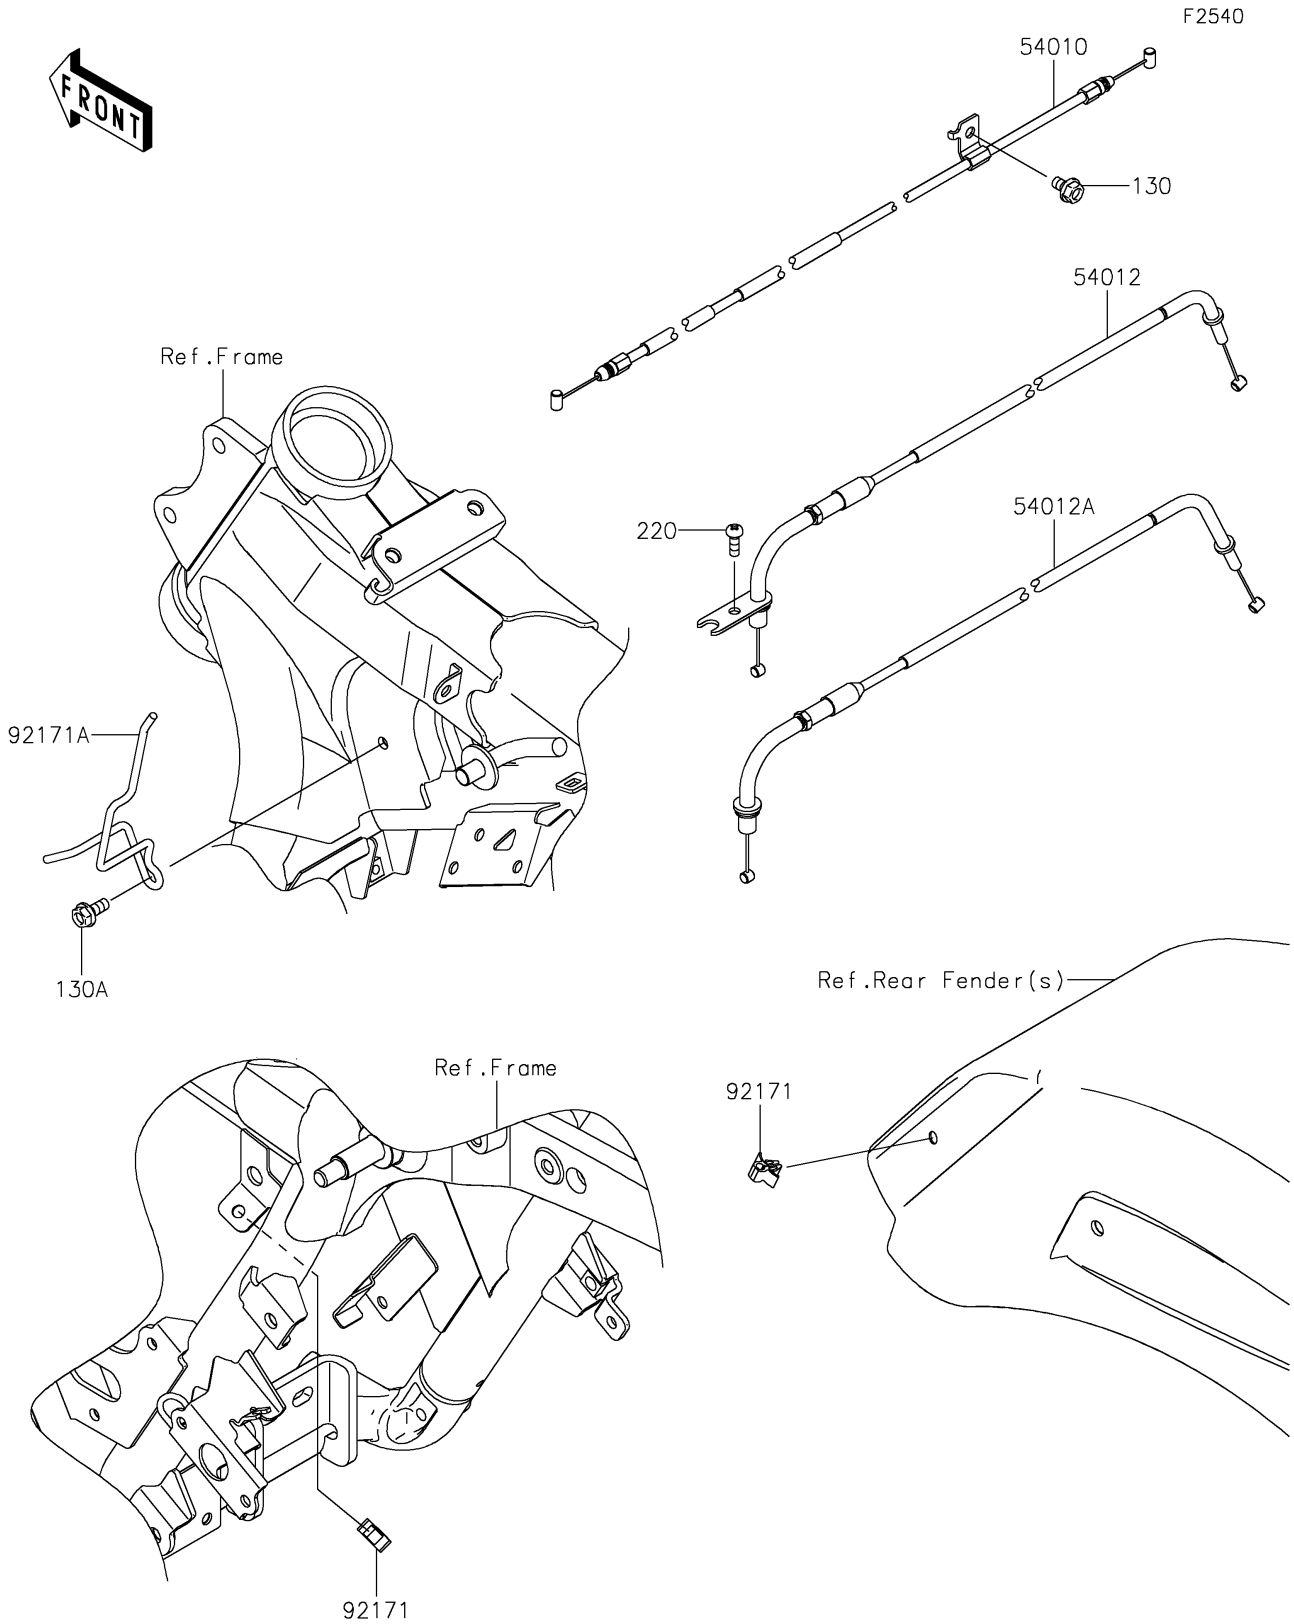

# 2020 VULCAN<sup>®</sup> 1700 VAQUERO<sup>®</sup> ABS PARTS DIAGRAM

Cables

## 2020 VULCAN® 1700 VAQUERO® ABS PARTS LIST

### Cables

ITEM NAME	PART NUMBER	QUANTITY
BOLT-FLANGED,6X10 (Ref # 130)	130BA0610	1
BOLT-FLANGED,6X14 (Ref # 130A)	130BB0614	1
SCREW-PAN-CROS,5X14 (Ref # 220)	220AB0514	1
CABLE (Ref # 54010)	54010-0134	1
CABLE-THROTTLE,OPENING (Ref # 54012)	54012-0282	1
CABLE-THROTTLE,CLOSING (Ref # 54012A)	54012-0283	1
CLAMP,SEAT LOCK CABLE (Ref # 92171)	92171-0328	2
CLAMP,CABLE (Ref # 92171A)	92171-1838	1