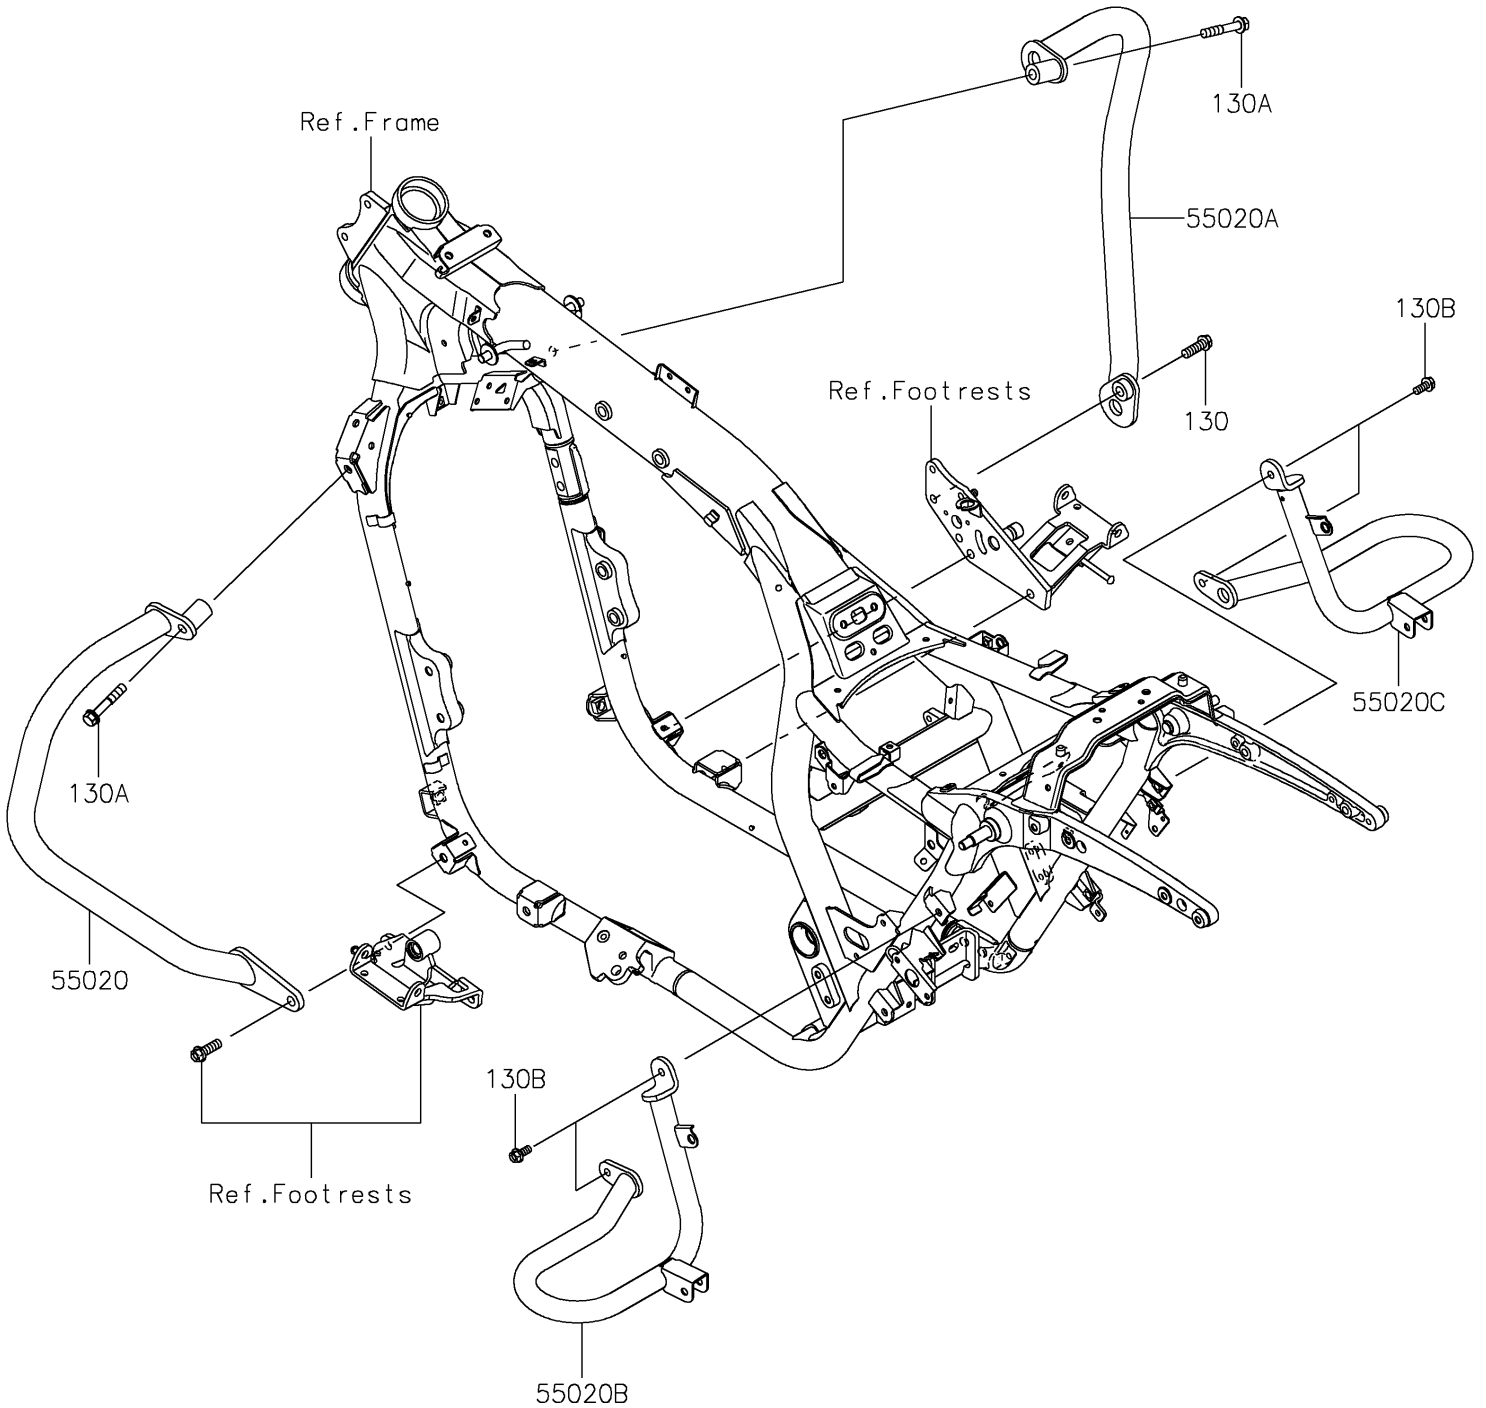

2017 Vulcan 1700 Vaquero ABS PARTS DIAGRAM

Guard(s)

F2680

2017 Vulcan 1700 Vaquero ABS PARTS LIST

Guard(s)

ITEM NAME	PART NUMBER	QUANTITY
BOLT-FLANGED,10X30 (Ref # 130)	130BA1030	1
BOLT-FLANGED,10X55 (Ref # 130A)	130BA1055	2
BOLT-FLANGED,8X18 (Ref # 130B)	130BB0818	4
GUARD,FR,LH (Ref # 55020)	55020-1894	1
GUARD,FR,RH (Ref # 55020A)	55020-1895	1
GUARD,RR,LH (Ref # 55020B)	55020-1896	1
GUARD,RR,RH (Ref # 55020C)	55020-1897	1