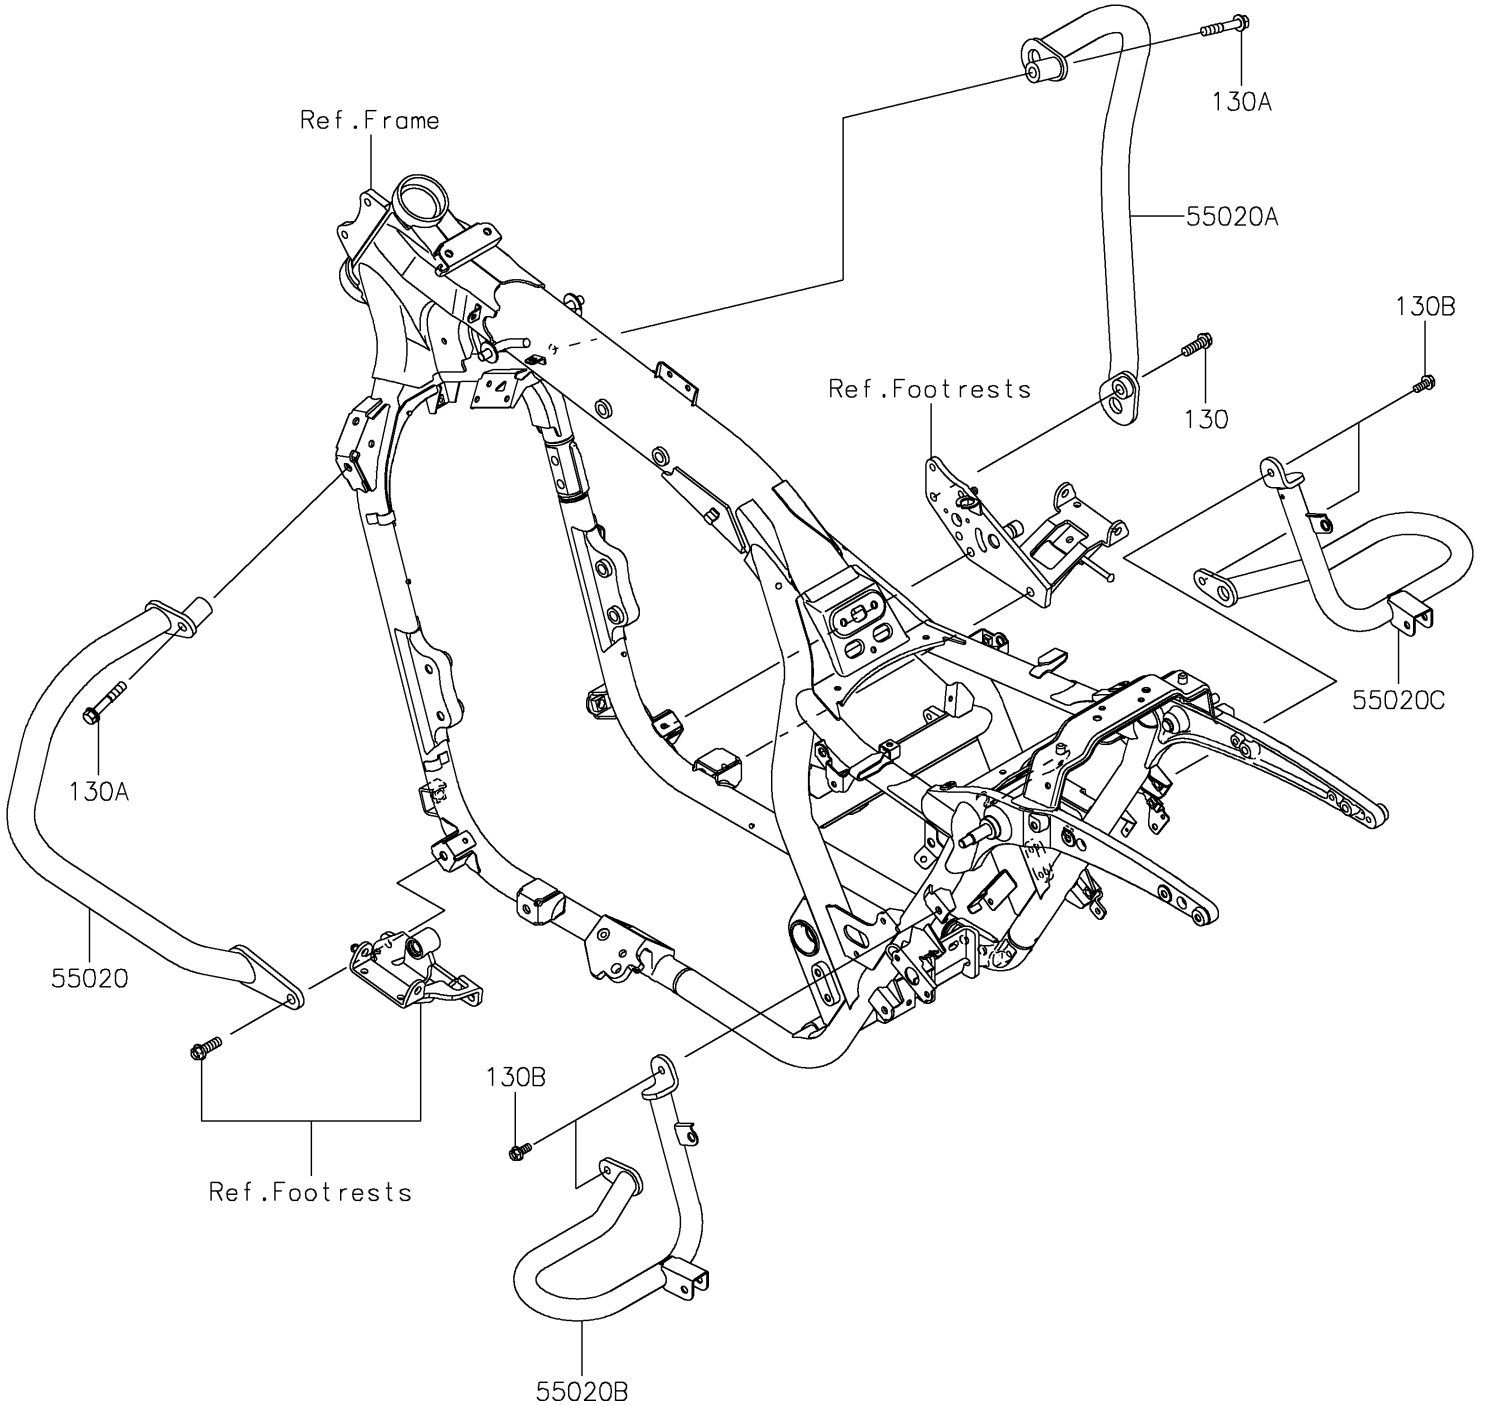

# 2020 VULCAN® 1700 VAQUERO® ABS PARTS DIAGRAM

Guard(s)

F2680

## 2020 VULCAN® 1700 VAQUERO® ABS PARTS LIST

Guard(s)

ITEM NAME	PART NUMBER	QUANTITY
BOLT-FLANGED,10X30 (Ref # 130)	130BA1030	1
BOLT-FLANGED,10X55 (Ref # 130A)	130BA1055	2
BOLT-FLANGED,8X18 (Ref # 130B)	130BB0818	4
GUARD,FR,LH (Ref # 55020)	55020-1894	1
GUARD,FR,RH (Ref # 55020A)	55020-1895	1
GUARD,RR,LH (Ref # 55020B)	55020-1896	1
GUARD,RR,RH (Ref # 55020C)	55020-1897	1