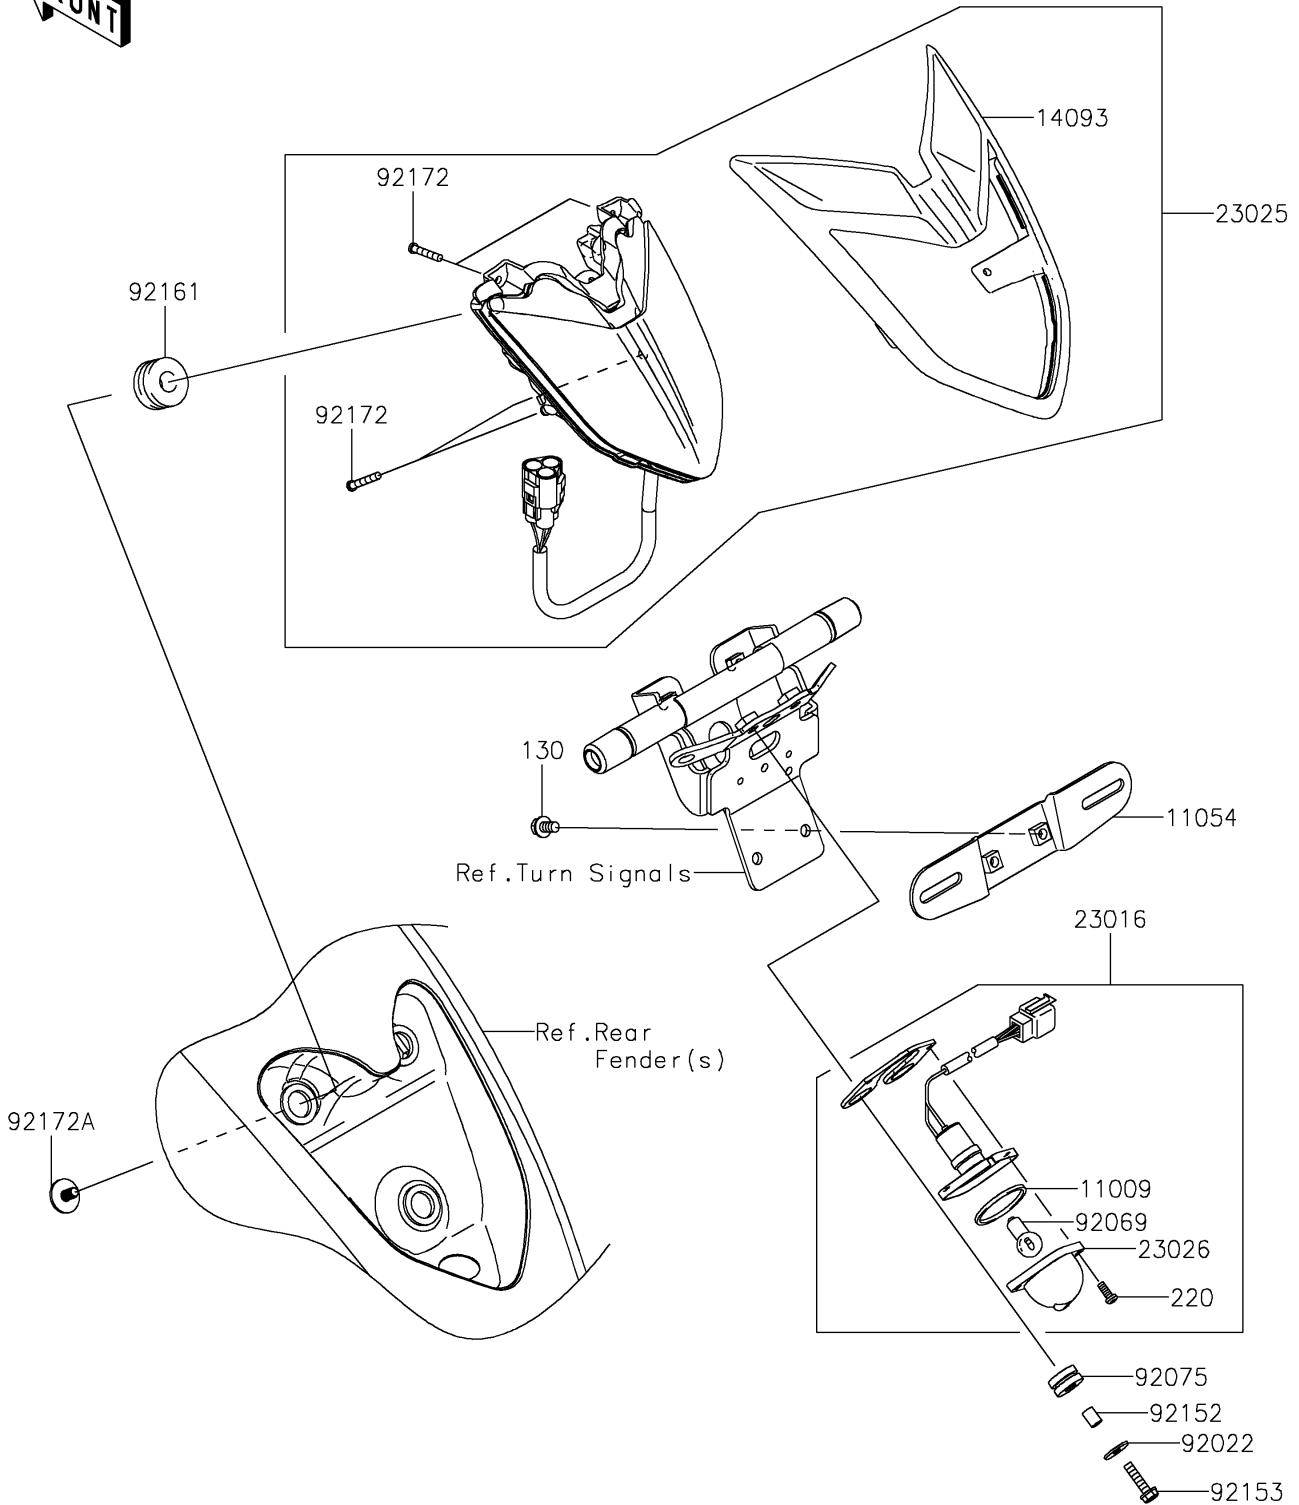

2020 VULCAN® 1700 VAQUERO® ABS PARTS DIAGRAM

Taillight(s)

F2720

2020 VULCAN® 1700 VAQUERO® ABS PARTS LIST

Taillight(s)

ITEM NAME	PART NUMBER	QUANTITY
GASKET,LICENSE PLATE LAMP (Ref # 11009)	11009-1372	1
BRACKET,LICENSE (Ref # 11054)	11054-1761	1
BOLT-FLANGED,6X12 (Ref # 130)	130BB0612	2
COVER,TAIL LAMP (Ref # 14093)	14093-0464	1
SCREW-PAN-CROS,4X10 (Ref # 220)	220AA0410	2
LAMP-ASSY,LICENSE (Ref # 23016)	23016-0032	1
LAMP-TAIL (Ref # 23025)	23025-0358	1
LENS,LAMP (Ref # 23026)	23026-1054	1
WASHER,6.5X20X1.6 (Ref # 92022)	92022-1557	2
BULB,12V 5W (Ref # 92069)	92069-1055	1
DAMPER (Ref # 92075)	92075-209	2
COLLAR,6.8X10X13 (Ref # 92152)	92152-0580	2
BOLT,FLANGED,6X25 (Ref # 92153)	92153-0514	2
DAMPER (Ref # 92161)	92161-0163	3
SCREW,TAPPING,4X16 (Ref # 92172)	92172-0392	4
SCREW,TAPPING+PW,5X14 (Ref # 92172A)	92172-0477	3