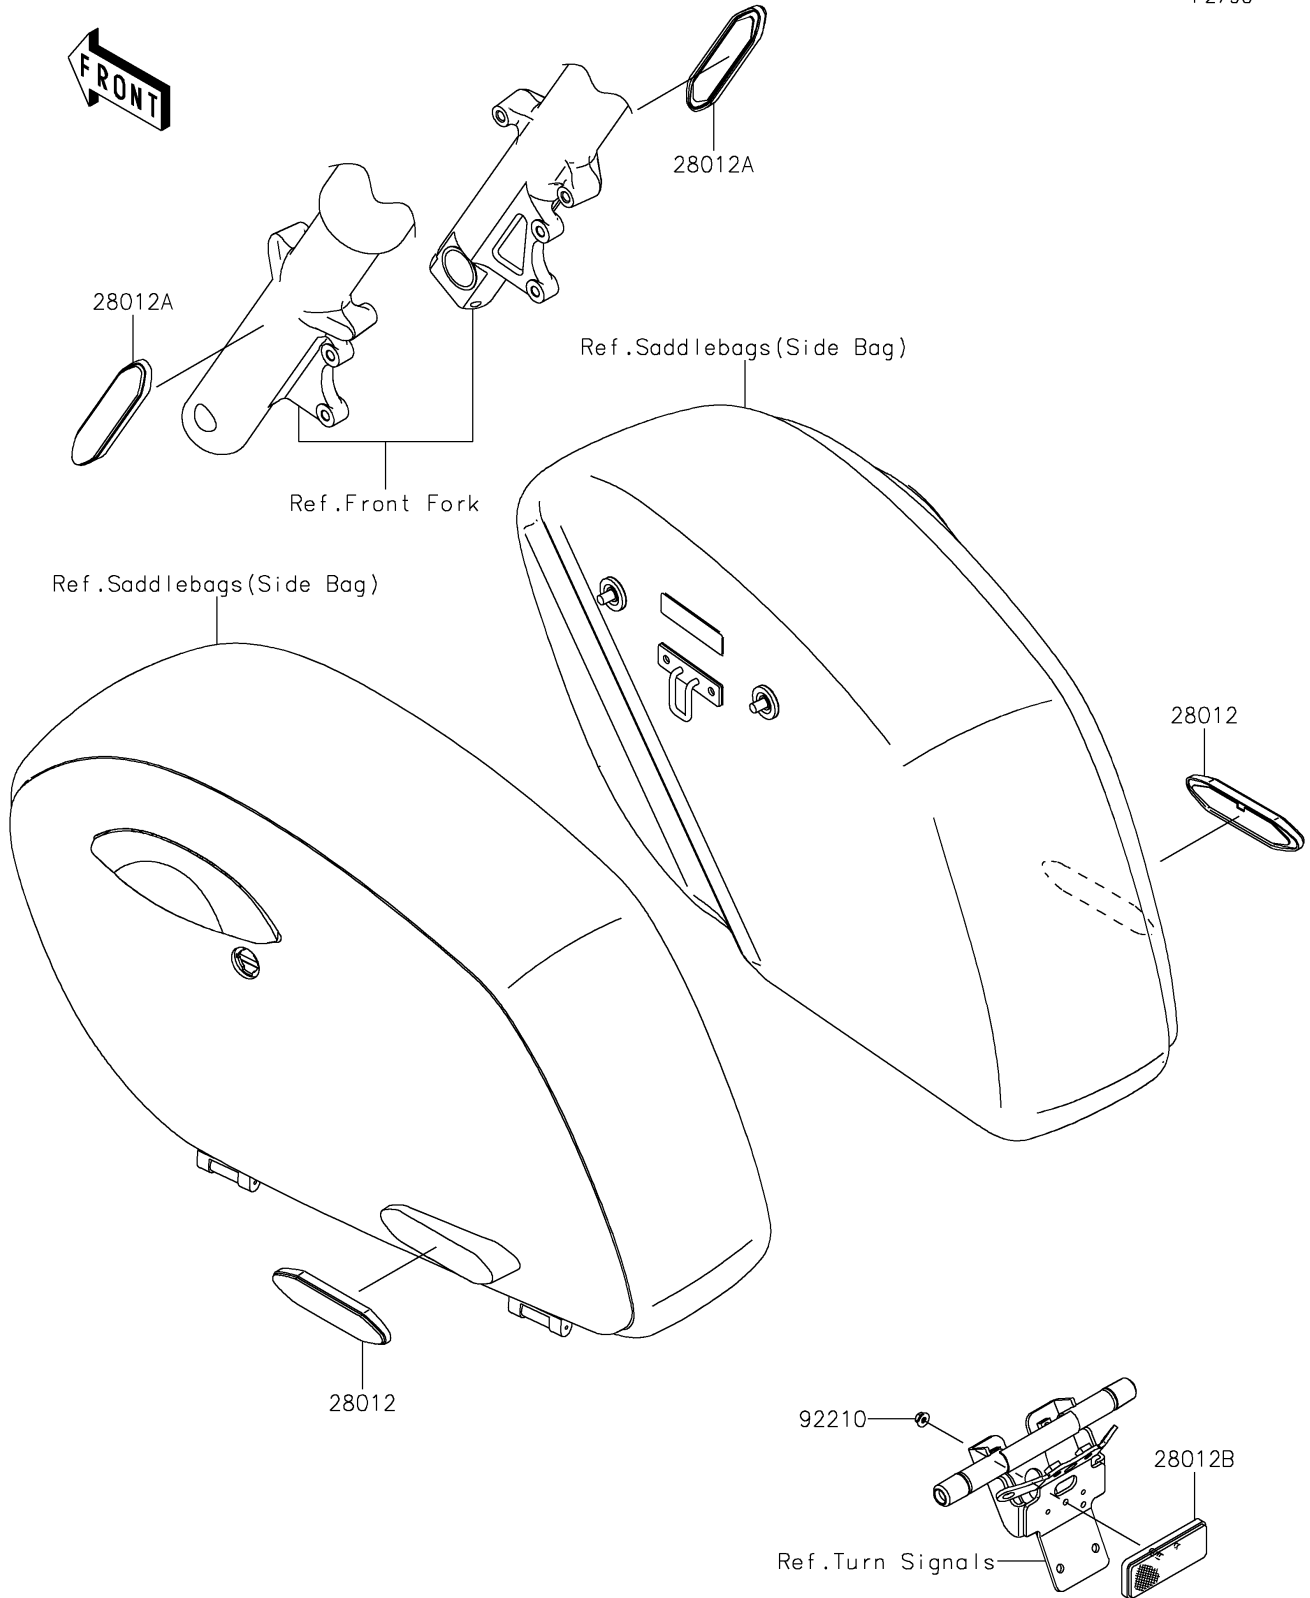

# 2018 VULCAN® 1700 VAQUERO® ABS PARTS DIAGRAM

Reflectors

F2790

## 2018 VULCAN® 1700 VAQUERO® ABS PARTS LIST

### Reflectors

ITEM NAME	PART NUMBER	QUANTITY
REFLECTOR-REFLEX (Ref # 28012)	28012-0010	2
REFLECTOR-REFLEX (Ref # 28012A)	28012-0019	2
REFLECTOR-REFLEX (Ref # 28012B)	28012-1077	1
NUT,FLANGED,5MM (Ref # 92210)	92210-0007	1