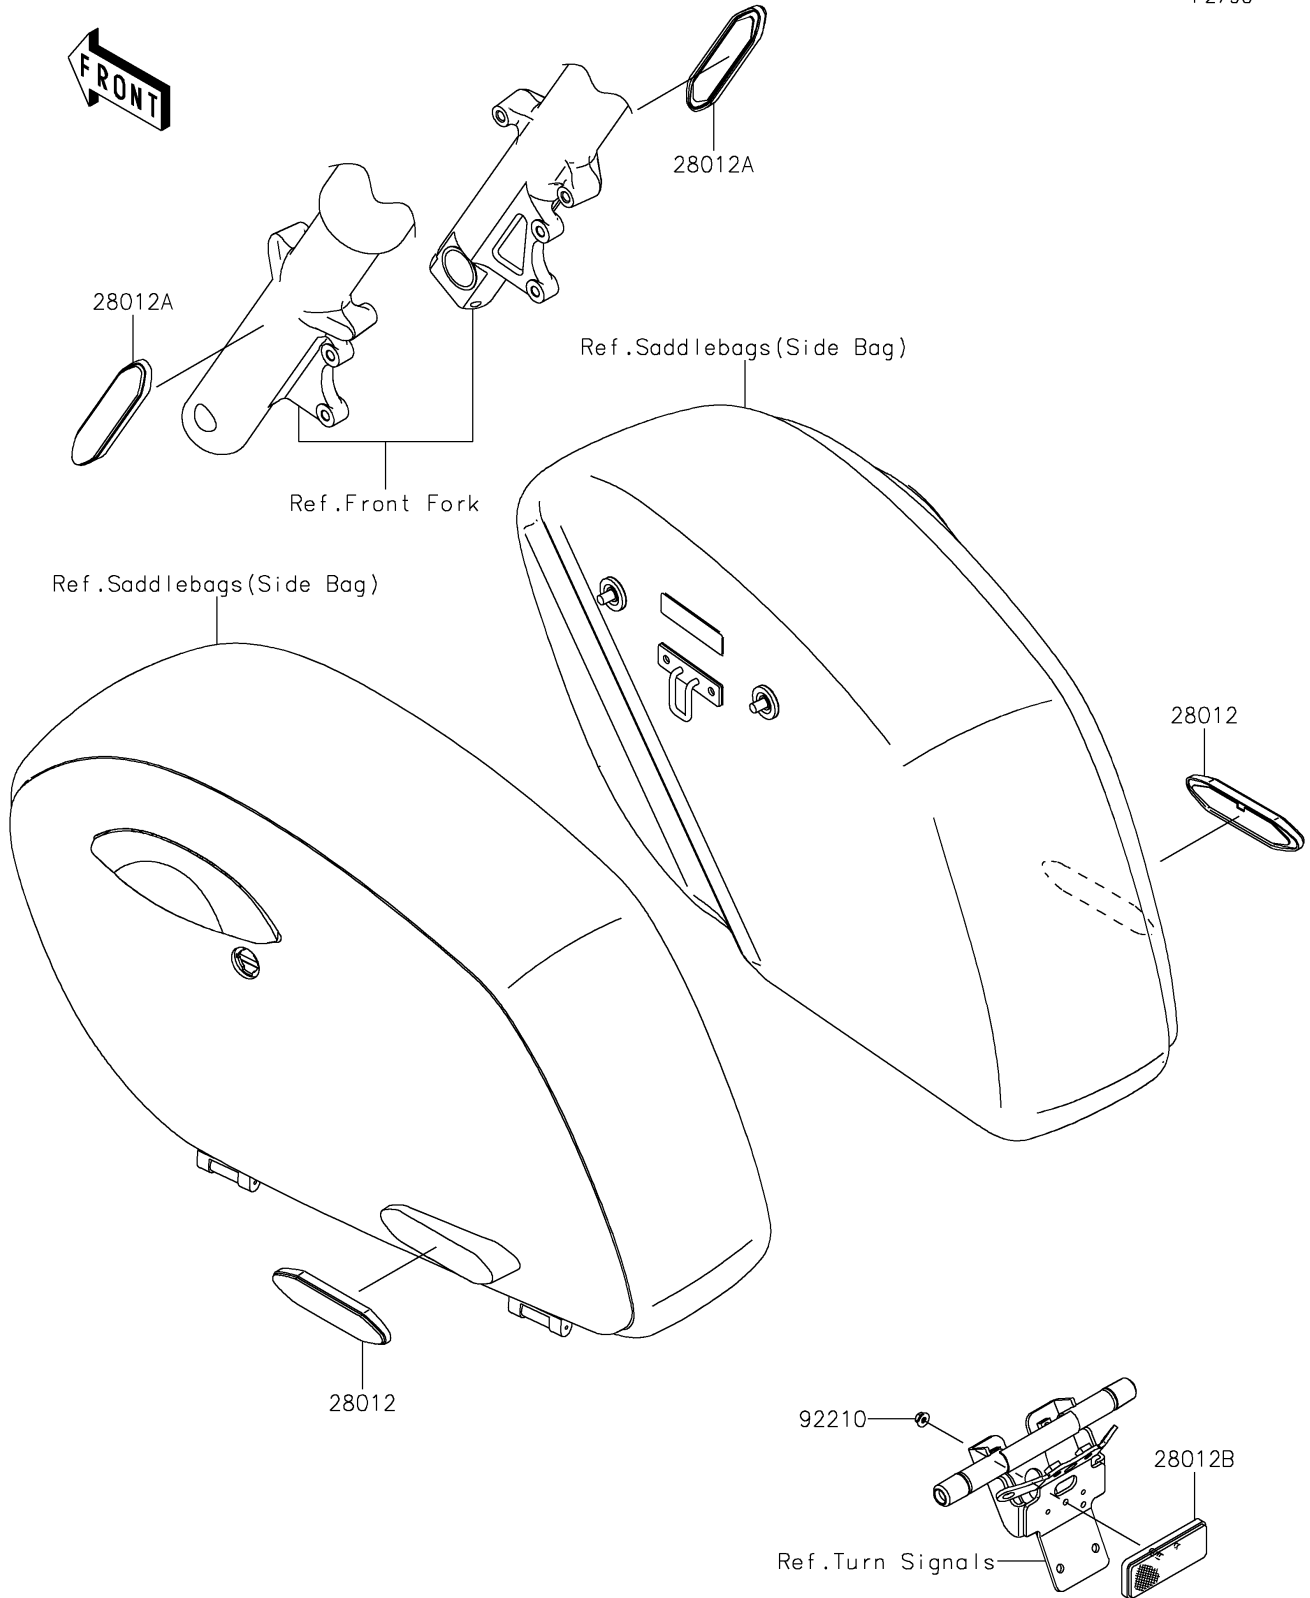

# 2020 VULCAN® 1700 VAQUERO® ABS PARTS DIAGRAM

## Reflectors

F2790

## 2020 VULCAN® 1700 VAQUERO® ABS PARTS LIST

### Reflectors

ITEM NAME	PART NUMBER	QUANTITY
REFLECTOR-REFLEX (Ref # 28012)	28012-0010	2
REFLECTOR-REFLEX (Ref # 28012A)	28012-0019	2
REFLECTOR-REFLEX (Ref # 28012B)	28012-1077	1
NUT,FLANGED,5MM (Ref # 92210)	92210-0007	1