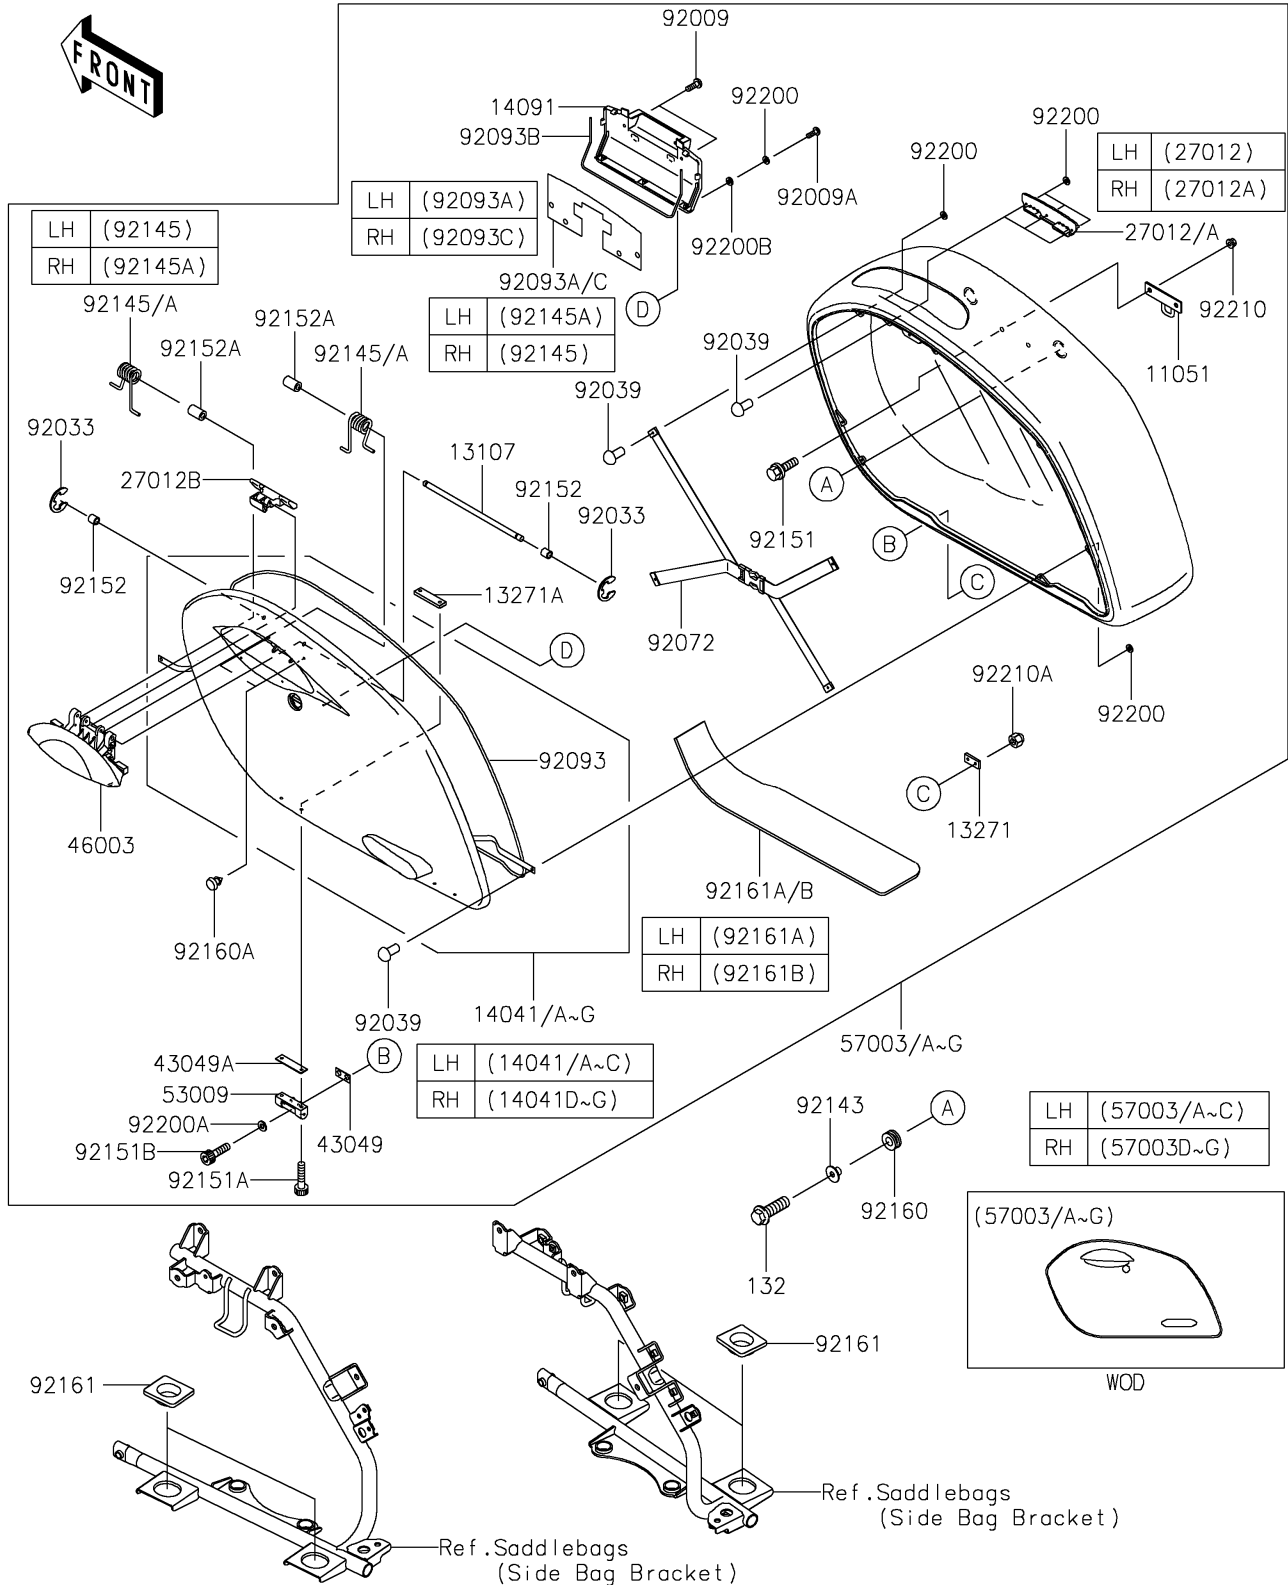

2020 VULCAN® 1700 VAQUERO® ABS PARTS DIAGRAM

Saddlebags(Side Bag)

F2873A

2020 VULCAN® 1700 VAQUERO® ABS PARTS LIST

Saddlebags(Side Bag)

ITEM NAME	PART NUMBER	QUANTITY
-----------	-------------	----------