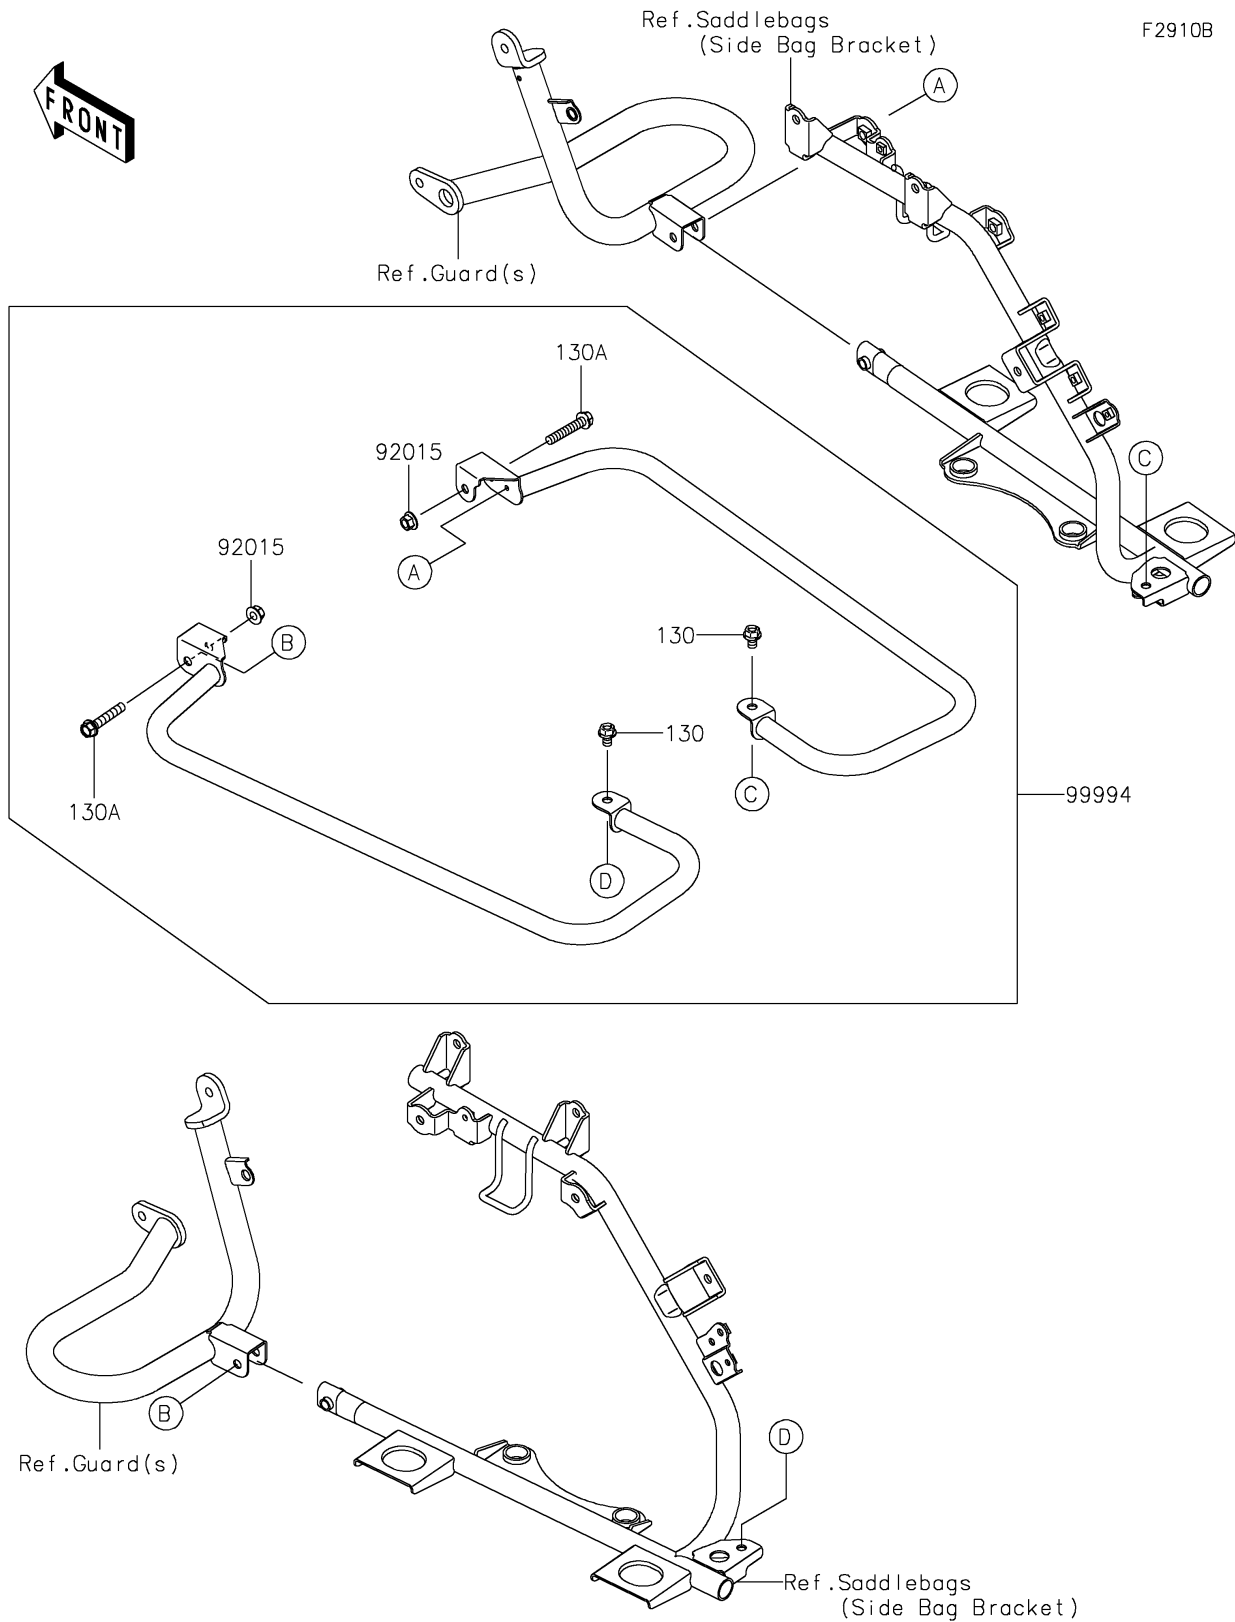

2018 VULCAN® 1700 VAQUERO® ABS PARTS DIAGRAM

Accessory(Saddlebag Rails)

F2910B

2018 VULCAN® 1700 VAQUERO® ABS PARTS LIST

Accessory(Saddlebag Rails)

ITEM NAME	PART NUMBER	QUANTITY
BOLT-FLANGED,8X12 (Ref # 130)	130BA0812	2
BOLT-FLANGED,8X45 (Ref # 130A)	130BA0845	2
NUT,FLANGED,8MM (Ref # 92015)	92015-1014	2
KIT-ACCESSORY,SADDLEBAG RAILS (Ref # 99994)	99994-0241	1